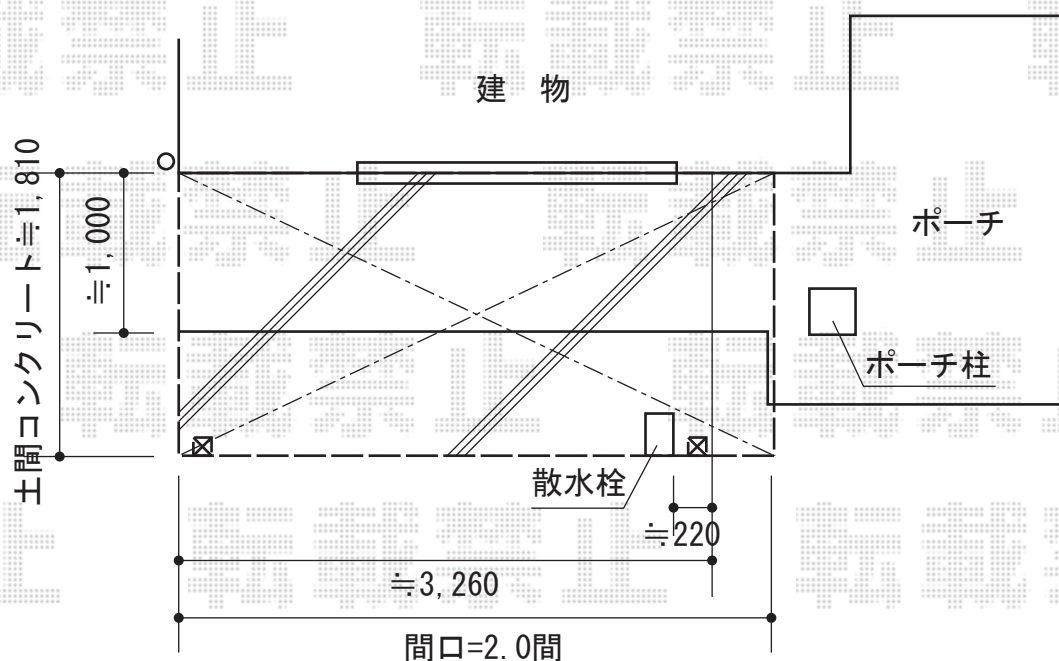

ライザーテラスII R型 テラスタイプ 単体 積雪~20cm対応

ライザーテラスII R型 テラスタイプ 単体 積雪~20cm対応

間口=関東間2.0間 (柱芯々3,440mm 屋根幅3,660mm)

出幅=6尺 (1,785mm)

色: ブラック

屋根材: 熱線吸収ポリカーボネート (ライトブルーマット調)

柱仕様: 柱位置固定タイプ

施工方法: 上止め仕様

現場状況や作図制限により概略図の内容と多少の違いが生じることがございます。  
 施工時は、現場優先とさせて頂きたく思いますので、お立会い頂き、  
 最終のご指示のほど、何卒、宜しくお願い致します。

EX-SHOP  
[HTTP://WWW.EX-SHOP.NET](http://www.ex-shop.net)

担当: 小林

全ての著作権は、エクスショップに帰属します。当社とのお取引目的外の使用・複製・転載禁止となっております。