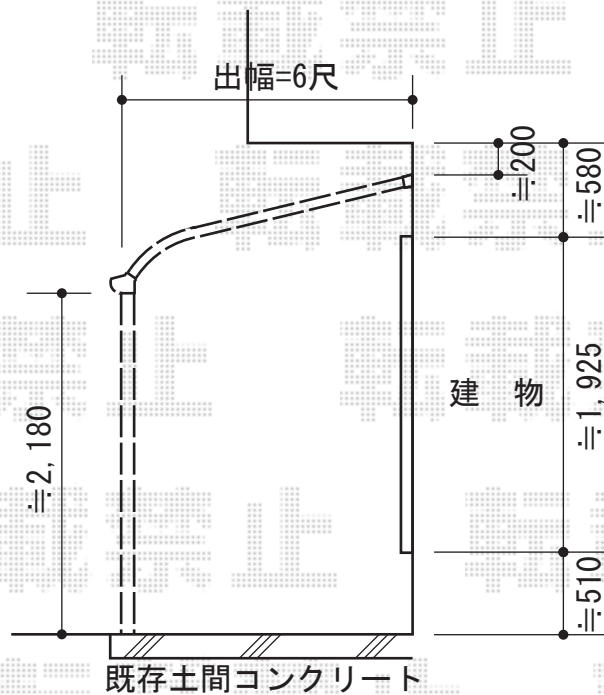

ライザーテラスII R型 テラスタイプ 単体 積雪~20cm対応

ライザーテラスII R型 テラスタイプ 単体 積雪~20cm対応

間口=関東間2.0間 (柱芯々3,440mm 屋根幅3,660mm)

出幅=6尺 (1,785mm)

色: ブラック

屋根材: 熱線吸収ポリカーボネート (ライトブルーマット調)

柱仕様: 柱位置固定タイプ

施工方法: 上止め仕様

現場状況や作図制限により概略図の内容と多少の違いが生じることがございます。  
 施工時は、現場優先とさせて頂きたく思いますので、お立会い頂き、  
 最終のご指示のほど、何卒、宜しくお願い致します。

EX-SHOP  
[HTTP://WWW.EX-SHOP.NET](http://www.ex-shop.net)

担当: 小林

全ての著作権は、エクスショップに帰属します。当社とのお取引目的外の使用・複製・転載禁止となっております。