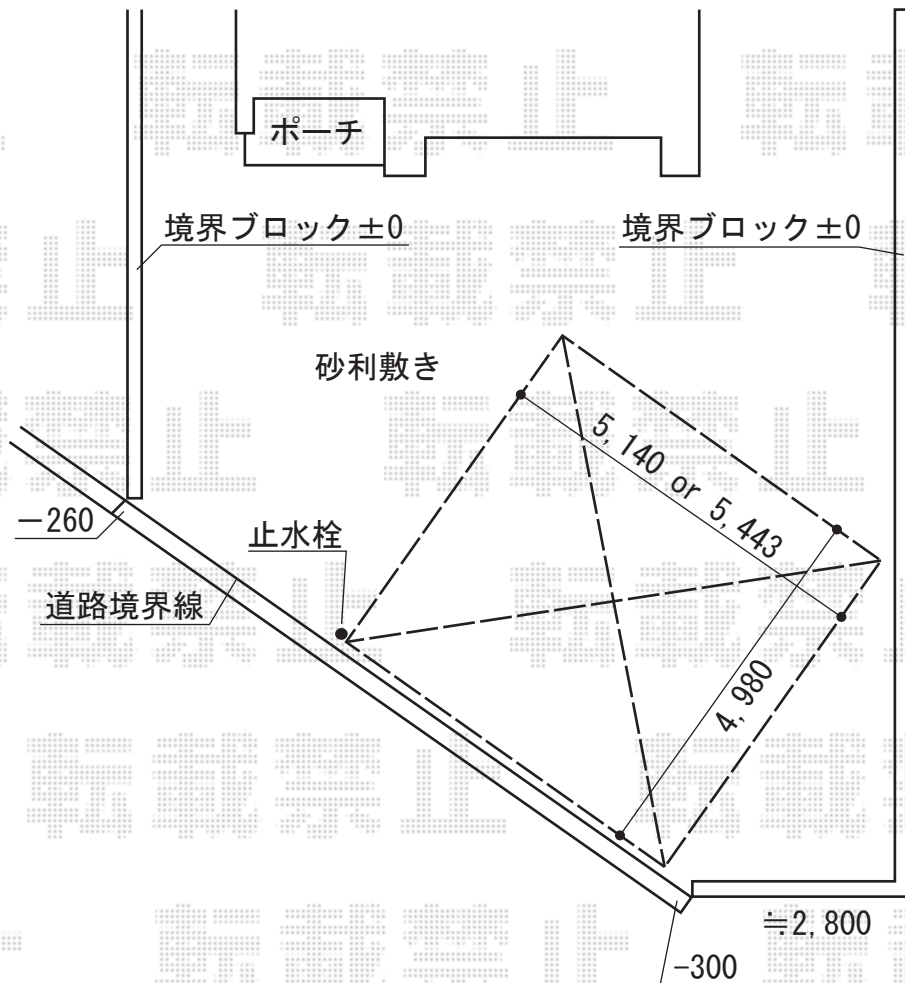

カーブポートシグマIII ワイド 積雪～20cm対応

トステム カーブポートシグマIII ワイド 積雪～20cm対応  
幅=5,140mm  
奥行=4,980mm  
色：シャイングレー  
屋根材：ポリカーボネート（ブルースモーク）  
柱仕様：ロング柱23仕様（有効高 約2,300mm）

現場状況や作図制限により概略図の内容と多少の違いが生じることがございます。  
施工時は、現場優先とさせて頂きたく思いますので、お立会い頂き、  
最終のご指示のほど、何卒、宜しくお願い致します。