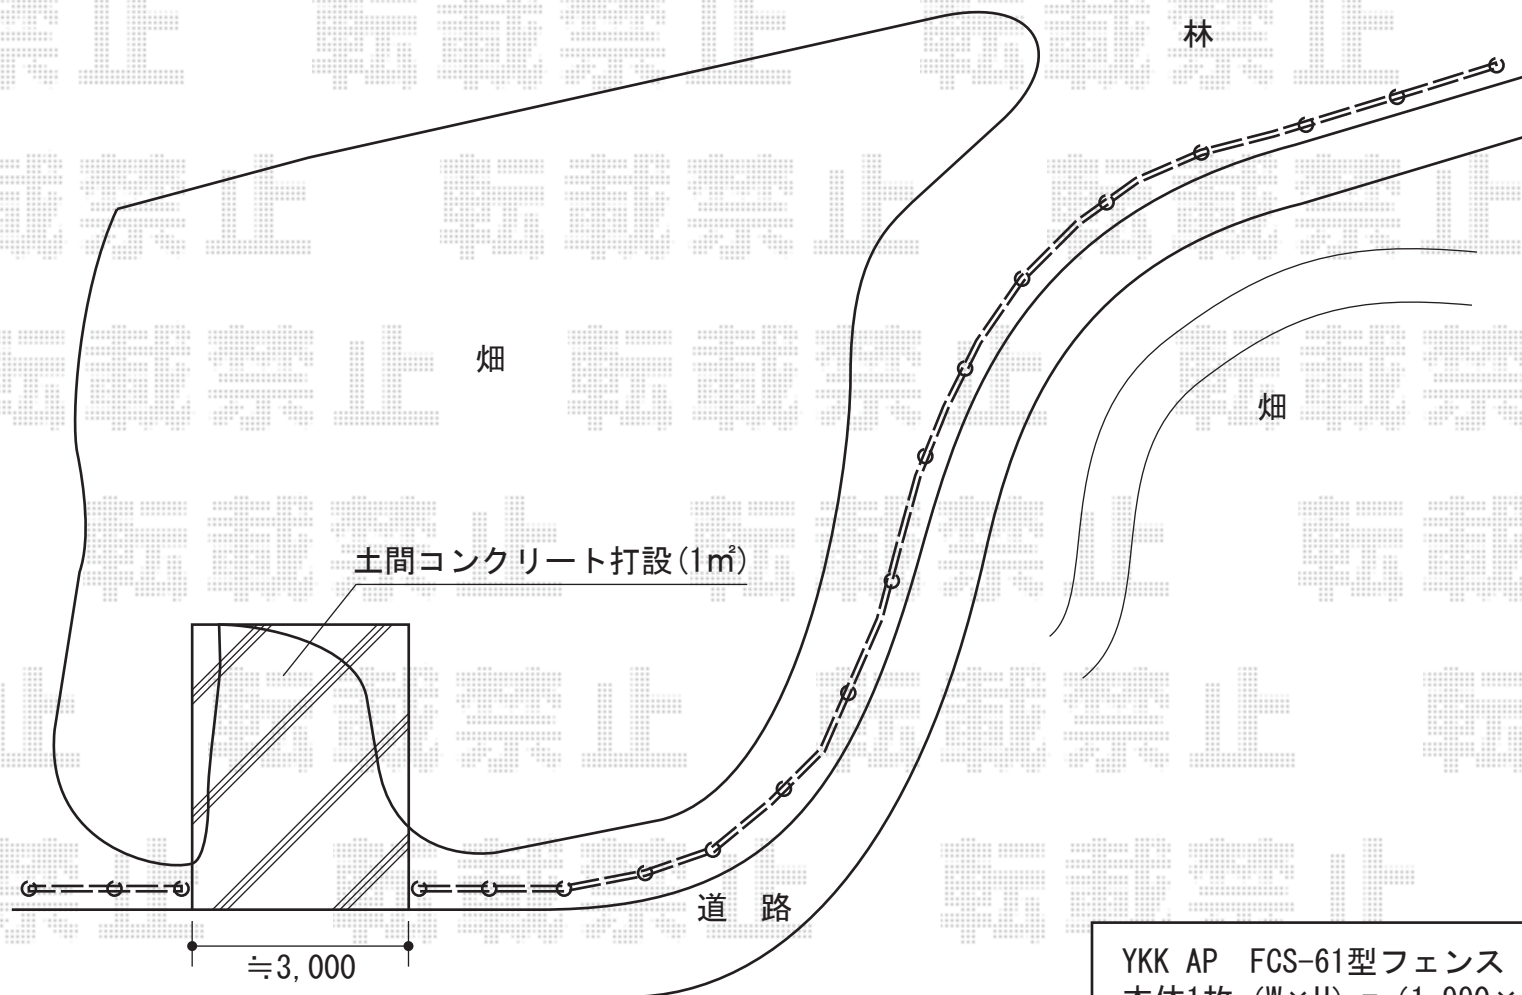

FCS-61型フェンス

※柱位置は現場合わせとなりますため、
図内はおおよその位置となります。

YKK AP FCS-61型フェンス
本体1枚 (W×H) = (1,990×1,200mm) × 16枚
自由柱 : T120×19本
端部キャップ : 5セット
色 : Tホワイト

現場状況や作図制限により概略図の内容と多少の違いが生じることがございます。
施工時は、現場優先とさせて頂きたく思いますので、お立会い頂き、
最終のご指示のほど、何卒、宜しくお願い致します。