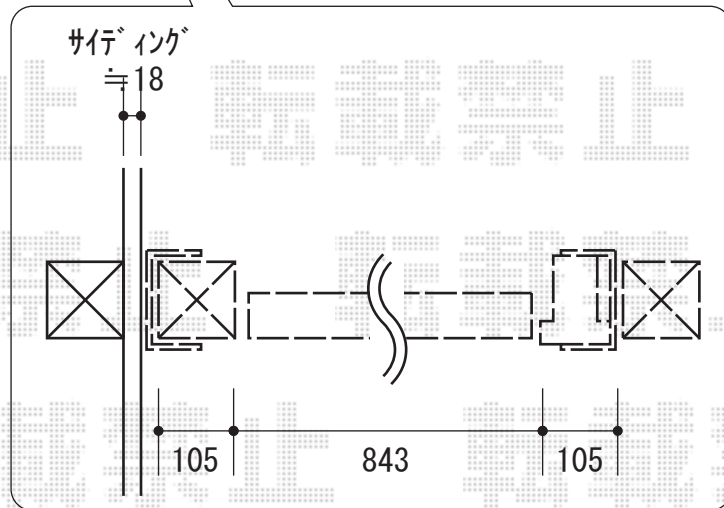

エルネクス門扉M-TM型 片開き[柱使用]

TOEX エルネクス門扉M-TM型 片開き [柱使用]
扉1枚 (W×H) =800mm×2,000mm
色：シャイングレー
錠：マンション用プッシュプルRB錠
開き：内開き
追加部材：壁付けブラケット

現場状況や作図制限により概略図の内容と多少の違いが生じることがございます。
施工時は、現場優先とさせて頂きたく思いますので、お立会い頂き、
最終のご指示のほど、何卒、宜しくお願い致します。