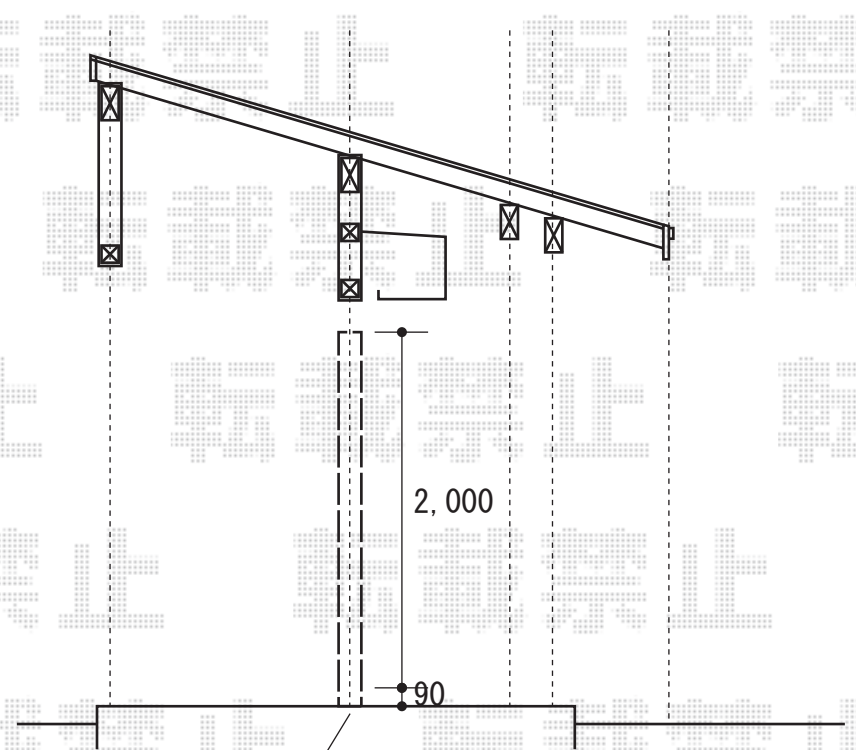

エルネクス門扉M-TM型 片開き[柱使用]

TOEX エルネクス門扉M-TM型 片開き [柱使用]
扉1枚 (W×H) =800mm×2,000mm
色：シャイングレー
錠：マンション用プッシュプルRB錠
開き：内開き
追加部材：壁付けブラケット

現場状況や作図制限により概略図の内容と多少の違いが生じることがございます。
施工時は、現場優先とさせて頂きたく思いますので、お立会い頂き、
最終のご指示のほど、何卒、宜しくお願い致します。