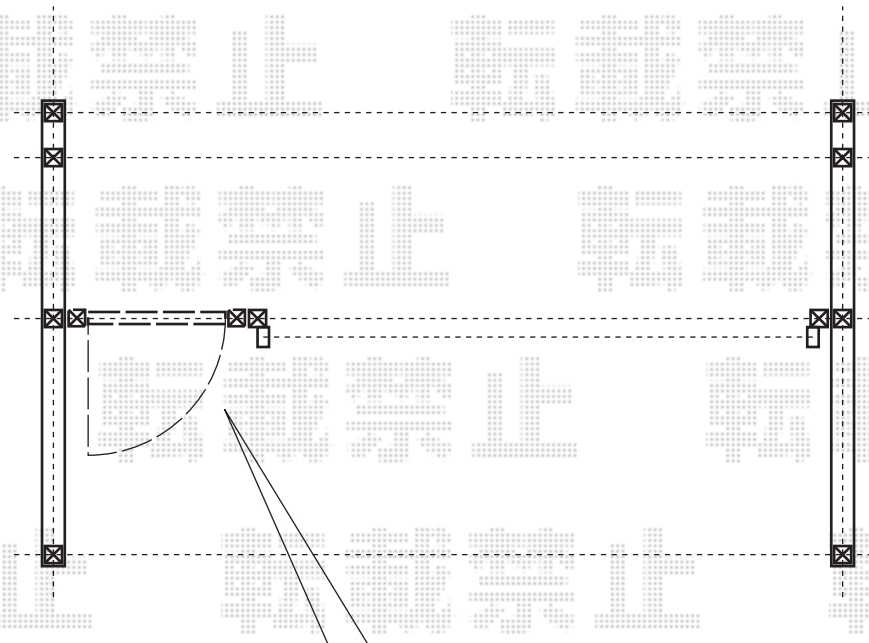

エルネクス門扉M-TM型 片開き[柱使用]

TOEX エルネクス門扉M-TM型 片開き [柱使用]
扉1枚 (W×H) =800mm×2,000mm
色：シャイングレー
錠：マンション用プッシュプルRB錠
開き：内開き
追加部材：壁付けブラケット

現場状況や作図制限により概略図の内容と多少の違いが生じることがございます。
施工時は、現場優先とさせて頂きたく思いますので、お立会い頂き、
最終のご指示のほど、何卒、宜しくお願い致します。