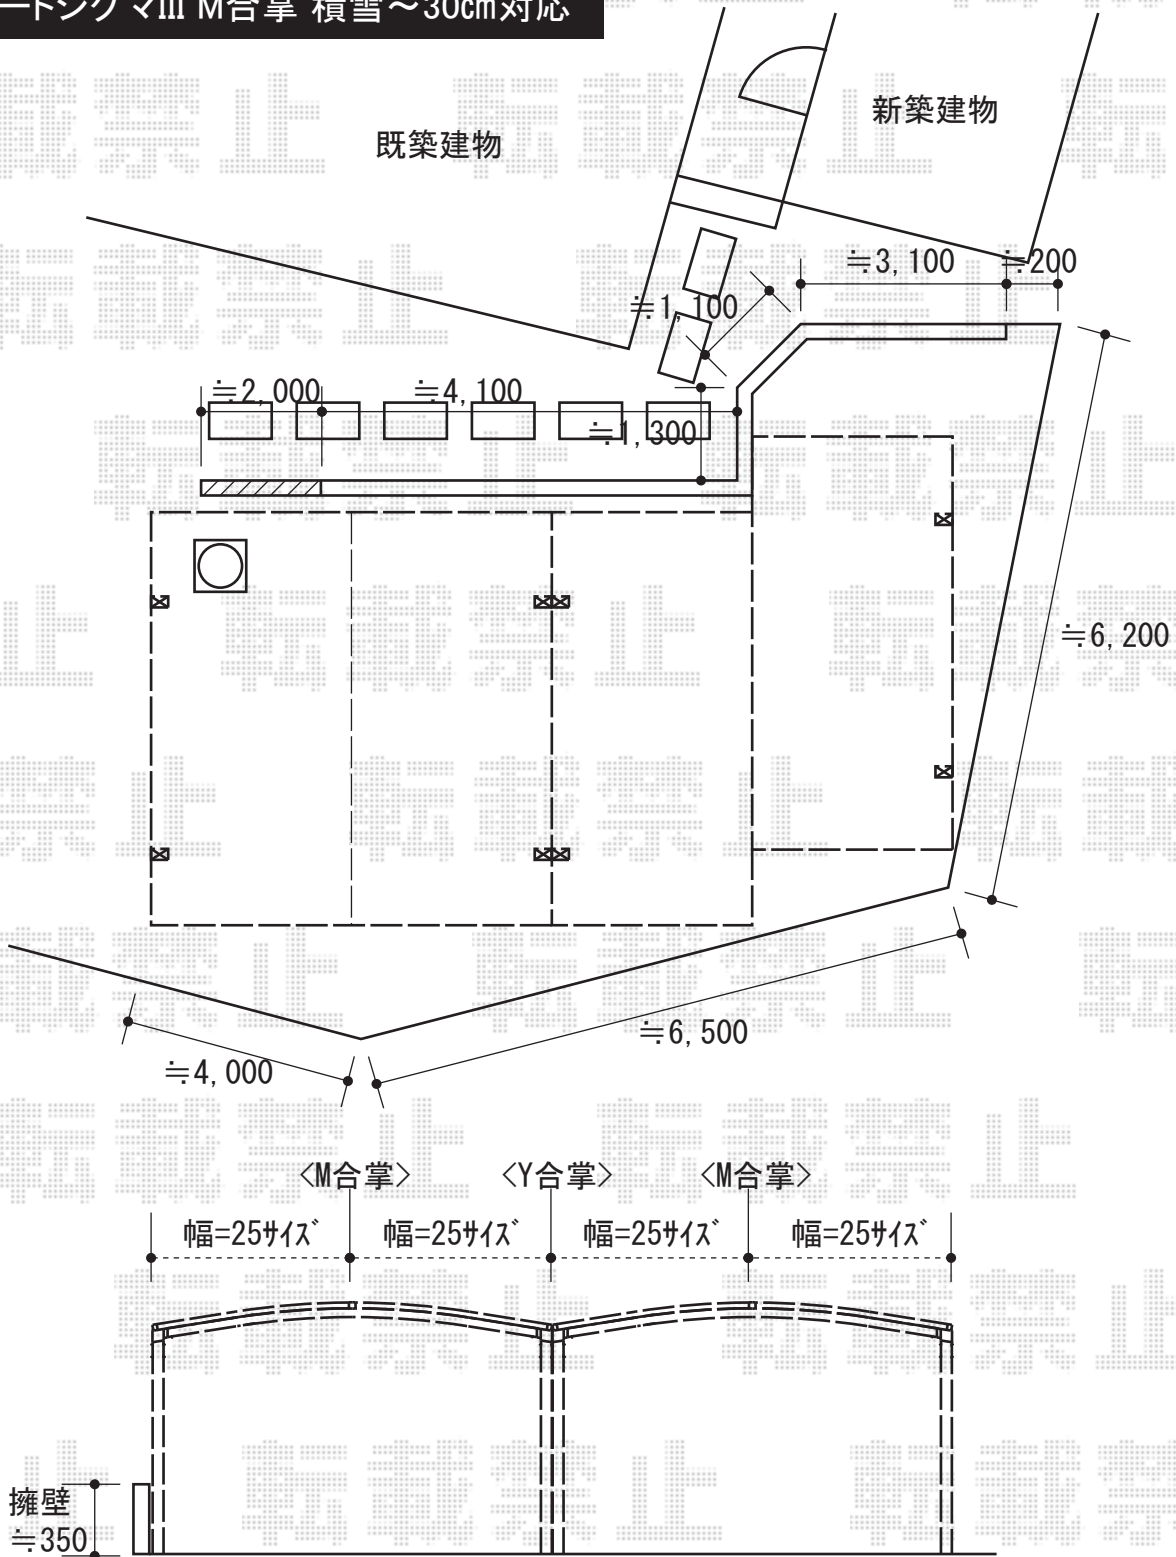

カーブポートシグマIII M合掌 積雪～30cm対応

トステム カーブポートシグマIII M合掌 積雪～30cm対応
 幅=5,116mm
 奥行=4,980mm
 色：シャイングレー
 屋根材：ポリカーボネート（ブルースモーク）
 柱仕様：ロング柱23仕様（有効高 約2,300mm）
 台数：2
 追加部材：Y合掌接続部材×1

現場状況や作図制限により概略図の内容と多少の違いが生じることがございます。
 施工時は、現場優先とさせて頂きたく思いますので、お立会い頂き、
 最終のご指示のほど、何卒、宜しくお願い致します。