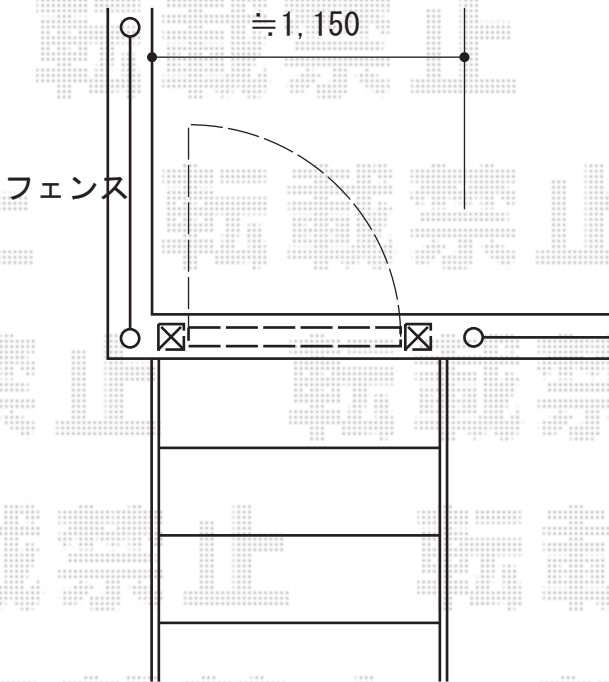

# エクスライン門扉3型 片開き 門柱使用タイプ

- 屋上 -

## YKK AP 【屋上】

エクスライン門扉3型 片開き 門柱使用タイプ  
扉1枚 (W×H) = (900×1,000mm)

色：プラチナステン

錠：ハンドル錠E8型

開き：内開き

追加部材：柱アンカー固定用部材

- 1階 -

## YKK AP 【1階】

エクスライン門扉3型 片開き 門柱使用タイプ  
扉1枚 (W×H) = (900×1,000mm)

色：プラチナステン

錠：ハンドル錠E8型

開き：外開き

追加部材：外開き用部材

現場状況や作図制限により概略図の内容と多少の違いが生じることがございます。  
施工時は、現場優先とさせて頂きたく思いますので、お立会い頂き、  
最終のご指示のほど、何卒、宜しくお願い致します。

EX-SHOP  
HTTP://WWW.EX-SHOP.NET