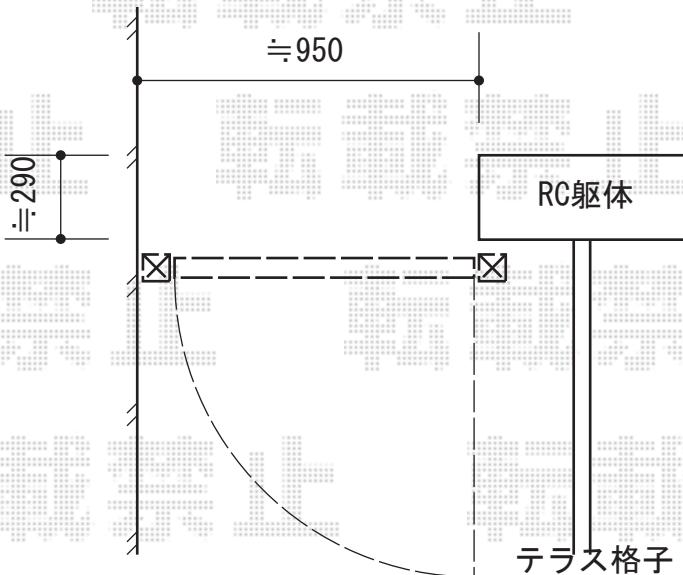

## YKK AP 【屋上】

エクスライン門扉3型 片開き 門柱使用タイプ  
扉1枚 (W×H) = (900×1,000mm)

色：プラチナステン

錠：ハンドル錠E8型

開き：内開き

追加部材：柱アンカー固定用部材

- 1階 -

## YKK AP 【1階】

エクスライン門扉3型 片開き 門柱使用タイプ  
扉1枚 (W×H) = (900×1,000mm)

色：プラチナステン

錠：ハンドル錠E8型

開き：外開き

追加部材：外開き用部材

現場状況や作図制限により概略図の内容と多少の違いが生じることがございます。  
施工時は、現場優先とさせて頂きたく思いますので、お立会い頂き、  
最終のご指示のほど、何卒、宜しくお願い致します。

EX-SHOP  
HTTP://WWW.EX-SHOP.NET