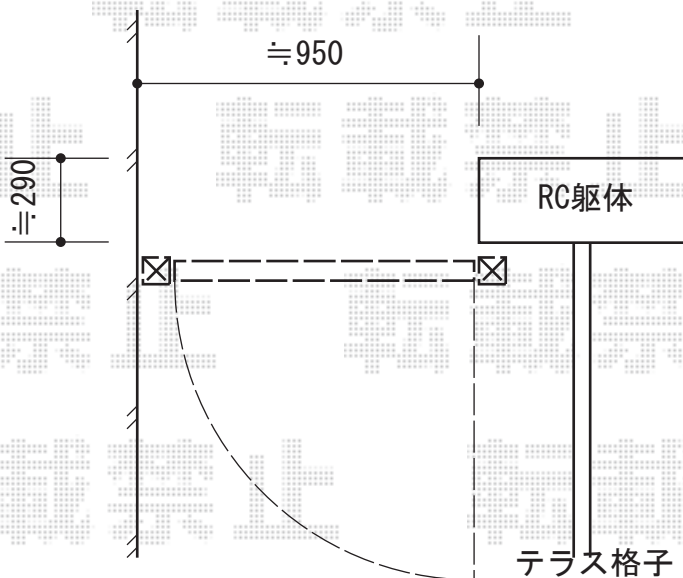

### YKK AP 【屋上】

エクスライン門扉3型 片開き 門柱使用タイプ  
扉1枚 (W×H) = (900×1,000mm)

色：プラチナステン

錠：ハンドル錠E8型

開き：内開き

追加部材：柱アンカー固定用部材

## - 1階 -

### YKK AP 【1階】

エクスライン門扉3型 片開き 門柱使用タイプ  
扉1枚 (W×H) = (900×1,000mm)

色：プラチナステン

錠：ハンドル錠E8型

開き：外開き

追加部材：外開き用部材

現場状況や作図制限により概略図の内容と多少の違いが生じることがございます。  
施工時は、現場優先とさせて頂きたく思いますので、お立会い頂き、  
最終のご指示のほど、何卒、宜しくお願い致します。

EX-SHOP  
HTTP://WWW.EX-SHOP.NET