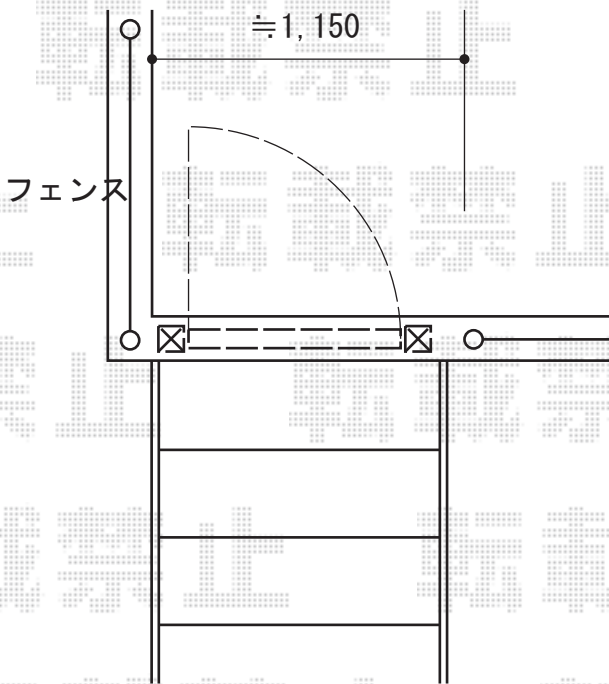

# エクスライン門扉3型 片開き 門柱使用タイプ

### YKK AP 【屋上】

エクスライン門扉3型 片開き 門柱使用タイプ  
扉1枚 (W×H) = (900×1,000mm)

色：プラチナステン

錠：ハンドル錠E8型

開き：内開き

追加部材：柱アンカー固定用部材

### YKK AP 【1階】

エクスライン門扉3型 片開き 門柱使用タイプ  
扉1枚 (W×H) = (900×1,000mm)

色：プラチナステン

錠：ハンドル錠E8型

開き：外開き

追加部材：外開き用部材

現場状況や作図制限により概略図の内容と多少の違いが生じることがございます。  
施工時は、現場優先とさせて頂きたく思いますので、お立会い頂き、  
最終のご指示のほど、何卒、宜しくお願い致します。

EX-SHOP  
HTTP://WWW.EX-SHOP.NET