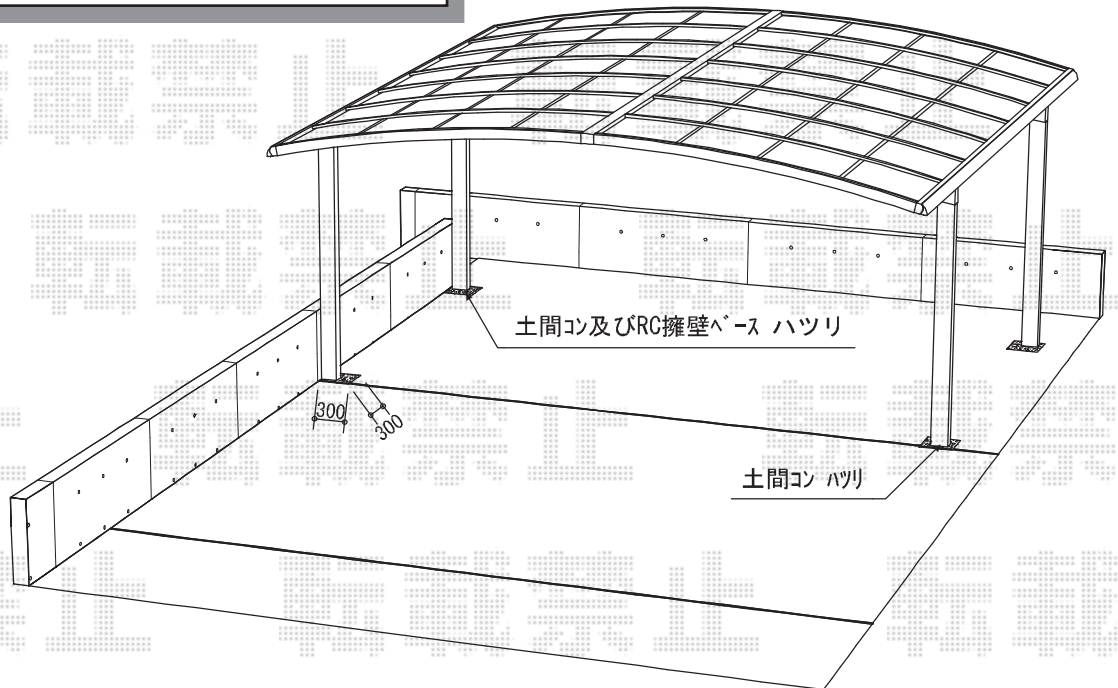

トステム カーブポートシグマⅢ ワイドタイプ 積雪～30cm対応
 幅=6,060mm
 奥行=5,686mm
 色：シャイングレー
 屋根材：熱線吸収アクアポリカーボネート（ブルースモーク）
 柱仕様：ロング柱23仕様（有効高 約2,300mm）
 オプション：屋根材ホルダー57用×2セット

現場状況や作図制限により概略図の内容と多少の違いが生じることがございます。
 施工時は、現場優先とさせていただきますので、お立会い頂き、
 最終のご指示のほど、何卒、宜しくお願い致します。