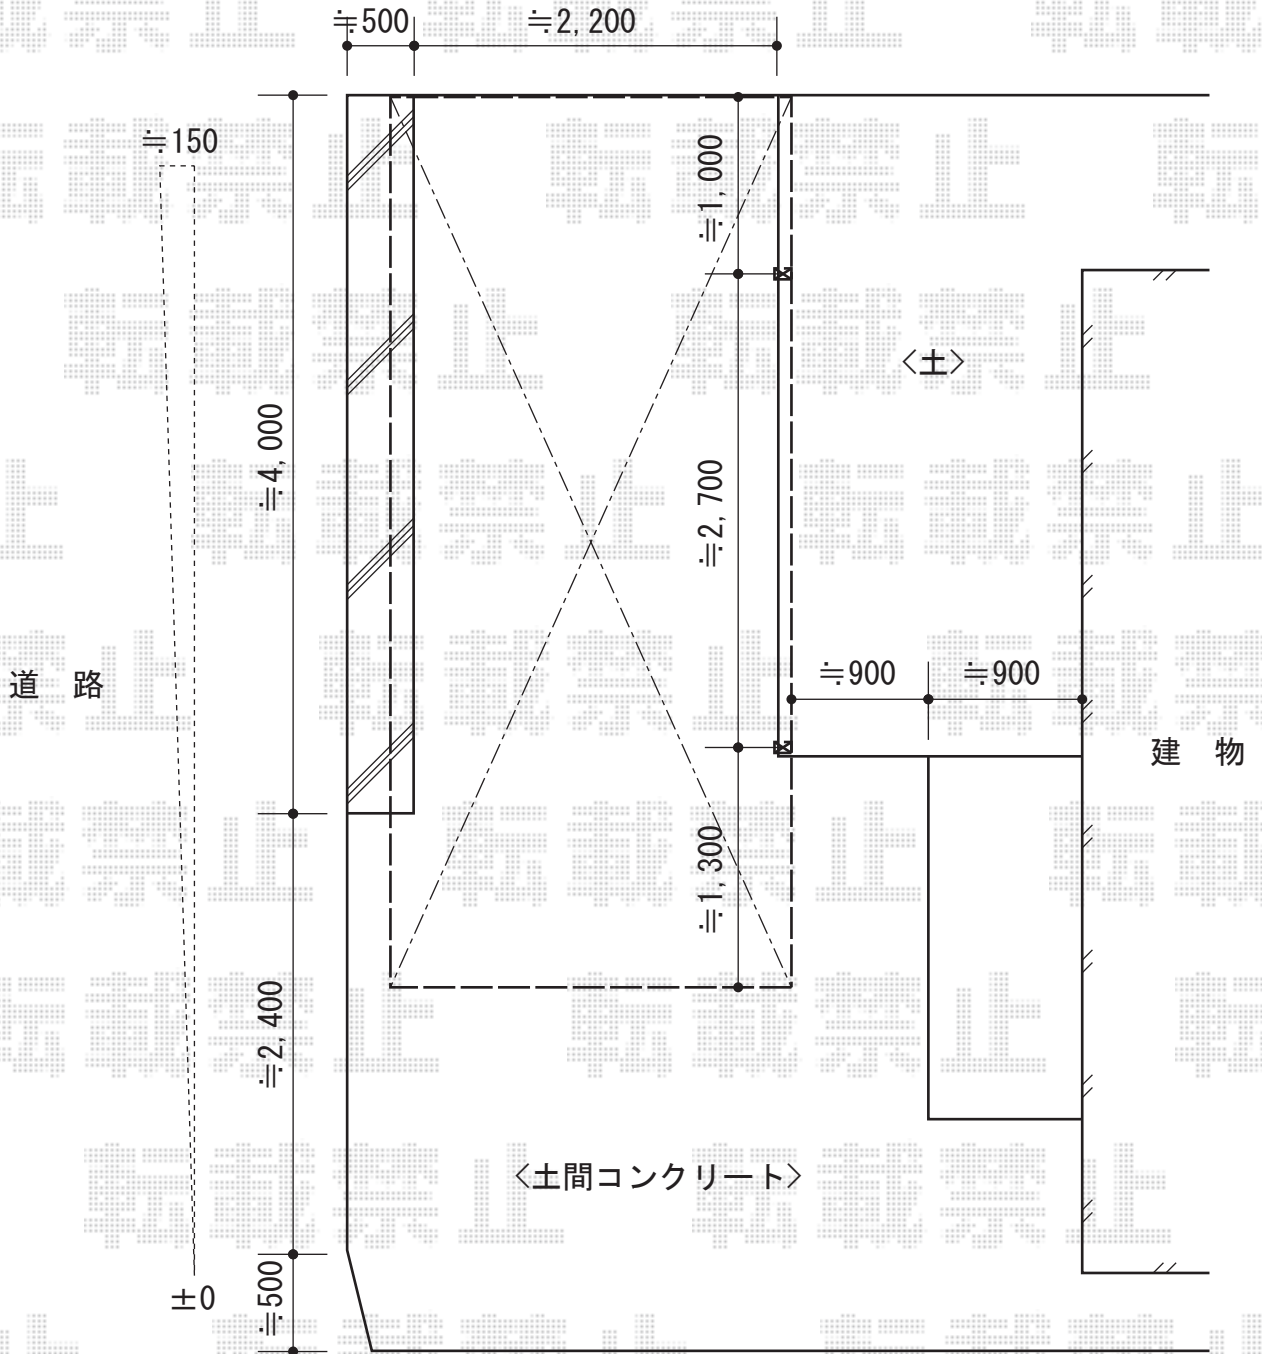

プレシオスポート 積雪～20cm対応

Value Select プレシオスポート 積雪～20cm対応

幅=2,400mm

奥行=5,052mm

色：グレースブラウン

屋根材：熱線遮断ポリカーボネート（スカイブルーマット調）

柱仕様：ハイルーフ仕様（有効高 約2,355mm）

現場状況や作図制限により概略図の内容と多少の違いが生じることがございます。
 施工時は、現場優先とさせて頂きたく思いますので、お立会い頂き、
 最終のご指示のほど、何卒、宜しくお願い致します。