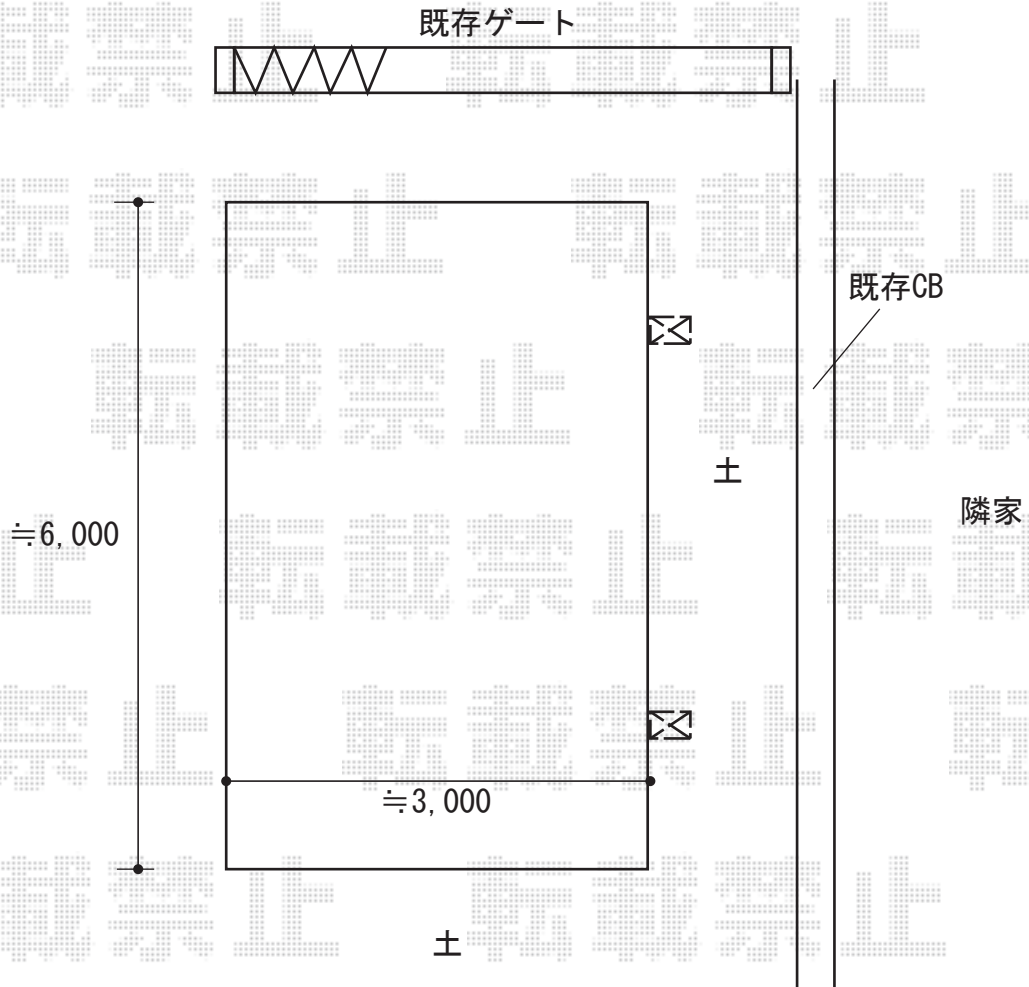

カーブポートシグマIII 積雪～30cm対応

トステム カーブポートシグマIII 積雪～30cm対応
幅=2,701mm or 3,000mm
奥行=5,686mm
色：ブロンズ
屋根材：ポリカーボネート
(クリアマット・すりガラス調)
柱仕様：ロング柱23仕様 (有効高 約2,300mm)

現場状況や作図制限により概略図の内容と多少の違いが生じることがございます。
施工時は、現場優先とさせて頂きたく思いますので、お立会い頂き、
最終のご指示のほど、何卒、宜しくお願い致します。