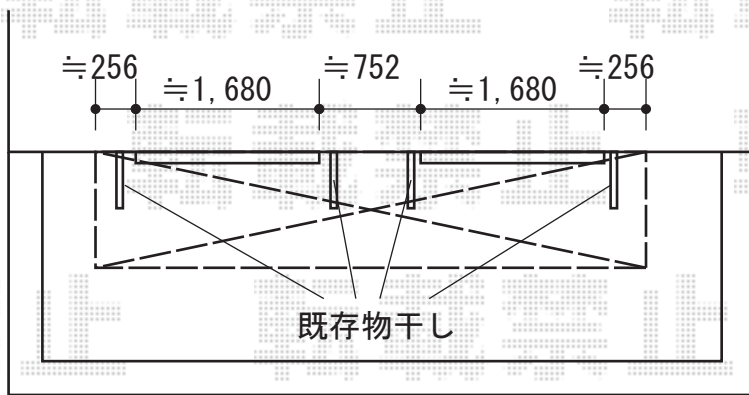

ヴェクターテラス F型 ルーフタイプ 単体 積雪～20cm対応

YKK AP ヴェクターテラス F型 ルーフタイプ 単体 積雪～20cm対応
間口=関東間2.5間 (方杖芯々4,550mm 屋根幅4,625mm)
出幅=3尺 (870mm)
色 : プラチナステン
屋根材 : ポリカーボネート (トーマイマット)
柱仕様 : 持ち出しタイプ (柱無し)
施工方法 : 下止め

現場状況や作図制限により概略図の内容と多少の違いが生じることがございます。
施工時は、現場優先とさせて頂きたく思いますので、お立会い頂き、
最終のご指示のほど、何卒、宜しくお願い致します。