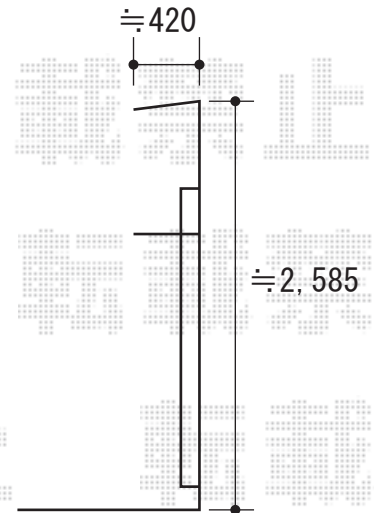

ヴェクターテラス F型 ルーフタイプ 単体 積雪～20cm対応

YKK AP ヴェクターテラス F型 ルーフタイプ 単体 積雪～20cm対応
間口=関東間2.5間 (方杖芯々4,550mm 屋根幅4,625mm)
出幅=3尺 (870mm)
色 : プラチナステン
屋根材 : ポリカーボネート (トーマイマット)
柱仕様 : 持ち出しタイプ (柱無し)
施工方法 : 下止め

現場状況や作図制限により概略図の内容と多少の違いが生じることがございます。
施工時は、現場優先とさせて頂きたく思いますので、お立会い頂き、
最終のご指示のほど、何卒、宜しくお願い致します。