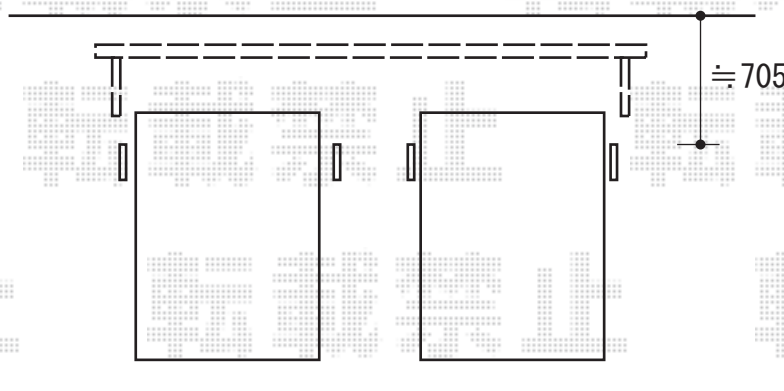

ヴェクターテラス F型 ルーフタイプ 単体 積雪～20cm対応

YKK AP ヴェクターテラス F型 ルーフタイプ 単体 積雪～20cm対応
間口=関東間2.5間 (方杖芯々4,550mm 屋根幅4,625mm)
出幅=3尺 (870mm)
色 : プラチナステン
屋根材 : ポリカーボネート (トーマイマット)
柱仕様 : 持ち出しタイプ (柱無し)
施工方法 : 下止め

現場状況や作図制限により概略図の内容と多少の違いが生じることがございます。
施工時は、現場優先とさせて頂きたく思いますので、お立会い頂き、
最終のご指示のほど、何卒、宜しくお願い致します。