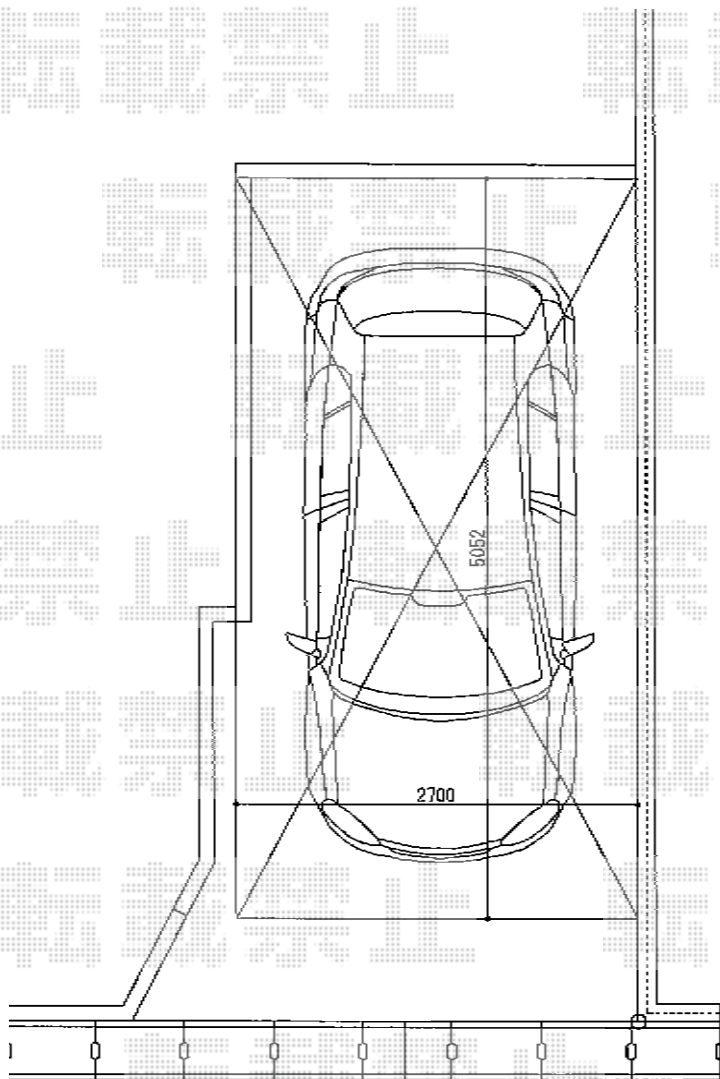

プレシオスポーツ 積雪～20cm対応

Value Select プレシオスポーツ 積雪～20cm対応
幅=2,700mm
奥行=5,052mm
色：グレースブラウン
屋根材：熱線遮断ポリカーボネート（スカイブルーマット調）
柱仕様：ハイルーフ仕様（有効高 約2,355mm）

現場状況や作図制限により概略図の内容と多少の違いが生じることがございます。
施工時は、現場優先とさせて頂きたく思いますので、お立会い頂き、
最終のご指示のほど、何卒、宜しくお願い致します。