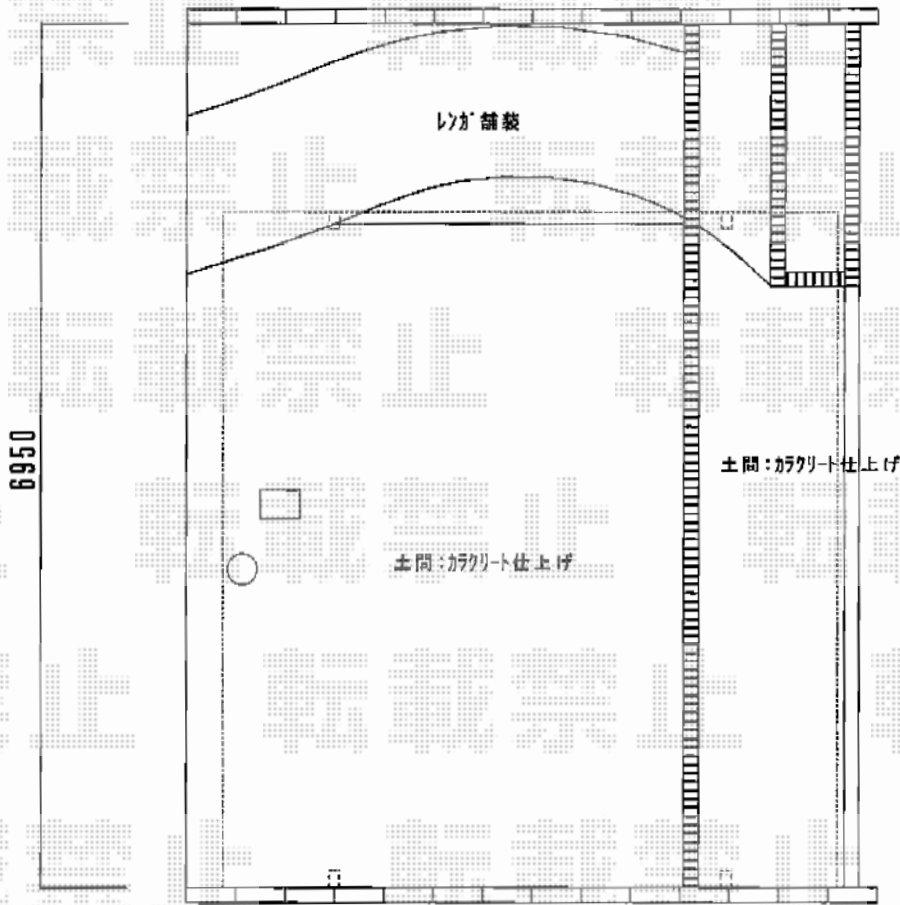

カーポートシグマⅢ ワイド 積雪～30cm対応

トステム カーポートシグマⅢ ワイド 積雪～30cm対応  
 幅=5,443mm  
 奥行=4,980mm  
 色: シャイングレー  
 屋根材: 熱線吸収アクアポリカーボネート (ブルースモーク)  
 柱仕様: ロング柱23仕様 (有効高 約2,300mm)

現場状況や作図制限により概略図の内容と多少の違いが生じることがございます。  
 施工時は、現場優先とさせていただきますので、お立会い頂き、  
 最終のご指示のほど、何卒、宜しくお願い致します。