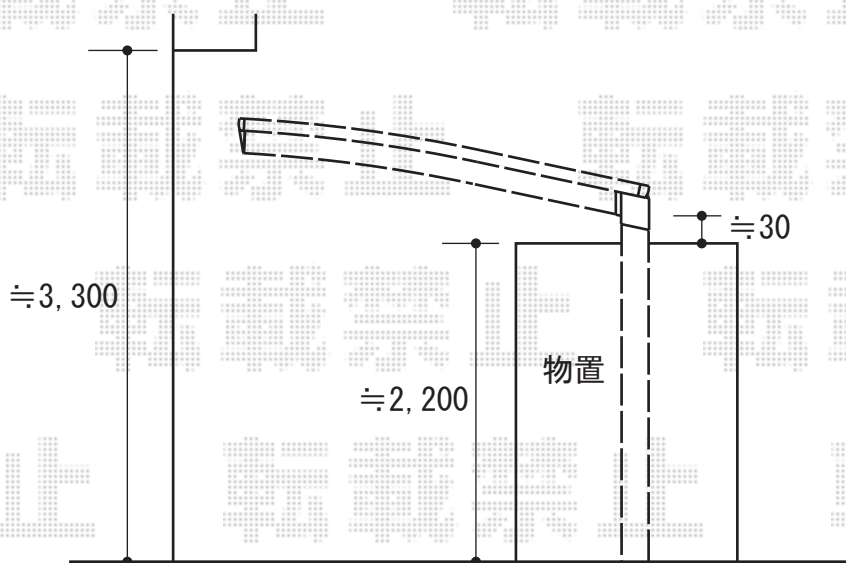

プレシオスポート 積雪～20cm対応

プレシオスポート 積雪～20cm対応
幅=2,700mm
奥行=5,052mm
色：ノーブルステン
屋根材：ポリカーボネート（スカイブルー）
柱仕様：ハイルフ仕様（有効高 約2,355mm）

着脱式補助柱（2本入り）
色：ノーブルステン

現場状況や作図制限により概略図の内容と多少の違いが生じることがございます。
施工時は、現場優先とさせていただきますので、お立会い頂き、
最終のご指示のほど、何卒、宜しくお願い致します。