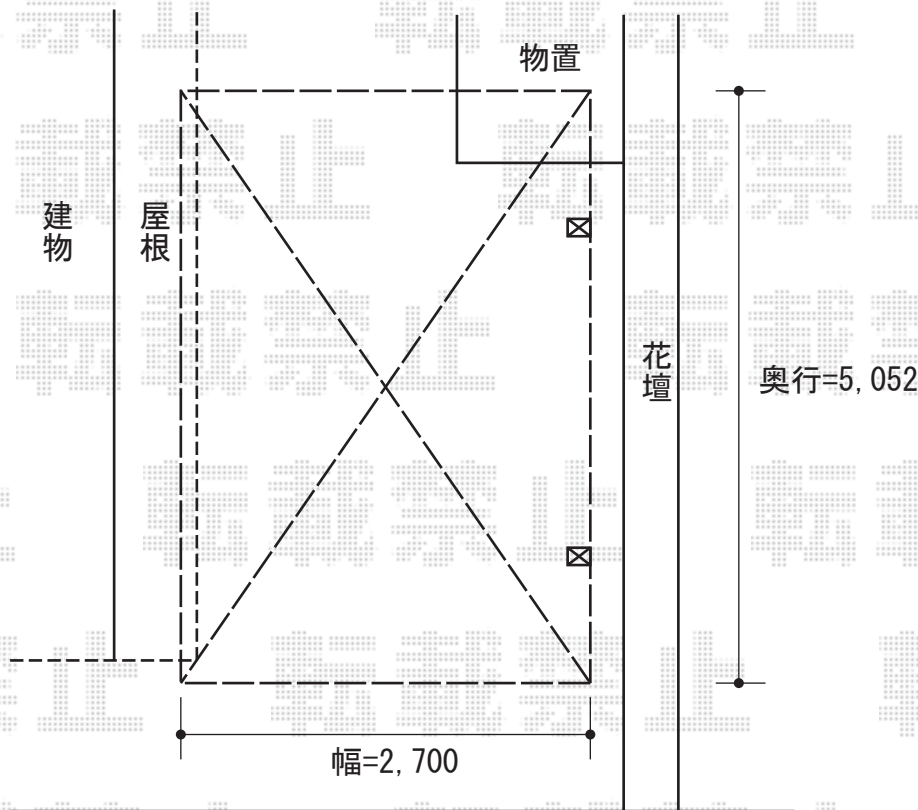

プレシオスポート 積雪～20cm対応

プレシオスポート 積雪～20cm対応
幅=2,700mm
奥行=5,052mm
色：ノーブルステン
屋根材：ポリカーボネート（スカイブルー）
柱仕様：ハイルフ仕様（有効高 約2,355mm）

着脱式補助柱（2本入り）
色：ノーブルステン

現場状況や作図制限により概略図の内容と多少の違いが生じることがございます。
施工時は、現場優先とさせていただきますので、お立会い頂き、
最終のご指示のほど、何卒、宜しくお願い致します。