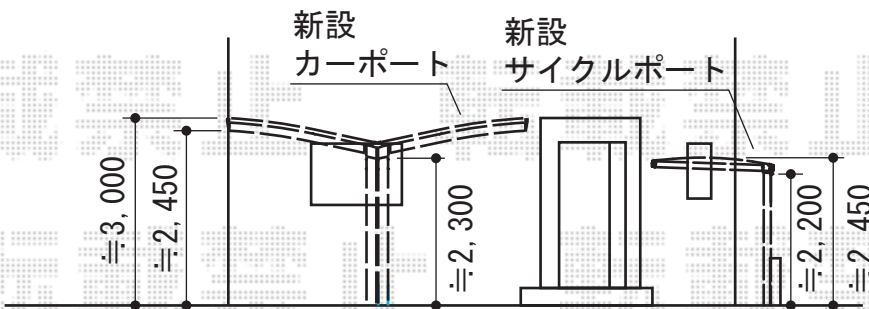

カーポート・門扉・オーニング

現場状況や作図制限により概略図の内容と多少の違いが生じることがございます。
 施工時は、現場優先とさせて頂きたく思いますので、お立会い頂き、
 最終のご指示のほど、何卒、宜しくお願い致します。

EX-SHOP
[HTTP://WWW.EX-SHOP.NET](http://www.ex-shop.net)

担当: 越智

全ての著作権は、エクスショップに帰属します。当社とのお取引目的外の使用・複製・転載禁止となっております。