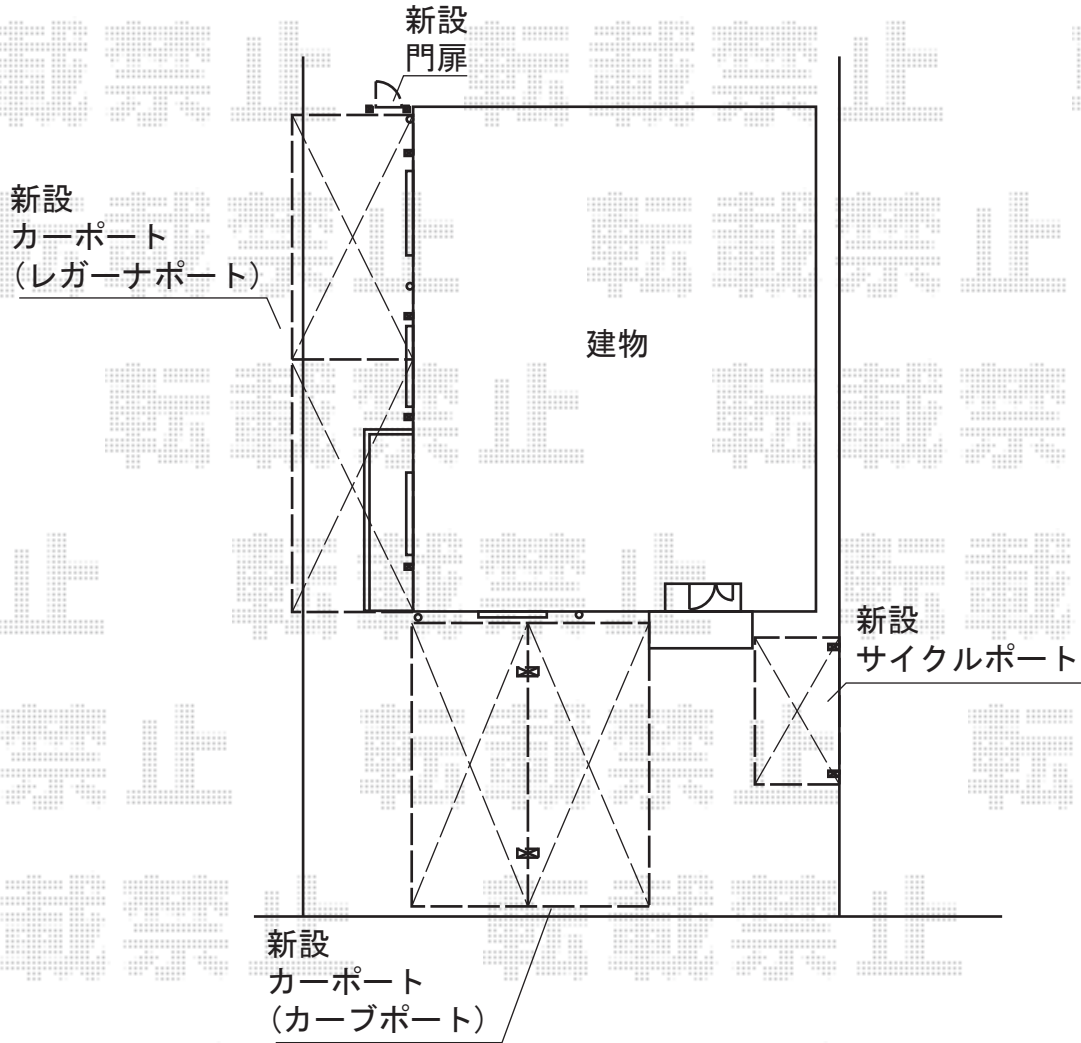

カーポート・門扉・オーニング

現場状況や作図制限により概略図の内容と多少の違いが生じることがございます。
 施工時は、現場優先とさせて頂きたく思いますので、お立会い頂き、
 最終のご指示のほど、何卒、宜しくお願い致します。

EX-SHOP
[HTTP://WWW.EX-SHOP.NET](http://www.ex-shop.net)

担当: 越智

全ての著作権は、エクスショップに帰属します。当社とのお取引目的外の使用・複製・転載禁止となっております。