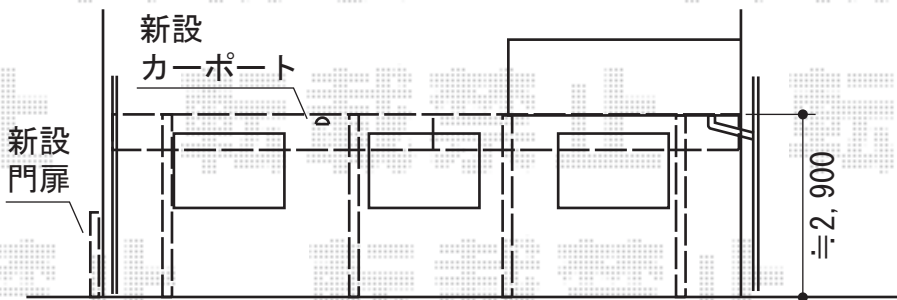

カーポート・門扉・オーニング

現場状況や作図制限により概略図の内容と多少の違いが生じることがございます。
 施工時は、現場優先とさせて頂きたく思いますので、お立会い頂き、
 最終のご指示のほど、何卒、宜しくお願い致します。

EX-SHOP
[HTTP://WWW.EX-SHOP.NET](http://www.ex-shop.net)

担当: 越智

全ての著作権は、エクスショップに帰属します。当社とのお取引目的外の使用・複製・転載禁止となっております。