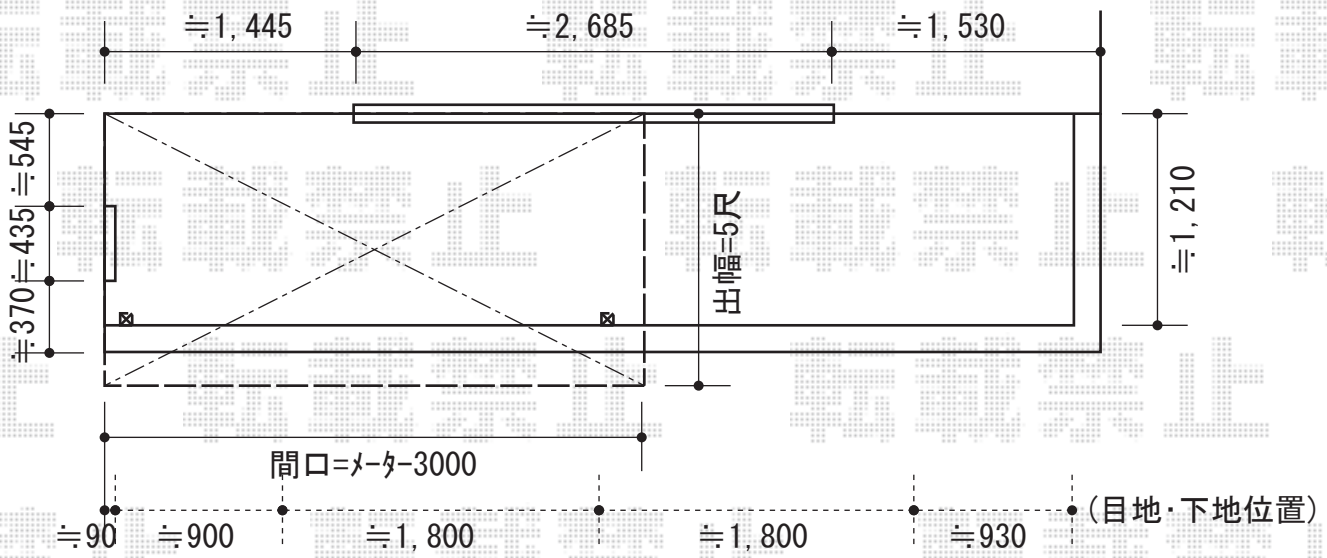

ライザーテラスII F型 屋根タイプ 連棟 積雪~20cm対応

施工に際して、
オプション：物干しの
取付け位置・高さの
ご確認を頂けますよう、
お願い致します。

②ライザーテラスII F型 屋根タイプ 連棟 積雪~20cm対応
間口=メ-タ-5000 (柱芯々5,000mm 屋根幅6,390mm)
出幅=5尺 (1,485mm)
色：シャイングレー
屋根材：ポリカーボネート (ブラウン)
柱仕様：柱奥行移動タイプ
施工方法：上止め

吊り下げ物干し 標準 ワイド 2本入り 色：シャイングレー

現場状況や作図制限により概略図の内容と多少の違いが生じることがございます。
施工時は、現場優先とさせて頂きたく思いますので、お立会い頂き、
最終のご指示のほど、何卒、宜しくお願い致します。

EX-SHOP
HTTP://WWW.EX-SHOP.NET
担当：小林