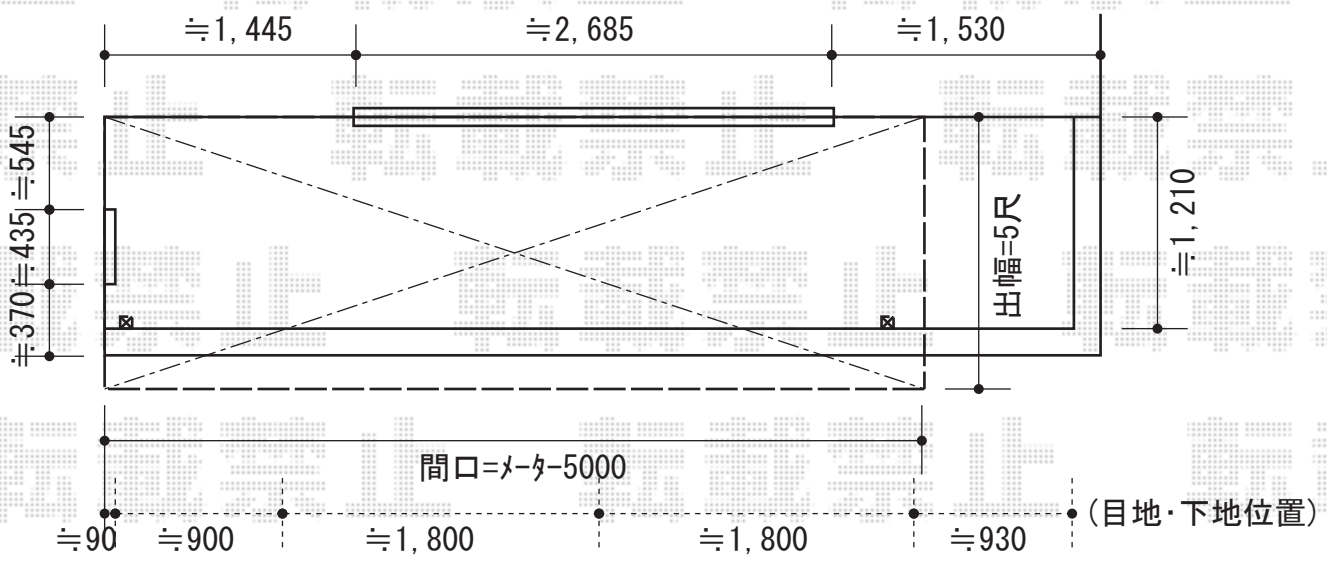

ライザーテラスII F型 屋根タイプ 連棟 積雪~20cm対応

施工に際して、
オプション：物干しの
取付け位置・高さの
ご確認を頂けますよう、
お願い致します。

②ライザーテラスII F型 屋根タイプ 連棟 積雪~20cm対応
間口=メ-タ-5000 (柱芯々5,000mm 屋根幅6,390mm)
出幅=5尺 (1,485mm)
色：シャイングレー
屋根材：ポリカーボネート (ブラウン)
柱仕様：柱奥行移動タイプ
施工方法：上止め

吊り下げ物干し 標準 ワイド 2本入り 色：シャイングレー

現場状況や作図制限により概略図の内容と多少の違いが生じることがございます。
施工時は、現場優先とさせて頂きたく思いますので、お立会い頂き、
最終のご指示のほど、何卒、宜しくお願い致します。

EX-SHOP
HTTP://WWW.EX-SHOP.NET
担当：小林