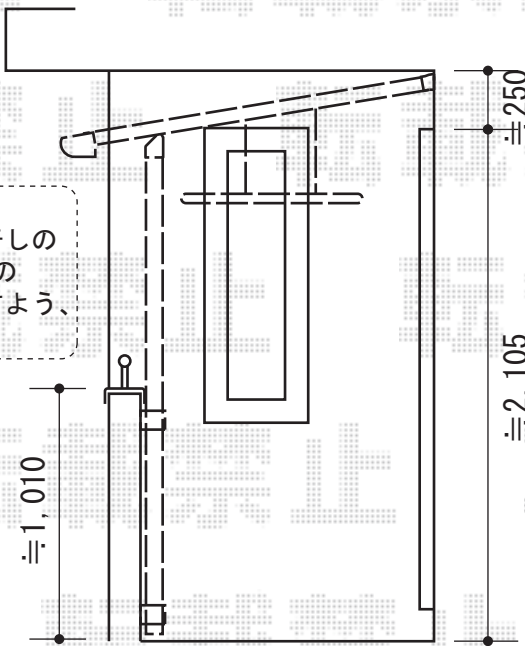

ライザーテラスII F型 屋根タイプ 連棟 積雪~20cm対応

施工に際して、
オプション：物干しの
取付け位置・高さの
ご確認を頂けますよう、
お願い致します。

②ライザーテラスII F型 屋根タイプ 連棟 積雪~20cm対応
間口=メ-タ-5000 (柱芯々5,000mm 屋根幅6,390mm)
出幅=5尺 (1,485mm)
色：シャイングレー
屋根材：ポリカーボネート (ブラウン)
柱仕様：柱奥行移動タイプ
施工方法：上止め

吊り下げ物干し 標準 ワイド 2本入り 色：シャイングレー

現場状況や作図制限により概略図の内容と多少の違いが生じることがございます。
施工時は、現場優先とさせて頂きたく思いますので、お立会い頂き、
最終のご指示のほど、何卒、宜しくお願い致します。

EX-SHOP
HTTP://WWW.EX-SHOP.NET
担当：小林