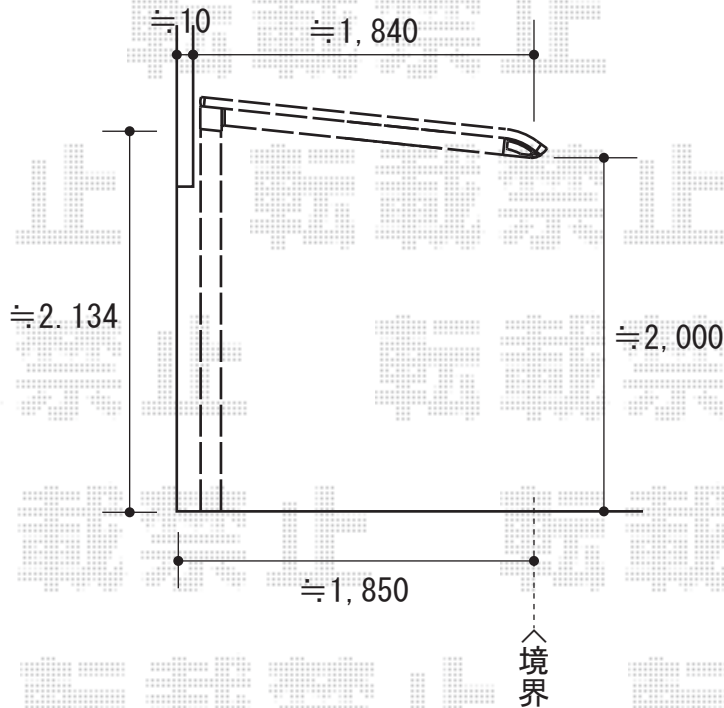

レガーナポートシグマIII 雨樋あり 積雪～30cm対応

トステム レガーナポートシグマIII 雨樋あり 積雪～30cm対応
 幅=2,397mm
 奥行=5,686mm
 色：オータムブラウン
 屋根材：熱線吸収ポリカーボネート（ブルースモークマット調）
 柱仕様：標準柱仕様（有効高 約1,868mm）

現場状況や作図制限により概略図の内容と多少の違いが生じることがございます。
 施工時は、現場優先とさせて頂きたく思いますので、お立会い頂き、
 最終のご指示のほど、何卒、宜しくお願い致します。