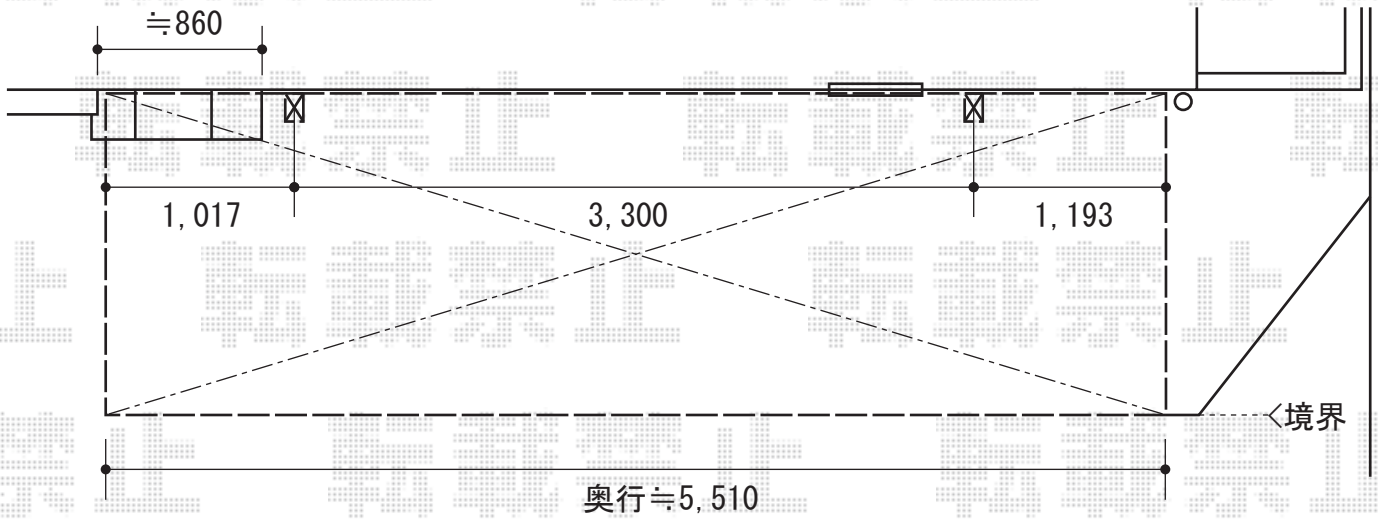

レガーナポートシグマIII 雨樋あり 積雪～30cm対応

トステム レガーナポートシグマIII 雨樋あり 積雪～30cm対応
 幅=2,397mm
 奥行=5,686mm
 色：オータムブラウン
 屋根材：熱線吸収ポリカーボネート（ブルースモークマット調）
 柱仕様：標準柱仕様（有効高 約1,868mm）

現場状況や作図制限により概略図の内容と多少の違いが生じることがございます。
 施工時は、現場優先とさせて頂きたく思いますので、お立会い頂き、
 最終のご指示のほど、何卒、宜しくお願い致します。