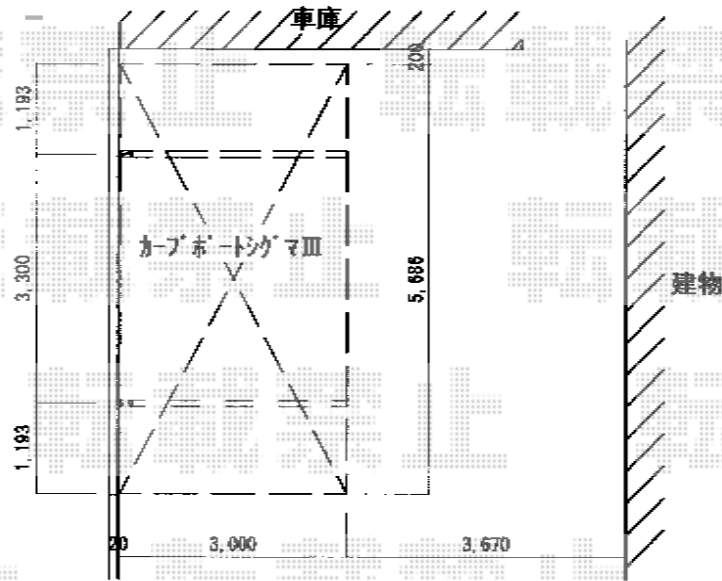

カーブポートシグマIII 積雪～30cm対応

- 平面図 -

トステム カーブポートシグマIII 積雪～30cm対応
幅=3,000mm
奥行=5,686mm
色：シャイングレー
屋根材：ポリカーボネート
(クリアマット・すりガラス調)
柱仕様：ロング柱23仕様 (有効高 約2,300mm)

- 立面図 -

- 側面図 -

現場状況や作図制限により概略図の内容と多少の違いが生じることがございます。
施工時は、現場優先とさせて頂きたく思いますので、お立会い頂き、
最終のご指示のほど、何卒、宜しくお願い致します。