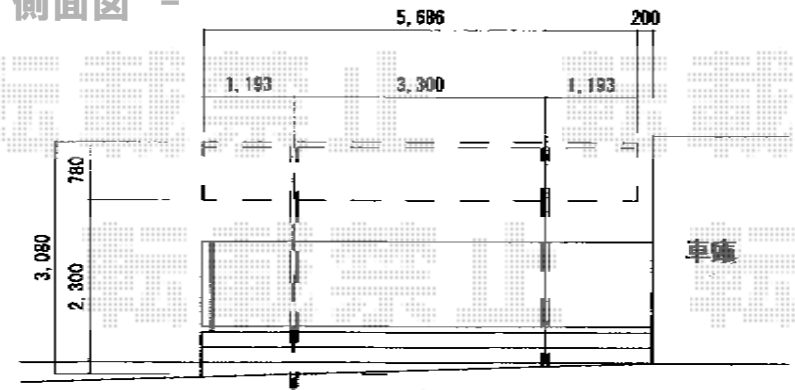

カーブポートシグマIII 積雪～30cm対応

- 平面図 -

トステム カーブポートシグマIII 積雪～30cm対応
幅=3,000mm
奥行=5,686mm
色：シャイングレー
屋根材：ポリカーボネート
(クリアマット・すりガラス調)
柱仕様：ロング柱23仕様 (有効高 約2,300mm)

- 立面図 -

- 側面図 -

現場状況や作図制限により概略図の内容と多少の違いが生じることがございます。
施工時は、現場優先とさせて頂きたく思いますので、お立会い頂き、
最終のご指示のほど、何卒、宜しくお願い致します。