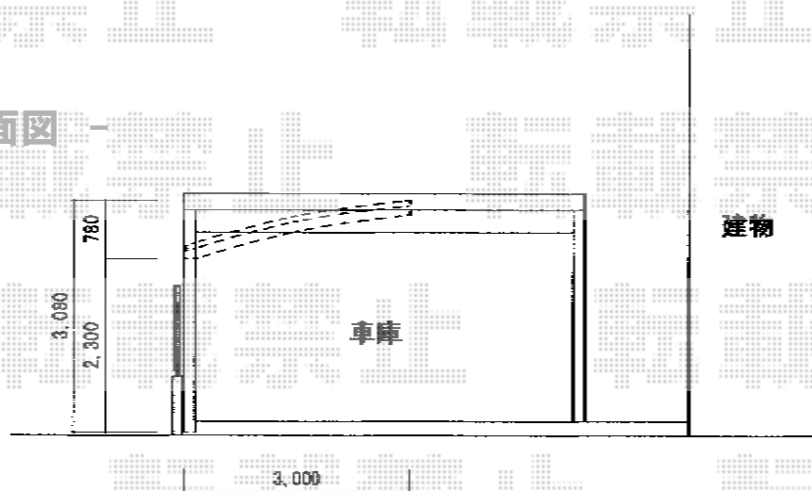

カーブポートシグマIII 積雪～30cm対応

- 平面図 -

トステム カーブポートシグマIII 積雪～30cm対応
幅=3,000mm
奥行=5,686mm
色：シャイングレー
屋根材：ポリカーボネート
(クリアマット・すりガラス調)
柱仕様：ロング柱23仕様 (有効高 約2,300mm)

- 立面図 -

- 側面図 -

現場状況や作図制限により概略図の内容と多少の違いが生じることがございます。
施工時は、現場優先とさせて頂きたく思いますので、お立会い頂き、
最終のご指示のほど、何卒、宜しくお願い致します。