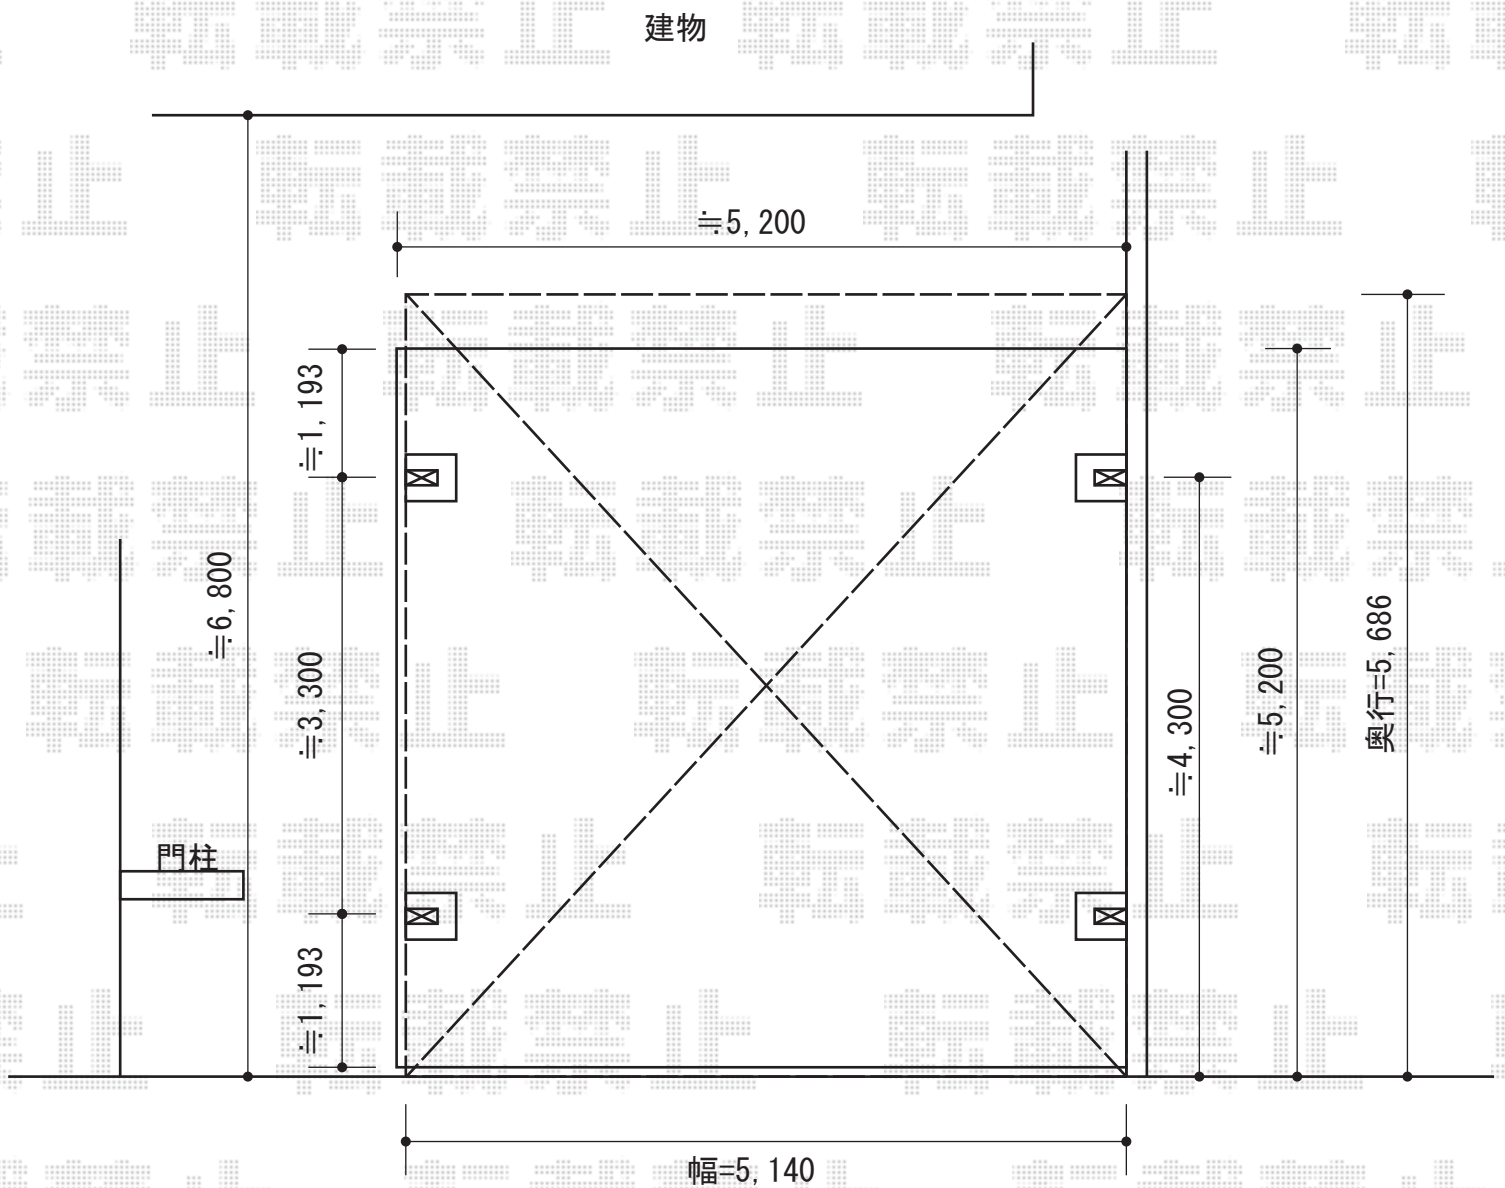

カーブポートシグマIII ワイド 積雪~30cm対応

トステム カーブポートシグマIII ワイド 積雪~20cm対応
幅=5,140mm
奥行=5,686mm
色：シャイングレー
屋根材：熱線吸収アクアポリカーボネート（ブルースモーク）
柱仕様：ロング柱23仕様（有効高 約2,300mm）

現場状況や作図制限により概略図の内容と多少の違いが生じることがございます。
施工時は、現場優先とさせていただきますので、お立会い頂き、
最終のご指示のほど、何卒、宜しくお願い致します。