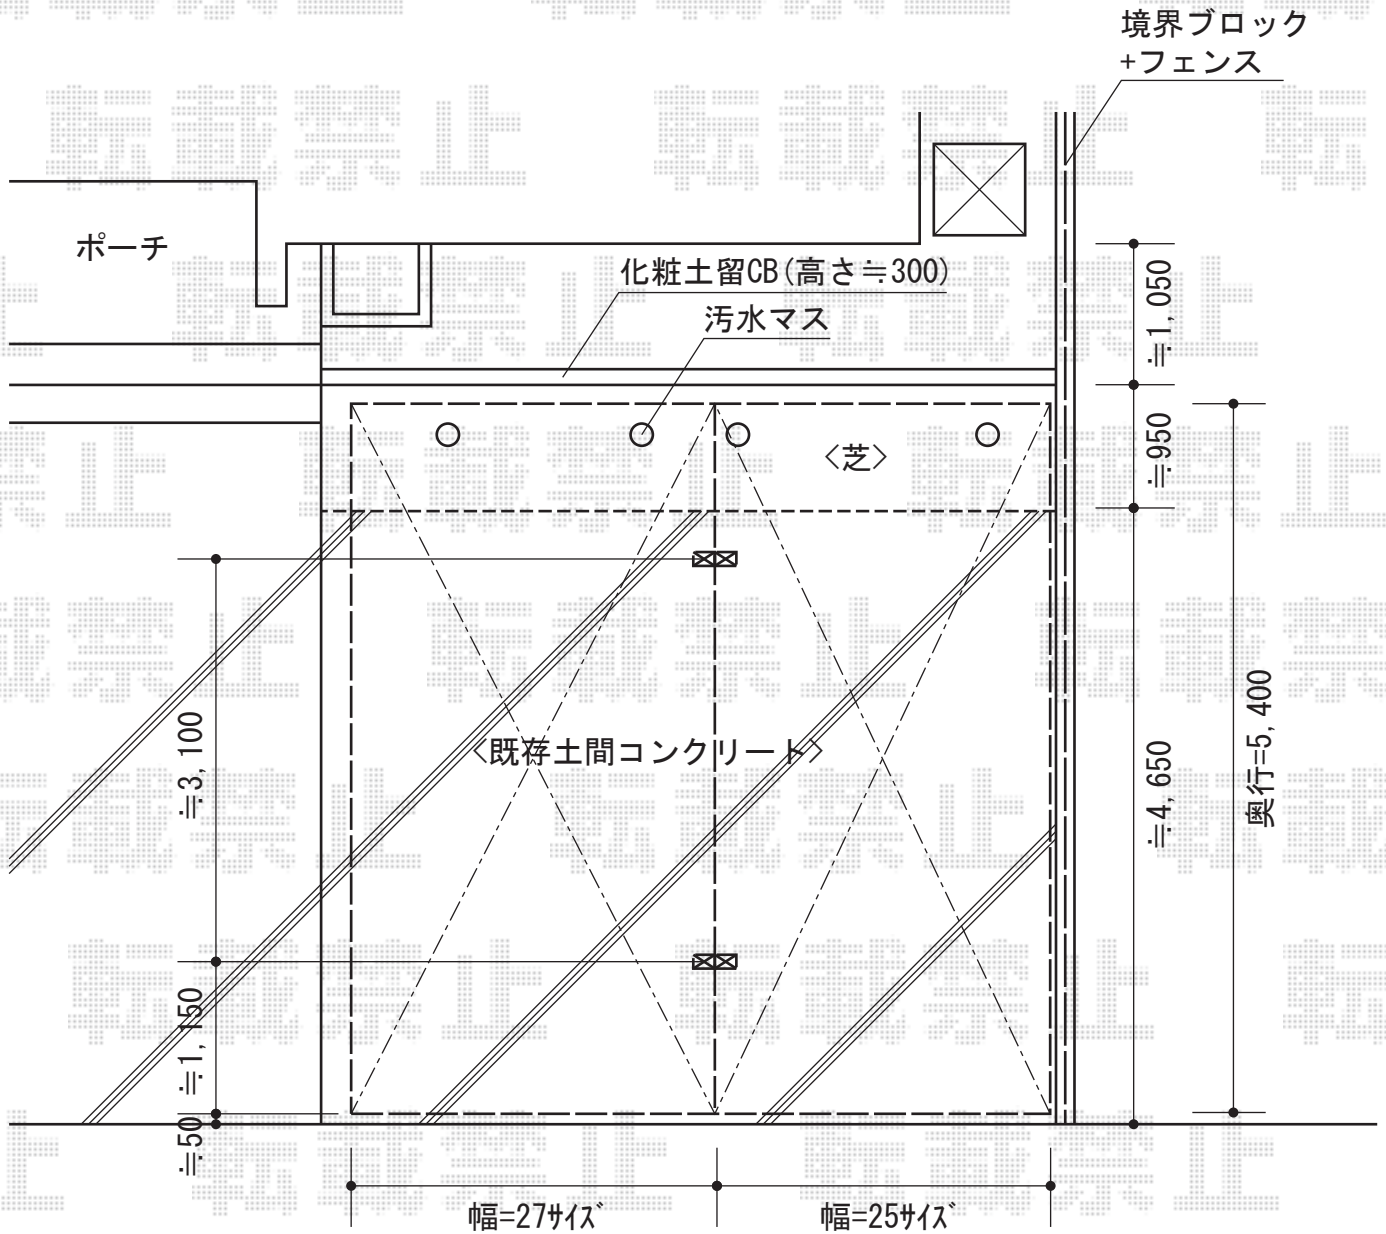

レイナポート Y合掌 積雪～20cm対応

YKK AP レイナポート Y合掌 積雪～20cm対応
 幅=5,267mm (右2,550mm+左2,700mm+合掌部17mm)
 奥行=5,400mm
 色：ホワイト
 屋根材：熱線遮断ポリカーボネート (アースブルーマット調)
 柱仕様：標準柱仕様 (有効高 約2,000mm)

現場状況や作図制限により概略図の内容と多少の違いが生じることがございます。
 施工時は、現場優先とさせて頂きたく思いますので、お立会い頂き、
 最終のご指示のほど、何卒、宜しくお願い致します。