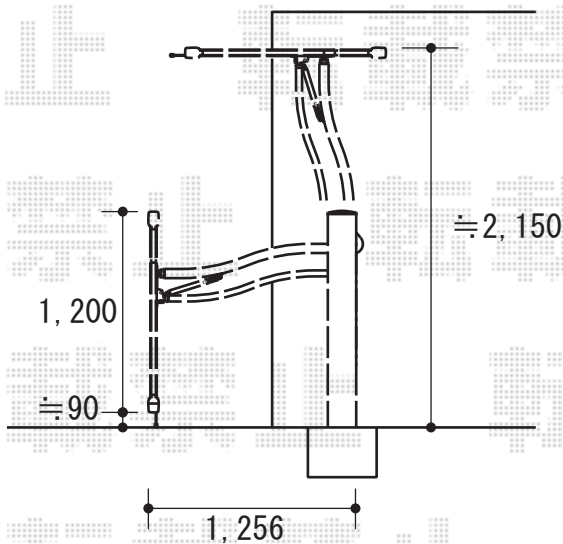

ワイドオーバードアR1型 手動式

ハツリ作業を行います

TOEX ワイドオーバードアR1型 手動式
 本体 (W×H) =5,950mm×1,200mm
 色：シャイングレー
 柱仕様：ハイルーフ仕様 (有効通過高 約2,150mm)
 駆動：手動式

現場状況や作図制限により概略図の内容と多少の違いが生じることがございます。
 施工時は、現場優先とさせていただきますので、お立会い頂き、
 最終のご指示のほど、何卒、宜しくお願い致します。