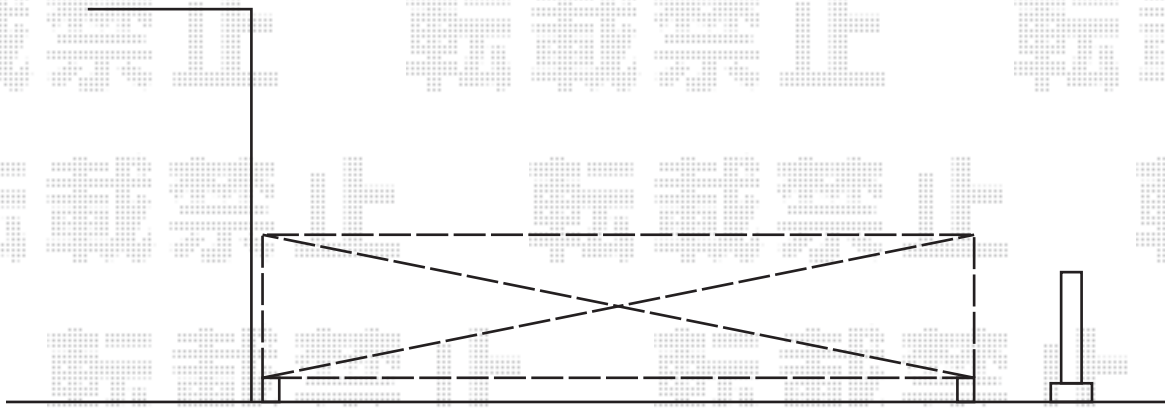

ワイドオーバードアR1型 手動式

ハツリ作業を行います

TOEX ワイドオーバードアR1型 手動式
 本体 (W×H) =5,950mm×1,200mm
 色：シャイングレー
 柱仕様：ハイルーフ仕様 (有効通過高 約2,150mm)
 駆動：手動式

現場状況や作図制限により概略図の内容と多少の違いが生じることがございます。
 施工時は、現場優先とさせていただきますので、お立会い頂き、
 最終のご指示のほど、何卒、宜しくお願い致します。