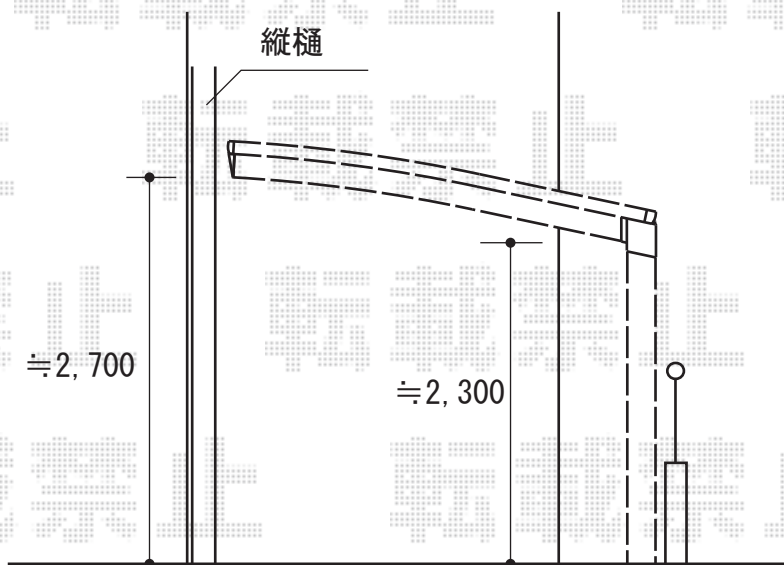

プレシオスポート 積雪～20cm対応

Value Select プレシオスポート 積雪～20cm対応

幅=2,400mm

奥行=5,052mm

色：ノーブルステン

屋根材：熱線遮断ポリカーボネート（スカイブルーマット調）

柱仕様：ハイルーフ仕様（有効高 約2,355mm）

現場状況や作図制限により概略図の内容と多少の違いが生じることがございます。  
施工時は、現場優先とさせて頂きたく思いますので、お立会い頂き、  
最終のご指示のほど、何卒、宜しくお願い致します。