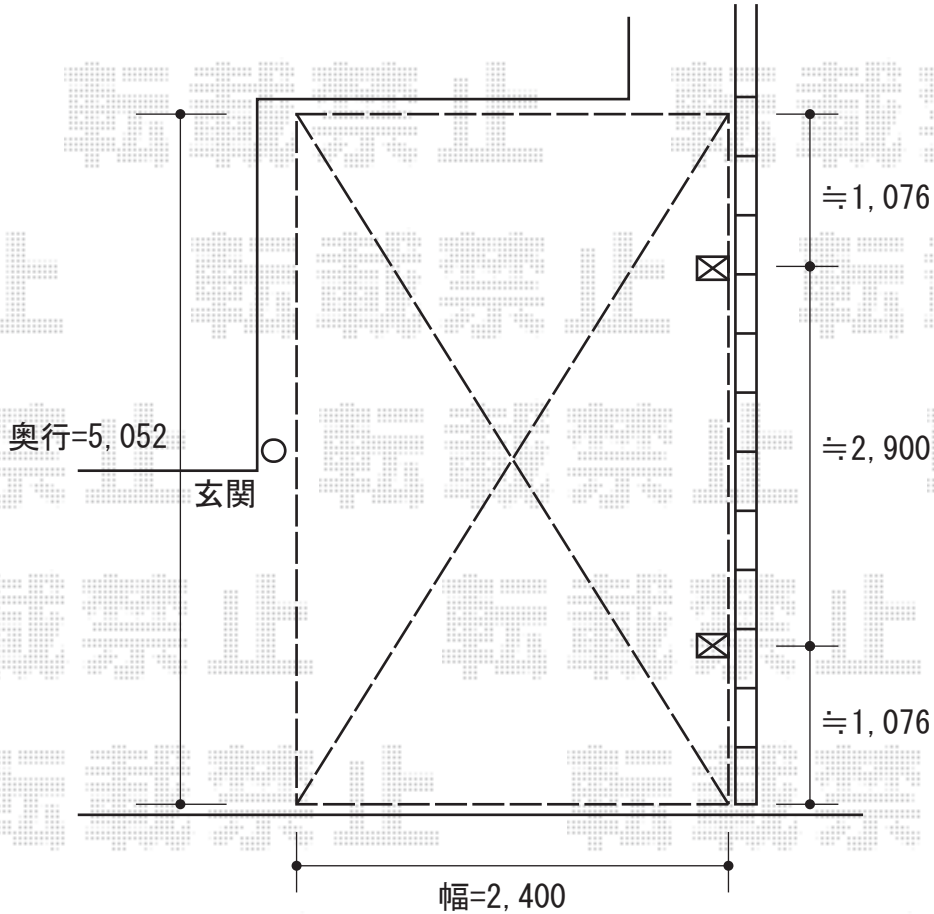

プレシオスポート 積雪～20cm対応

Value Select プレシオスポート 積雪～20cm対応

幅=2,400mm

奥行=5,052mm

色：ノーブルステン

屋根材：熱線遮断ポリカーボネート（スカイブルーマット調）

柱仕様：ハイルーフ仕様（有効高 約2,355mm）

現場状況や作図制限により概略図の内容と多少の違いが生じることがございます。  
施工時は、現場優先とさせて頂きたく思いますので、お立会い頂き、  
最終のご指示のほど、何卒、宜しくお願い致します。