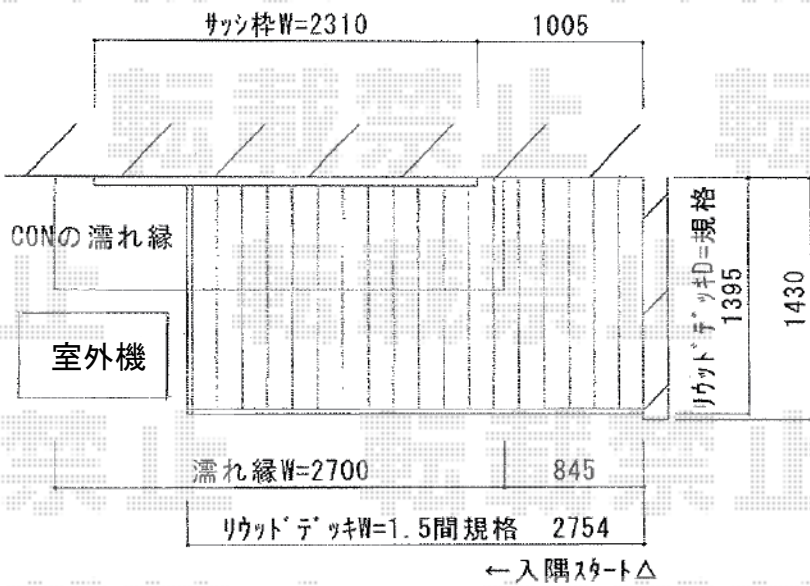

リウッドデッキII 単体

YKK AP リウッドデッキII 単体

間口=標準1.5間 (2,784mm)

出幅=4.5尺 (1,395mm)

色: 【床】サニーブラウン 【束柱】カームブラック

床板: 縦張り

束柱: KLタイプ (600~700mm)

現場状況や作図制限により概略図の内容と多少の違いが生じることがございます。
 施工時は、現場優先とさせて頂きたく思いますので、お立会い頂き、
 最終のご指示のほど、何卒、宜しくお願い致します。