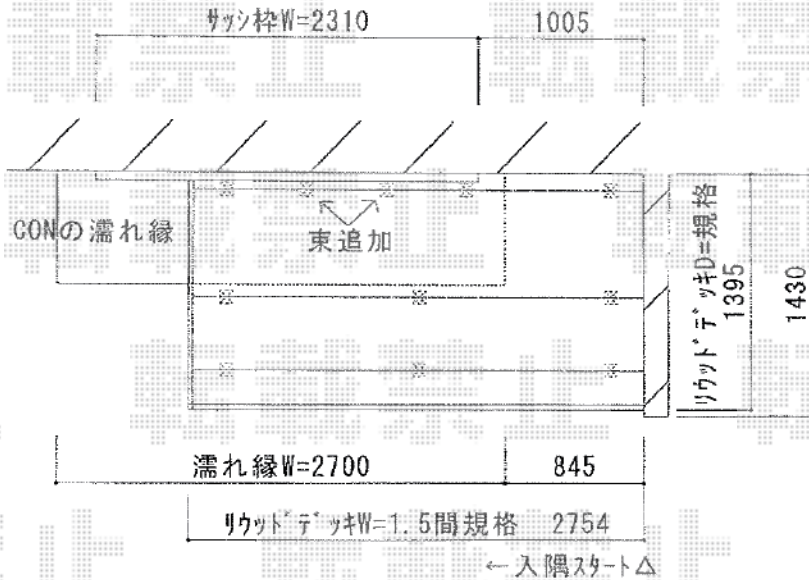

リウッドデッキII 単体

YKK AP リウッドデッキII 単体

間口=標準1.5間 (2,784mm)

出幅=4.5尺 (1,395mm)

色: 【床】サニーブラウン 【束柱】カームブラック

床板: 縦張り

束柱: KLタイプ (600~700mm)

現場状況や作図制限により概略図の内容と多少の違いが生じることがございます。
 施工時は、現場優先とさせて頂きたく思いますので、お立会い頂き、
 最終のご指示のほど、何卒、宜しくお願い致します。