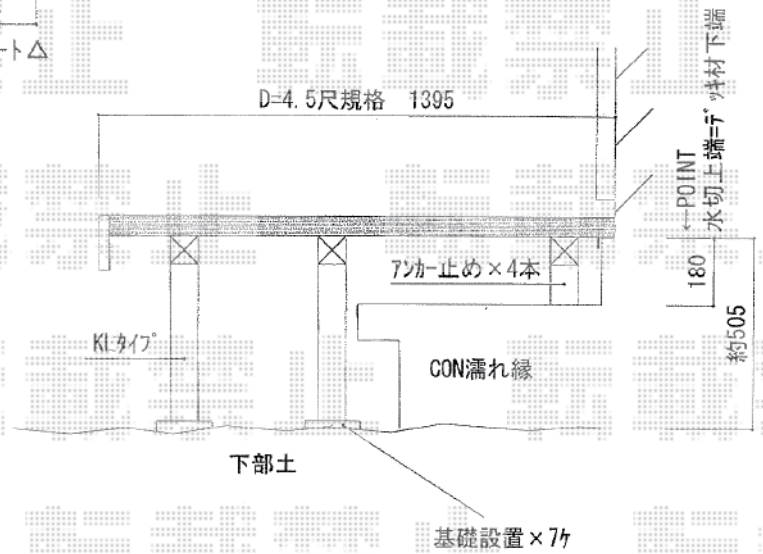

リウッドデッキII 単体

YKK AP リウッドデッキII 単体

間口=標準1.5間 (2,784mm)

出幅=4.5尺 (1,395mm)

色: 【床】サニーブラウン 【束柱】カームブラック

床板: 縦張り

束柱: KLタイプ (600~700mm)

現場状況や作図制限により概略図の内容と多少の違いが生じることがございます。
 施工時は、現場優先とさせて頂きたく思いますので、お立会い頂き、
 最終のご指示のほど、何卒、宜しくお願い致します。