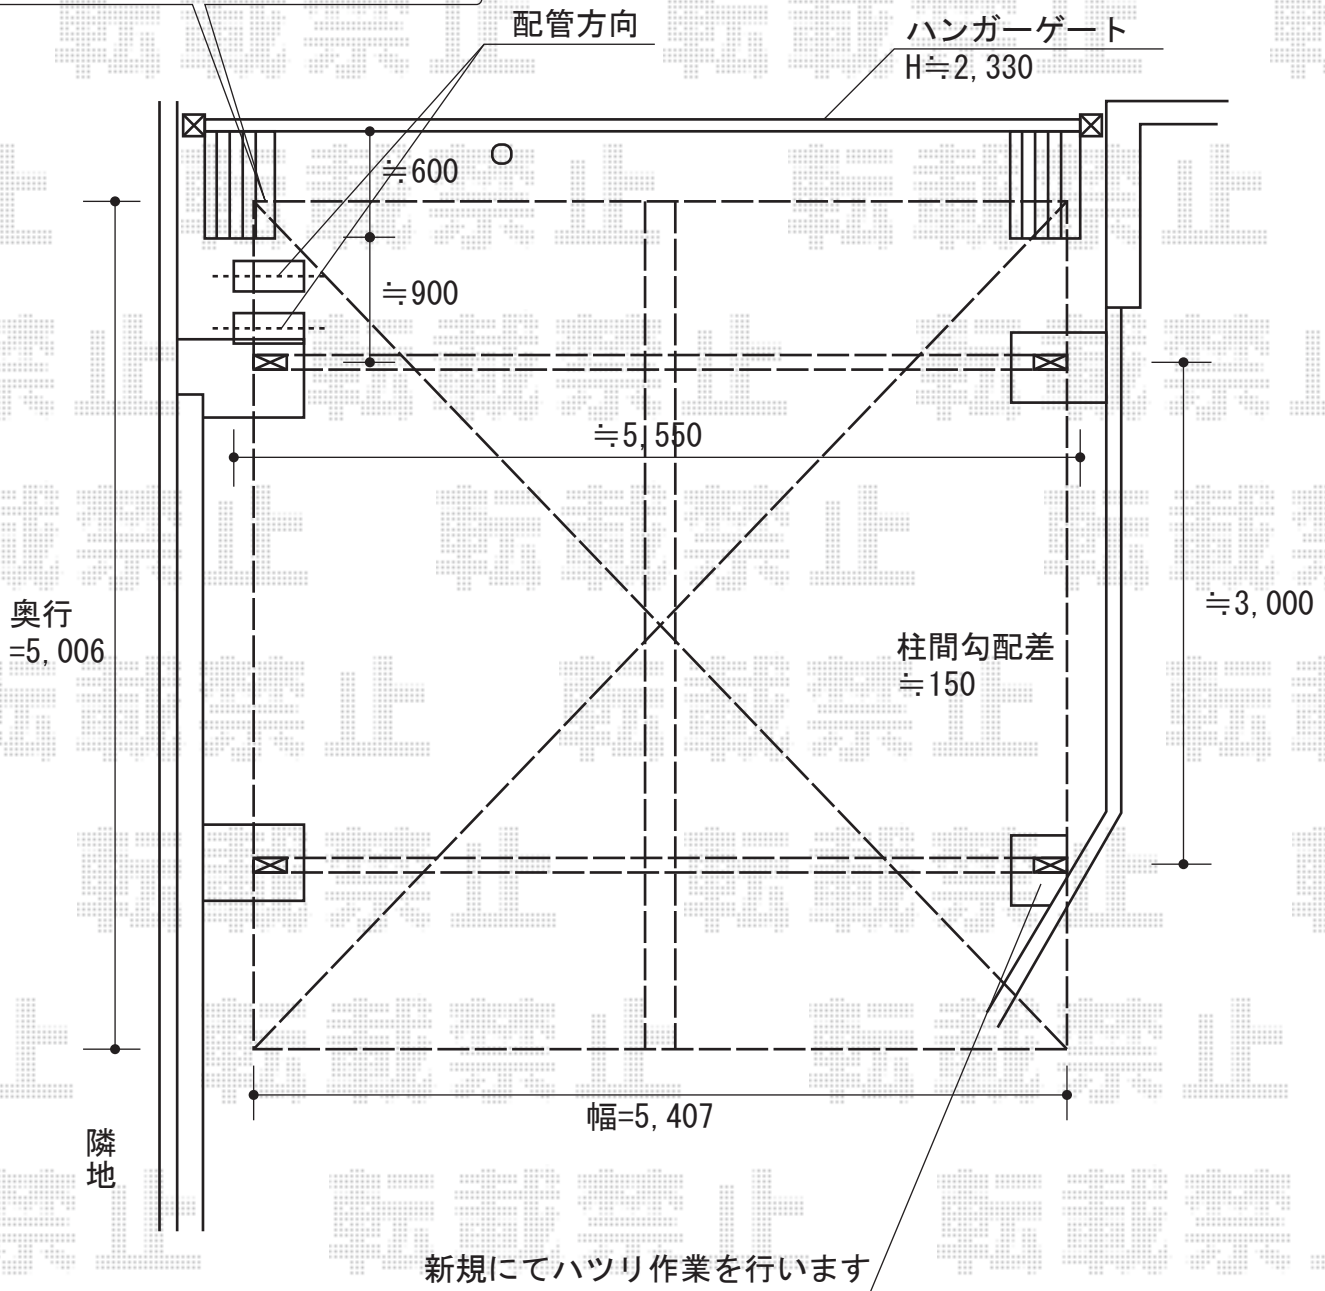

キューブポートプラス ワイド 積雪～20cm対応

梁下端でH≒2,400に設置致します

TOEX キューブポートプラス ワイド 積雪～20cm対応
幅=5,407mm
奥行=5,006mm
色：オータムブラウン
屋根材：ポリカーボネート（クリアマット/すりガラス調）
妻パネル：白
柱仕様：ロング柱25仕様（有効高 約2,498mm）

現場状況や作図制限により概略図の内容と多少の違いが生じることがございます。
施工時は、現場優先とさせて頂きたく思いますので、お立会い頂き、
最終のご指示のほど、何卒、宜しくお願い致します。