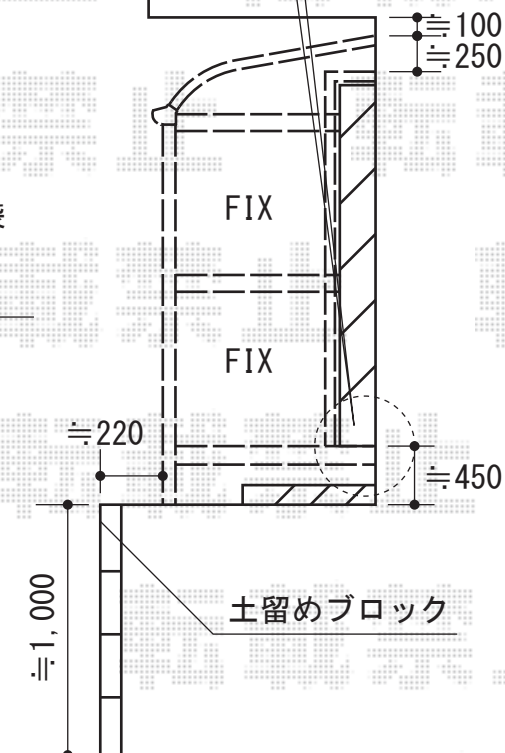

ほせるんですII R型 床納まり 積雪～20cm対応

基礎部分のハツリ作業を行います

アルミ戸袋
H≒2,270
(鏡板付)

- トステム ほせるんですII R型 床納まり 積雪～20cm対応
 寸法=1.5間 (2,730mm) × 3尺 (885mm)
 正面ユニット：テラス (4枚建)
 側面ユニット：【外観右】FIX ※左側片袖納まり
 色：ブロンズ
 屋根材：ポリカーボネート (ブルースモーク)
 床材：グレー (塩ビ)
 オプション：正面部網戸セット
 吊り下げ物干し 標準 2本入 (取付桟込)
 戸袋逃げパネル
 追加部材：片袖用部材一式・ビード/グレチャン・シーリング材