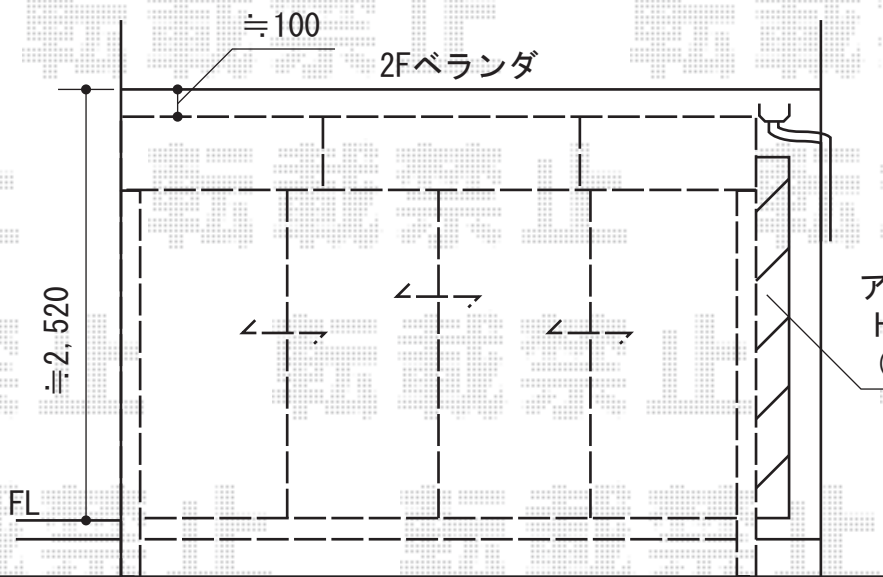

ほせるんですII R型 床納まり 積雪～20cm対応

基礎部分のハツリ作業を行います

アルミ戸袋
H≒2,270
(鏡板付)

- トステム ほせるんですII R型 床納まり 積雪～20cm対応
 寸法=1.5間 (2,730mm) × 3尺 (885mm)
 正面ユニット：テラス (4枚建)
 側面ユニット：【外観右】FIX ※左側片袖納まり
 色：ブロンズ
 屋根材：ポリカーボネート (ブルースモーク)
 床材：グレー (塩ビ)
 オプション：正面部網戸セット
 吊り下げ物干し 標準 2本入 (取付桟込)
 戸袋逃げパネル
 追加部材：片袖用部材一式・ビード/グレチャン・シーリング材

現場状況や作図制限により概略図の内容と多少の違いが生じることがございます。
 施工時は、現場優先とさせて頂きたく思いますので、お立会い頂き、
 最終のご指示のほど、何卒、宜しくお願い致します。

EX-SHOP
 HTTP://WWW.EX-SHOP.NET
 担当：大辻・永田