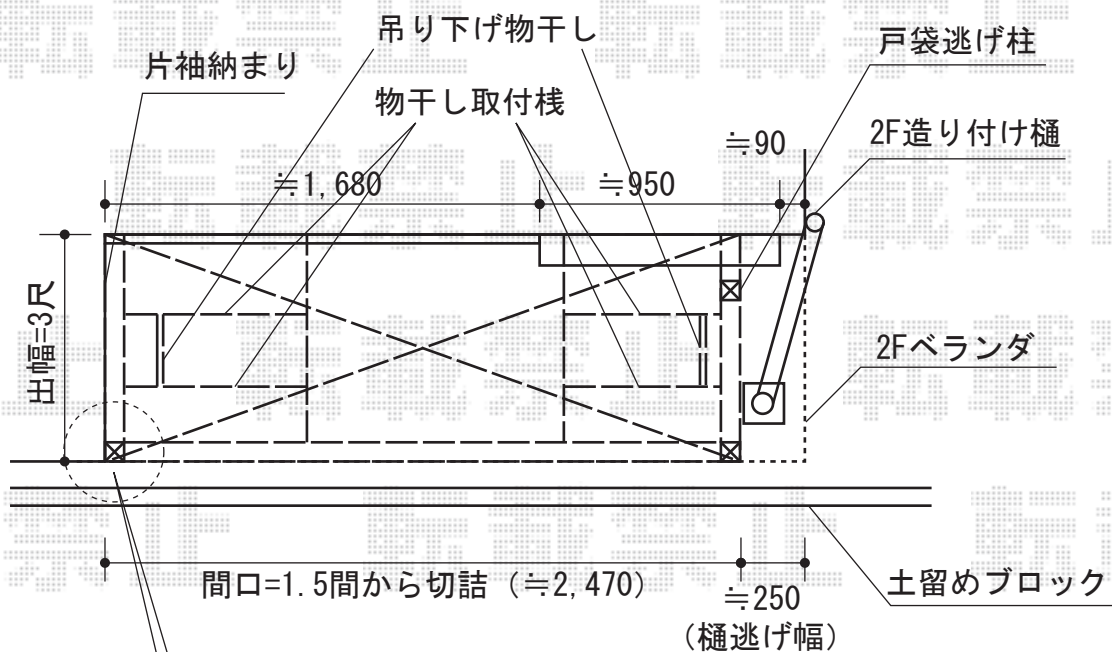

ほせるんですII R型 床納まり 積雪～20cm対応

基礎部分のハツリ作業を行います

アルミ戸袋
H≒2,270
(鏡板付)

- トステム ほせるんですII R型 床納まり 積雪～20cm対応
 寸法=1.5間 (2,730mm) × 3尺 (885mm)
 正面ユニット：テラス (4枚建)
 側面ユニット：【外観右】FIX ※左側片袖納まり
 色：ブロンズ
 屋根材：ポリカーボネート (ブルースモーク)
 床材：グレー (塩ビ)
 オプション：正面部網戸セット
 吊り下げ物干し 標準 2本入 (取付桟込)
 戸袋逃げパネル
 追加部材：片袖用部材一式・ビード/グレチャン・シーリング材

現場状況や作図制限により概略図の内容と多少の違いが生じることがございます。
 施工時は、現場優先とさせて頂きたく思いますので、お立会い頂き、
 最終のご指示のほど、何卒、宜しくお願い致します。

EX-SHOP
 HTTP://WWW.EX-SHOP.NET
 担当：大辻・永田