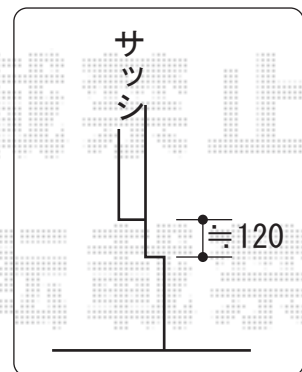

ほせるんですII R型 床納まり 積雪～20cm対応

基礎部分のハツリ作業を行います

アルミ戸袋
H≒2,270
(鏡板付)

- トステム ほせるんですII R型 床納まり 積雪～20cm対応
 寸法=1.5間 (2,730mm) × 3尺 (885mm)
 正面ユニット：テラス (4枚建)
 側面ユニット：【外観右】FIX ※左側片袖納まり
 色：ブロンズ
 屋根材：ポリカーボネート (ブルースモーク)
 床材：グレー (塩ビ)
 オプション：正面部網戸セット
 吊り下げ物干し 標準 2本入 (取付桟込)
 戸袋逃げパネル
 追加部材：片袖用部材一式・ビード/グレチャン・シーリング材