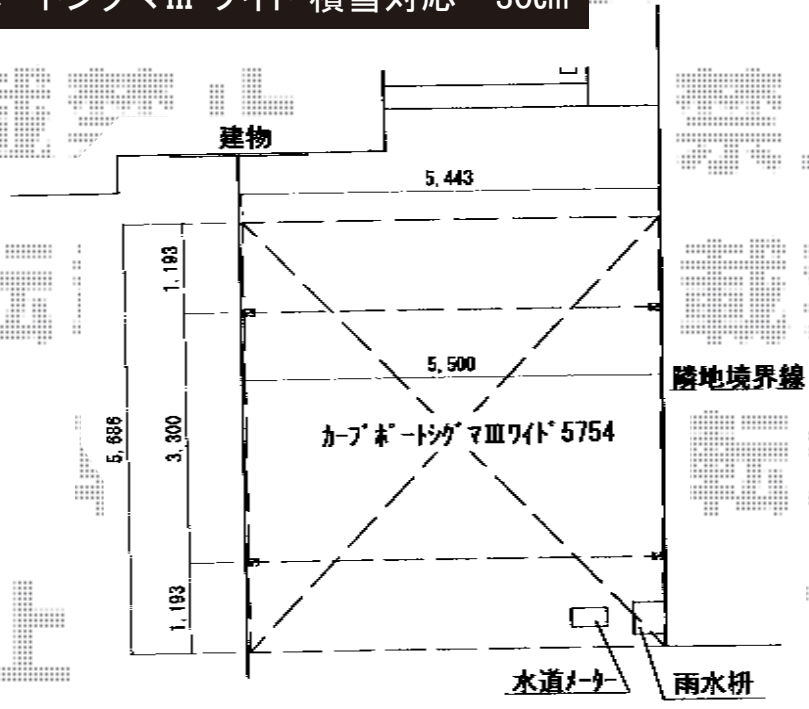

カーブポートシグマIII ワイド 積雪対応～30cm

トステム カーブポートシグマIII ワイド 積雪対応～30cm
 幅=5,443mm
 奥行=5,686mm
 色：シャイングレー
 屋根材：ポリカーボネート（ブルースモーク）
 柱仕様：ロング柱23仕様（有効高 約2,300mm）

現場状況や作図制限により概略図の内容と多少の違いが生じることがございます。
 施工時は、現場優先とさせて頂きたく思いますので、お立会い頂き、
 最終のご指示のほど、何卒、宜しくお願い致します。