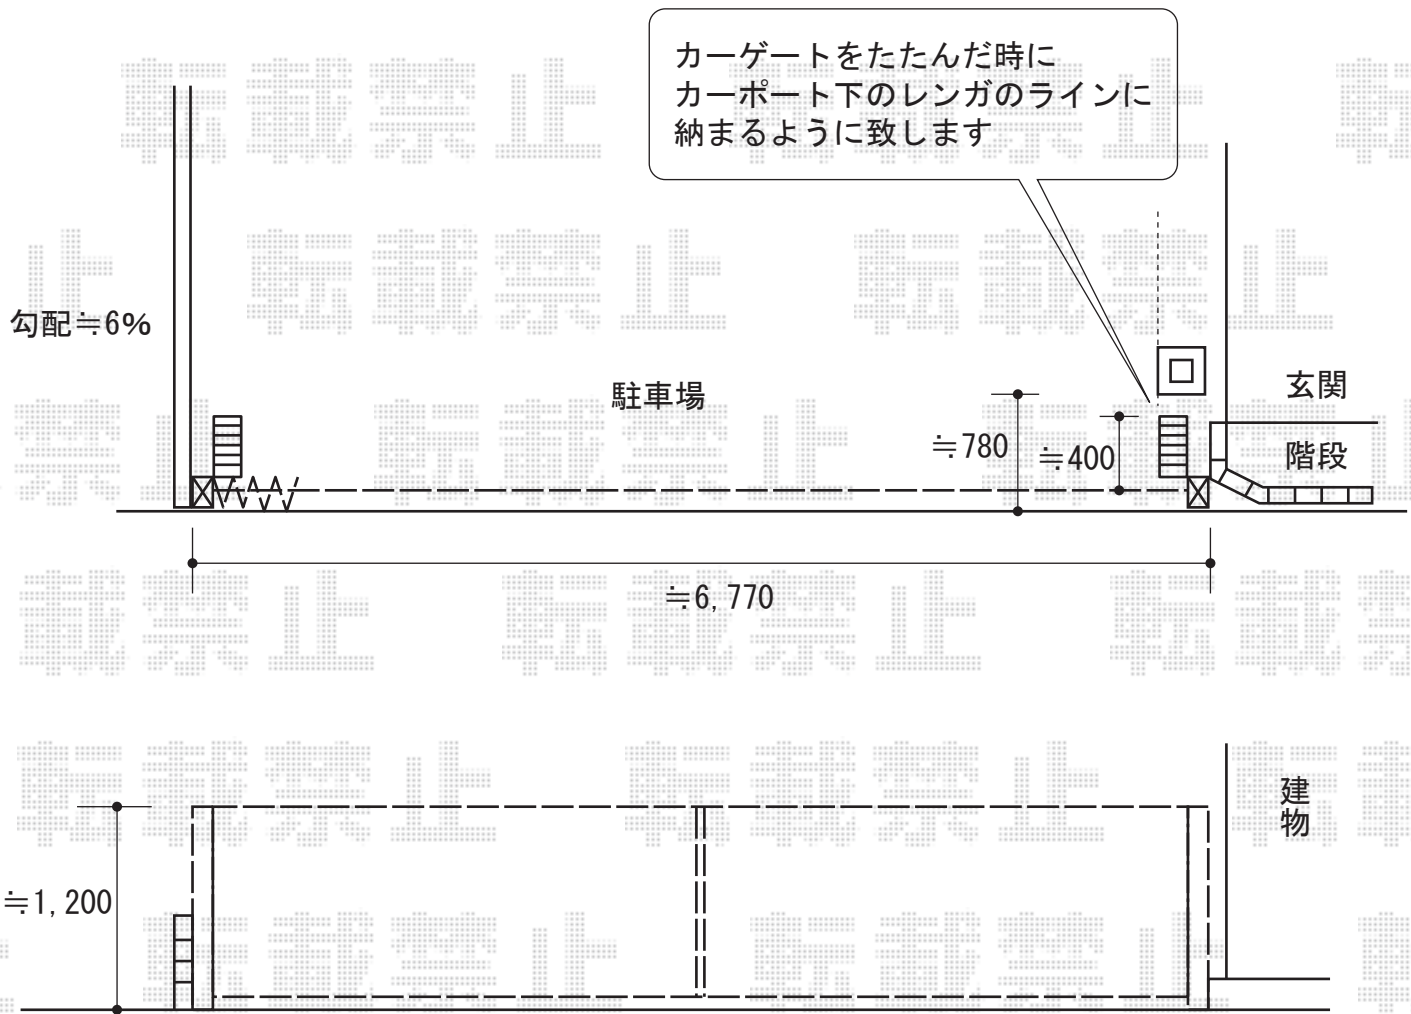

トリップゲート PB型 ノンレール 両開き

トリップゲート PB型 ノンレール 両開き
開口幅=6,940mm
全幅=7,040mm
たたみ幅=400mm×2
高さ=1,200mm
色：ステンカラー
キャスター数：4
落棒数：4

現場状況や作図制限により概略図の内容と多少の違いが生じることがございます。
施工時は、現場優先とさせて頂きたく思いますので、お立会い頂き、
最終のご指示のほど、何卒、宜しくお願い致します。