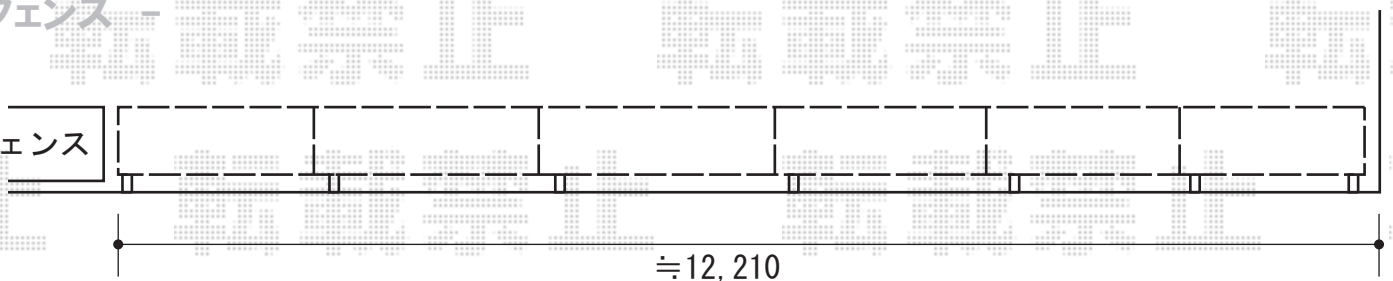

- 門扉 -

YKK AP エクスライン門扉4型 両開き
柱仕様
本体1枚 (W×H) = (W800mm×H1,200mm)
色：ブラウン
錠：ハンドル錠E8型
開き：内開き

道路側

- フェンス -

既設フェンス

YKK AP レスティナフェンス21型 フリーポールタイプ
本体1枚 (W×H) = (W1,975mm×H1,000mm) × 6スパン
自由柱：T100×7本
部品：エンドキャップ×1
色：ブラウン