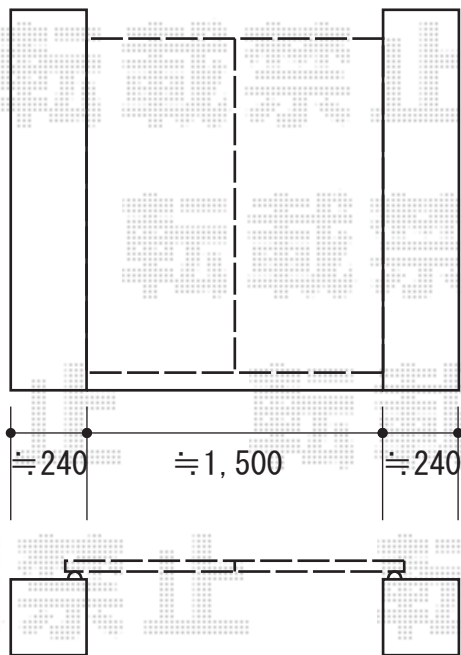

- 門扉 -

YKK AP エクスライン門扉4型 両開き
柱仕様
本体1枚 (W×H) = (W800mm×H1,200mm)
色：ブラウン
錠：ハンドル錠E8型
開き：内開き

道路側

- フェンス -

既設フェンス

YKK AP レスティナフェンス21型 フリーポールタイプ
本体1枚 (W×H) = (W1,975mm×H1,000mm) × 6スパン
自由柱：T100×7本
部品：エンドキャップ×1
色：ブラウン

現場状況や作図制限により概略図の内容と多少の違いが生じることがございます。
施工時は、現場優先とさせて頂きたく思いますので、お立会い頂き、
最終のご指示のほど、何卒、宜しくお願い致します。

EX-SHOP
HTTP://WWW.EX-SHOP.NET

担当：越智