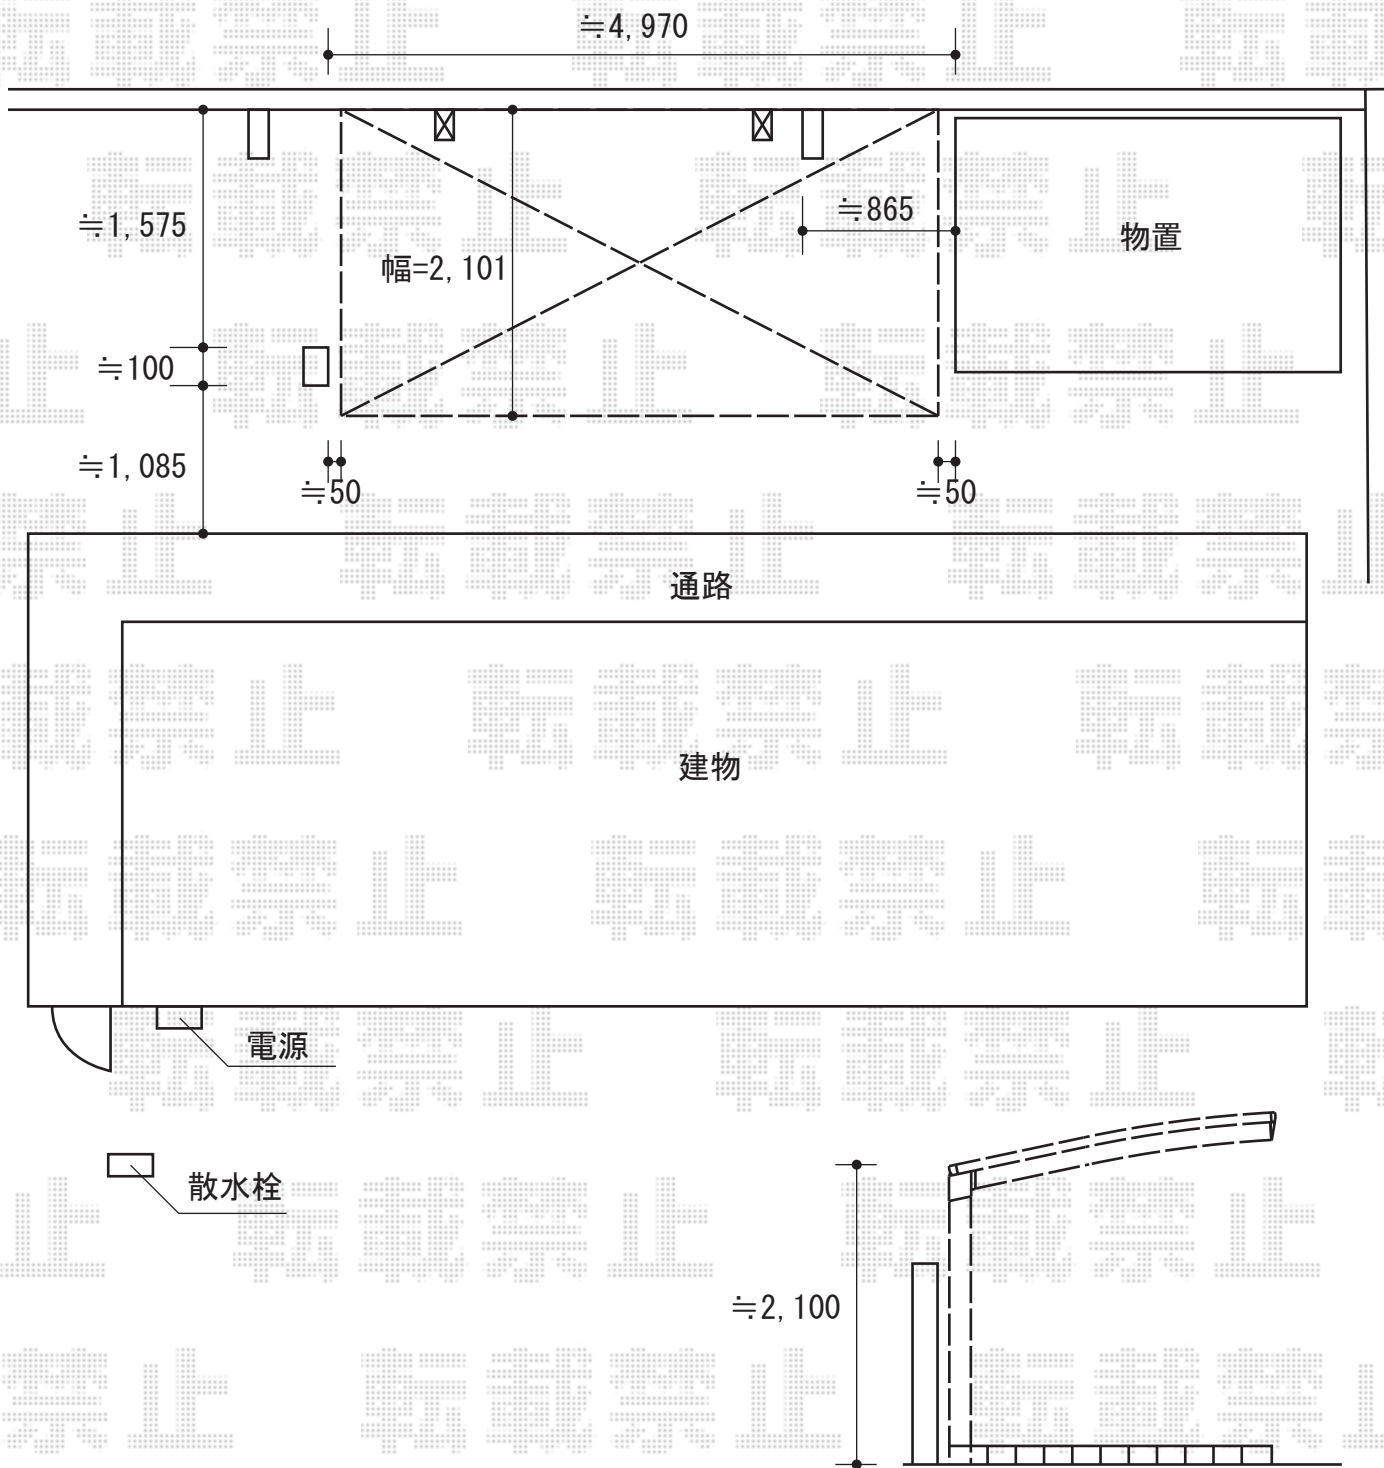

カーブポートシグマⅢ 積雪～30cm対応

トステム カーブポートシグマIII ミニ 積雪～20cm対応
 幅=2,101mm
 奥行=4,980mm
 色：シャイングレー
 屋根材：ポリカーボネート（ブルースモーク）
 柱仕様：標準柱仕様（有効高 約1,812mm）

現場状況や作図制限により概略図の内容と多少の違いが生じることがございます。
 施工時は、現場優先とさせて頂きたく思いますので、お立会い頂き、
 最終のご指示のほど、何卒、宜しくお願い致します。