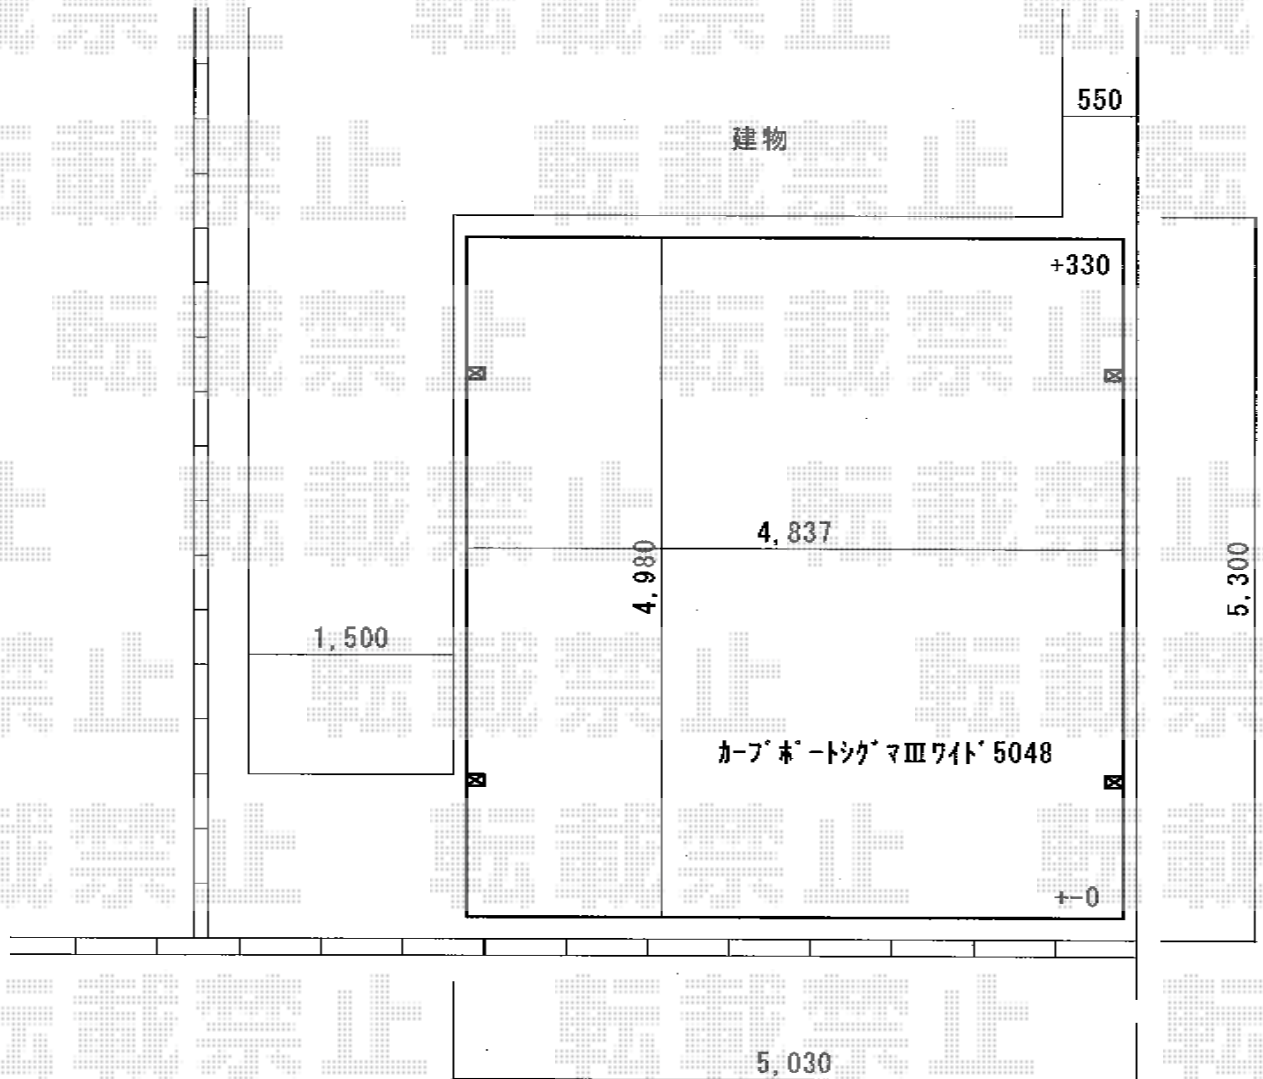

カーブポートシグマⅢ ワイド 積雪～30cm対応

トステム カーブポートシグマⅢ ワイド 積雪～30cm対応  
幅=4,873mm  
奥行=4,980mm  
色：シャイングレー  
屋根材：ポリカーボネート（ブラウン）  
柱仕様：ロング柱28仕様（有効高 約2,800mm）

現場状況や作図制限により概略図の内容と多少の違いが生じることがございます。  
施工時は、現場優先とさせて頂きたく思いますので、お立会い頂き、  
最終のご指示のほど、何卒、宜しくお願い致します。