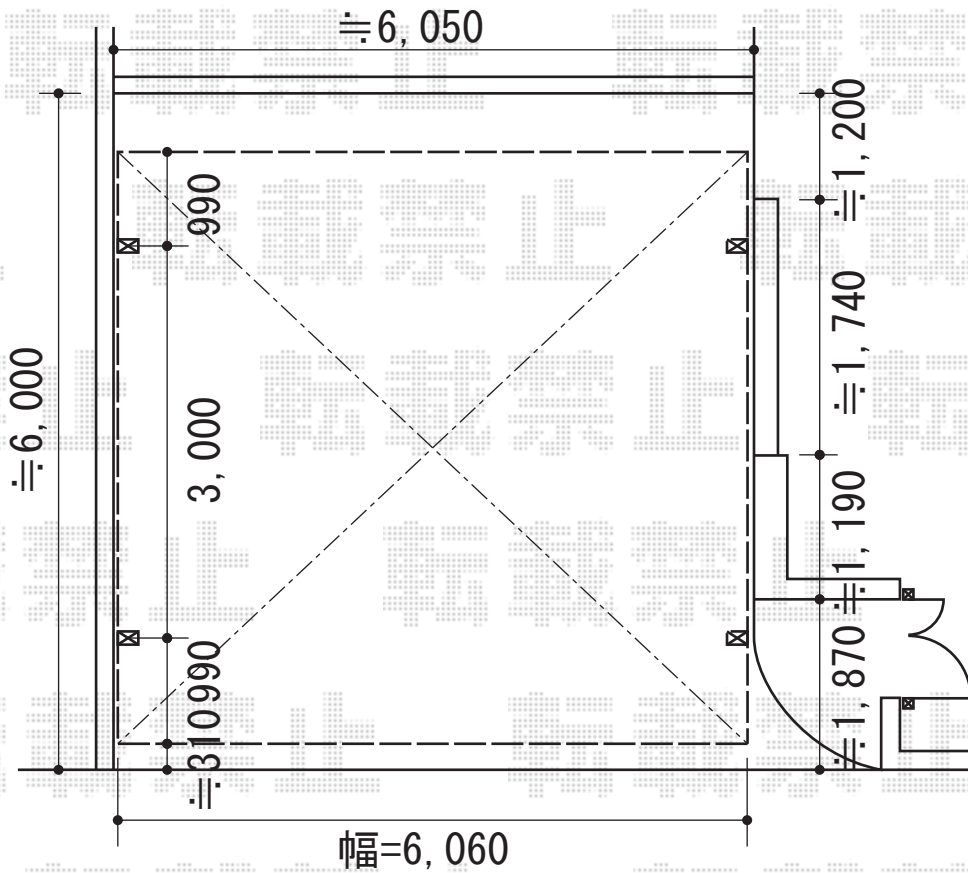

カーブポートシグマIII ワイド 積雪～30cm対応

トステム カーブポートシグマIII ワイド
積雪～30cm対応
幅=6,060mm
奥行=4,980mm
色：ブラック
屋根材：ポリカーボネート（ブルースモーク）
柱仕様：ロング柱23仕様（有効高 約2,300mm）

現場状況や作図制限により概略図の内容と多少の違いが生じることがございます。
施工時は、現場優先とさせて頂きたく思いますので、お立会い頂き、
最終のご指示のほど、何卒、宜しくお願い致します。