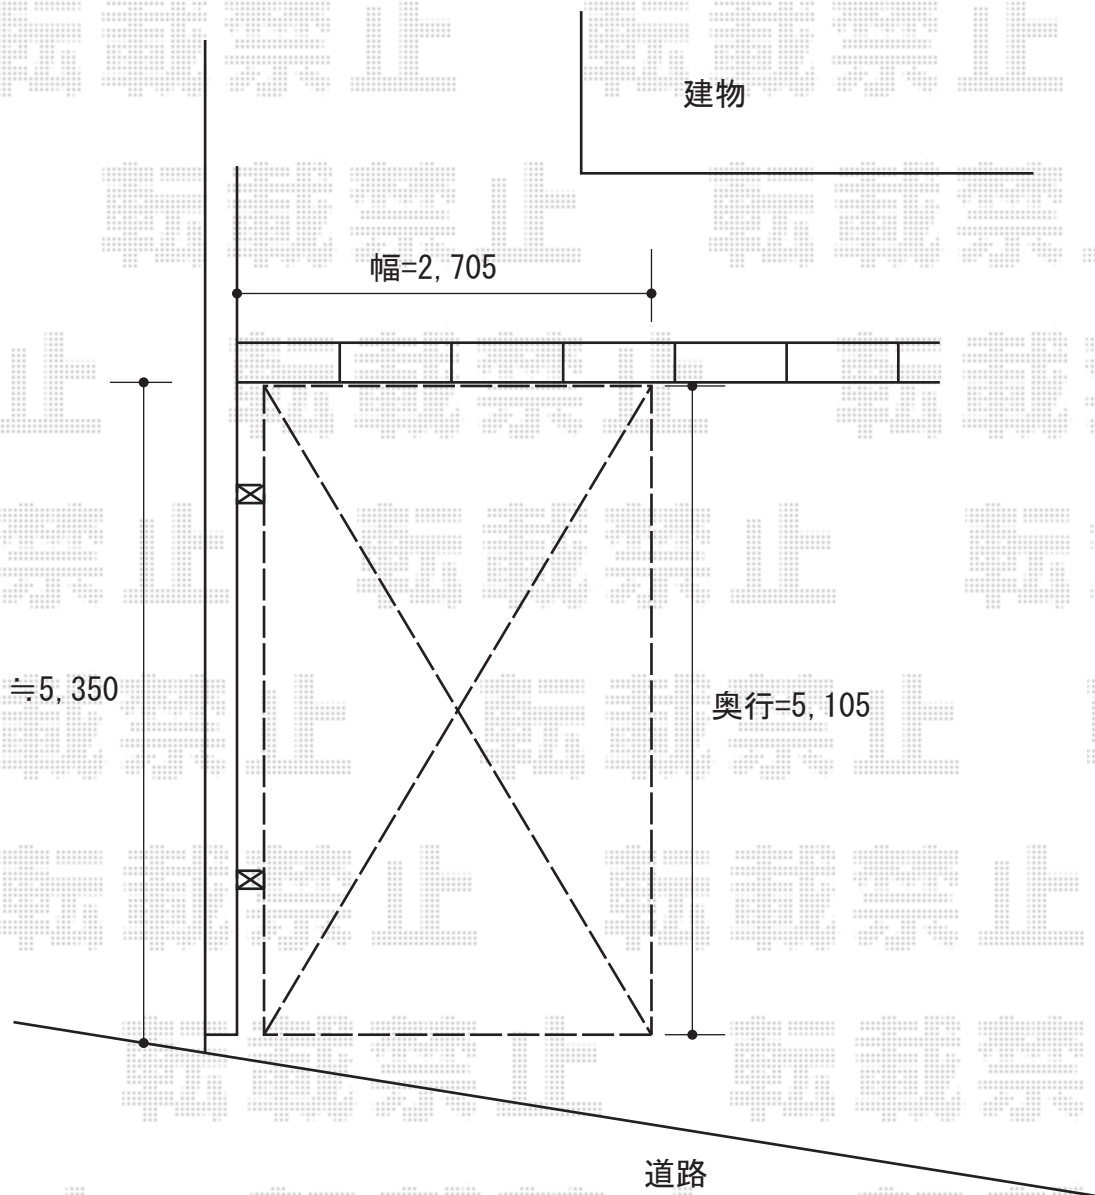

バローネ 1台用片流タイプ 積雪対応～20cm

YKK AP バローネ 1台用片流タイプ 積雪対応～20cm  
幅=2,705mm  
奥行=5,105mm  
色：プラチナステン  
屋根材：アルミ形材（つや消しシルバー）  
柱仕様：ハイルーフ仕様（有効高 約2,200mm）

現場状況や作図制限により概略図の内容と多少の違いが生じることがございます。  
施工時は、現場優先とさせて頂きたく思いますので、お立会い頂き、  
最終のご指示のほど、何卒、宜しくお願い致します。