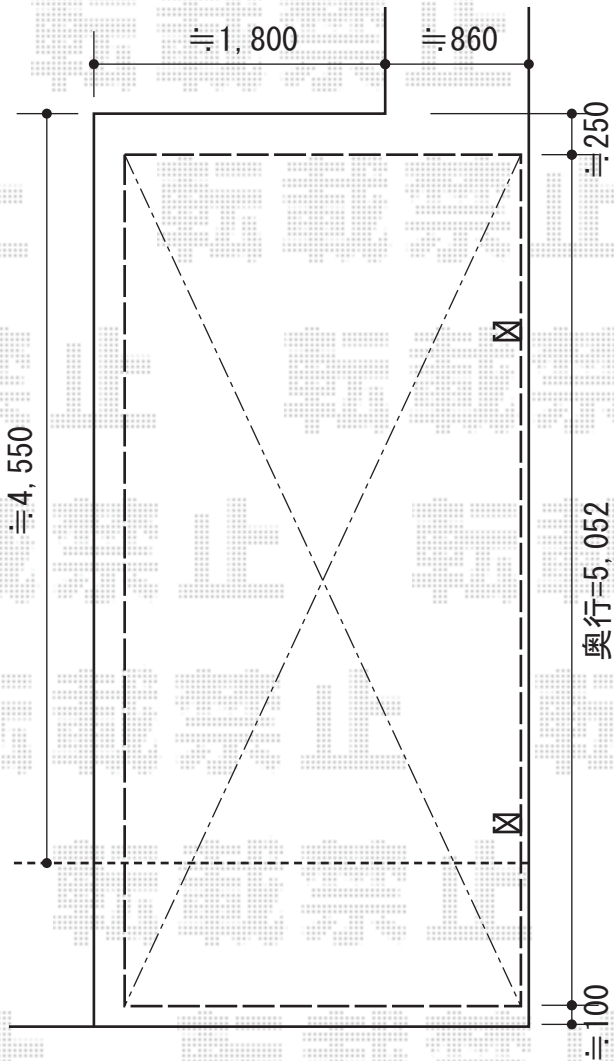

プレシオSPORT 積雪~20cm対応

Value Select プレシオSPORT 積雪~20cm対応
幅=2,400mm
奥行=5,052mm
色：ノーブルステン
屋根材：ポリカーボネート（スカイブルー）
柱仕様：ハイルーフ仕様（有効高 約2,355mm）

現場状況や作図制限により概略図の内容と多少の違いが生じることがございます。
施工時は、現場優先とさせて頂きたく思いますので、お立会い頂き、
最終のご指示のほど、何卒、宜しくお願い致します。