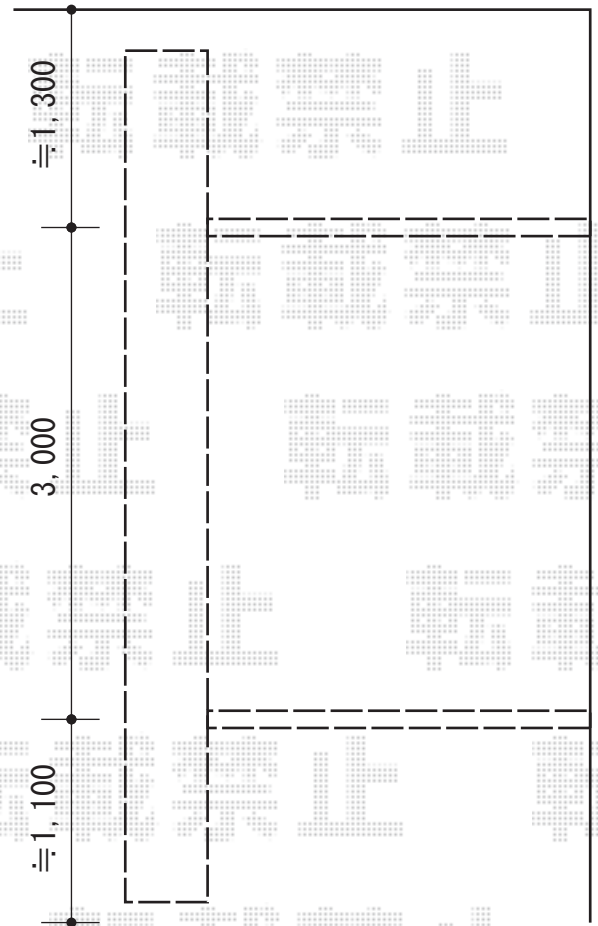

プレシオSPORT 積雪~20cm対応

Value Select プレシオSPORT 積雪~20cm対応
幅=2,400mm
奥行=5,052mm
色：ノーブルステン
屋根材：ポリカーボネート（スカイブルー）
柱仕様：ハイルーフ仕様（有効高 約2,355mm）

現場状況や作図制限により概略図の内容と多少の違いが生じることがございます。
施工時は、現場優先とさせて頂きたく思いますので、お立会い頂き、
最終のご指示のほど、何卒、宜しくお願い致します。