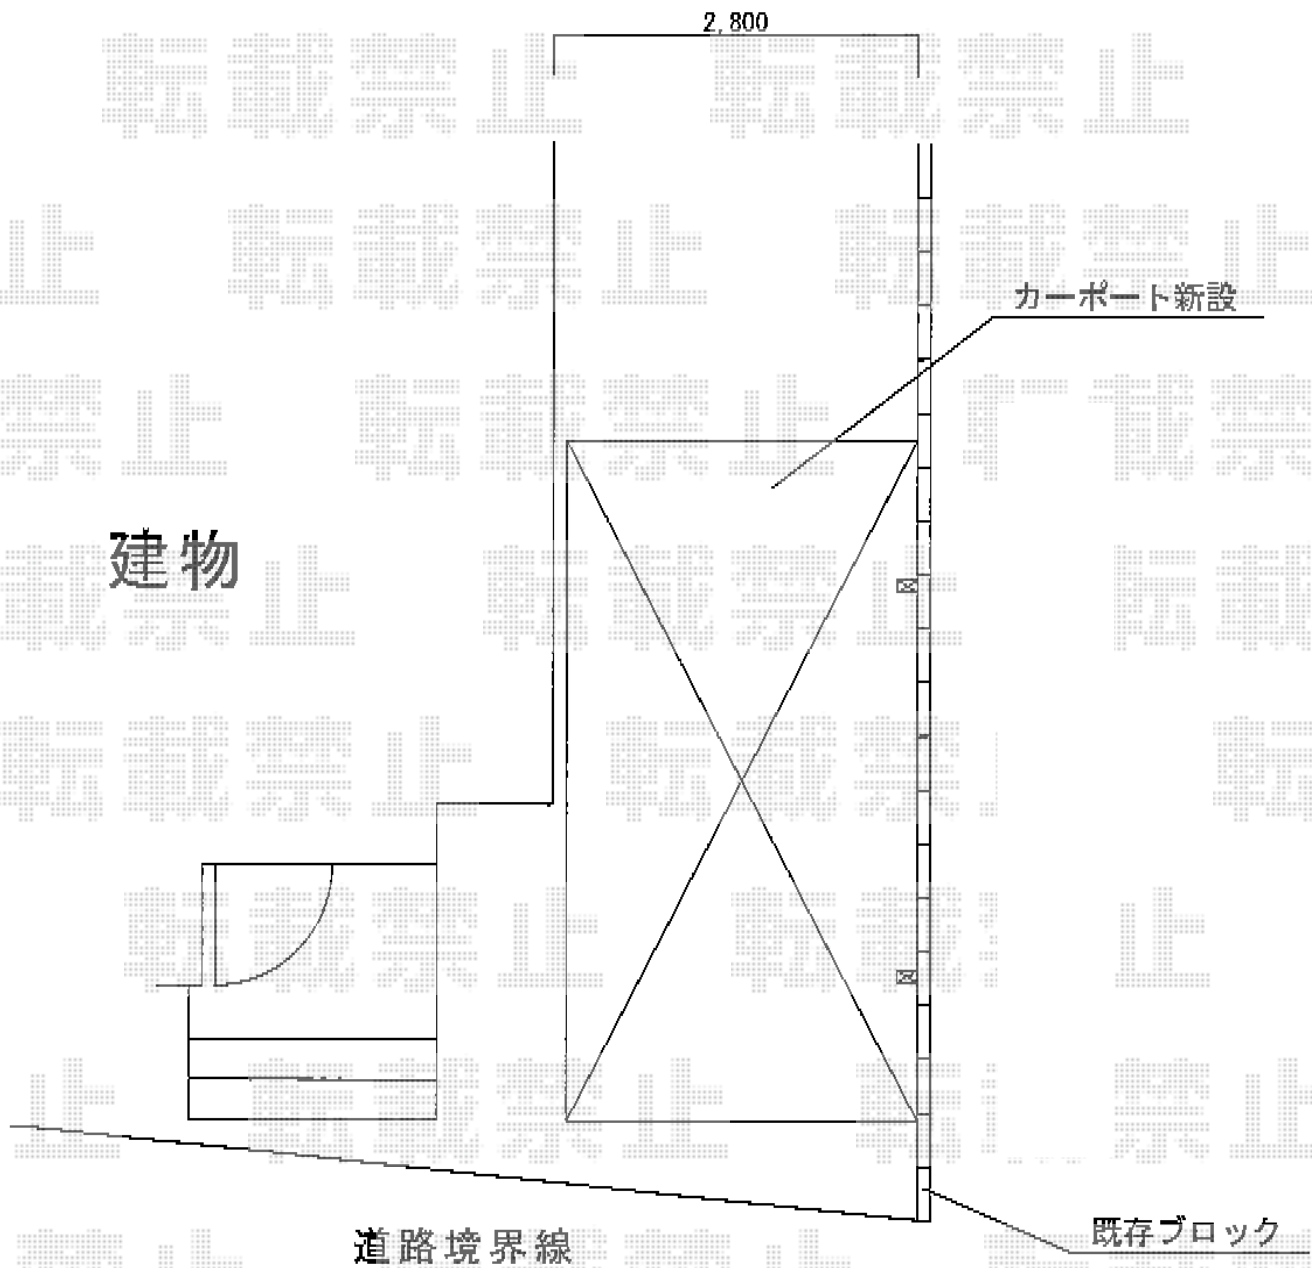

カーブポートシグマIII 積雪～30cm対応

トステム カーブポートシグマIII 積雪～30cm対応
幅=2,701mm
奥行=5,686mm
色：オータムブラウン
屋根材：ポリカーボネート（ブラウン）
柱仕様：ロング柱23仕様（有効高 約2,300mm）

現場状況や作図制限により概略図の内容と多少の違いが生じることがございます。
施工時は、現場優先とさせて頂きたく思いますので、お立会い頂き、
最終のご指示のほど、何卒、宜しくお願い致します。