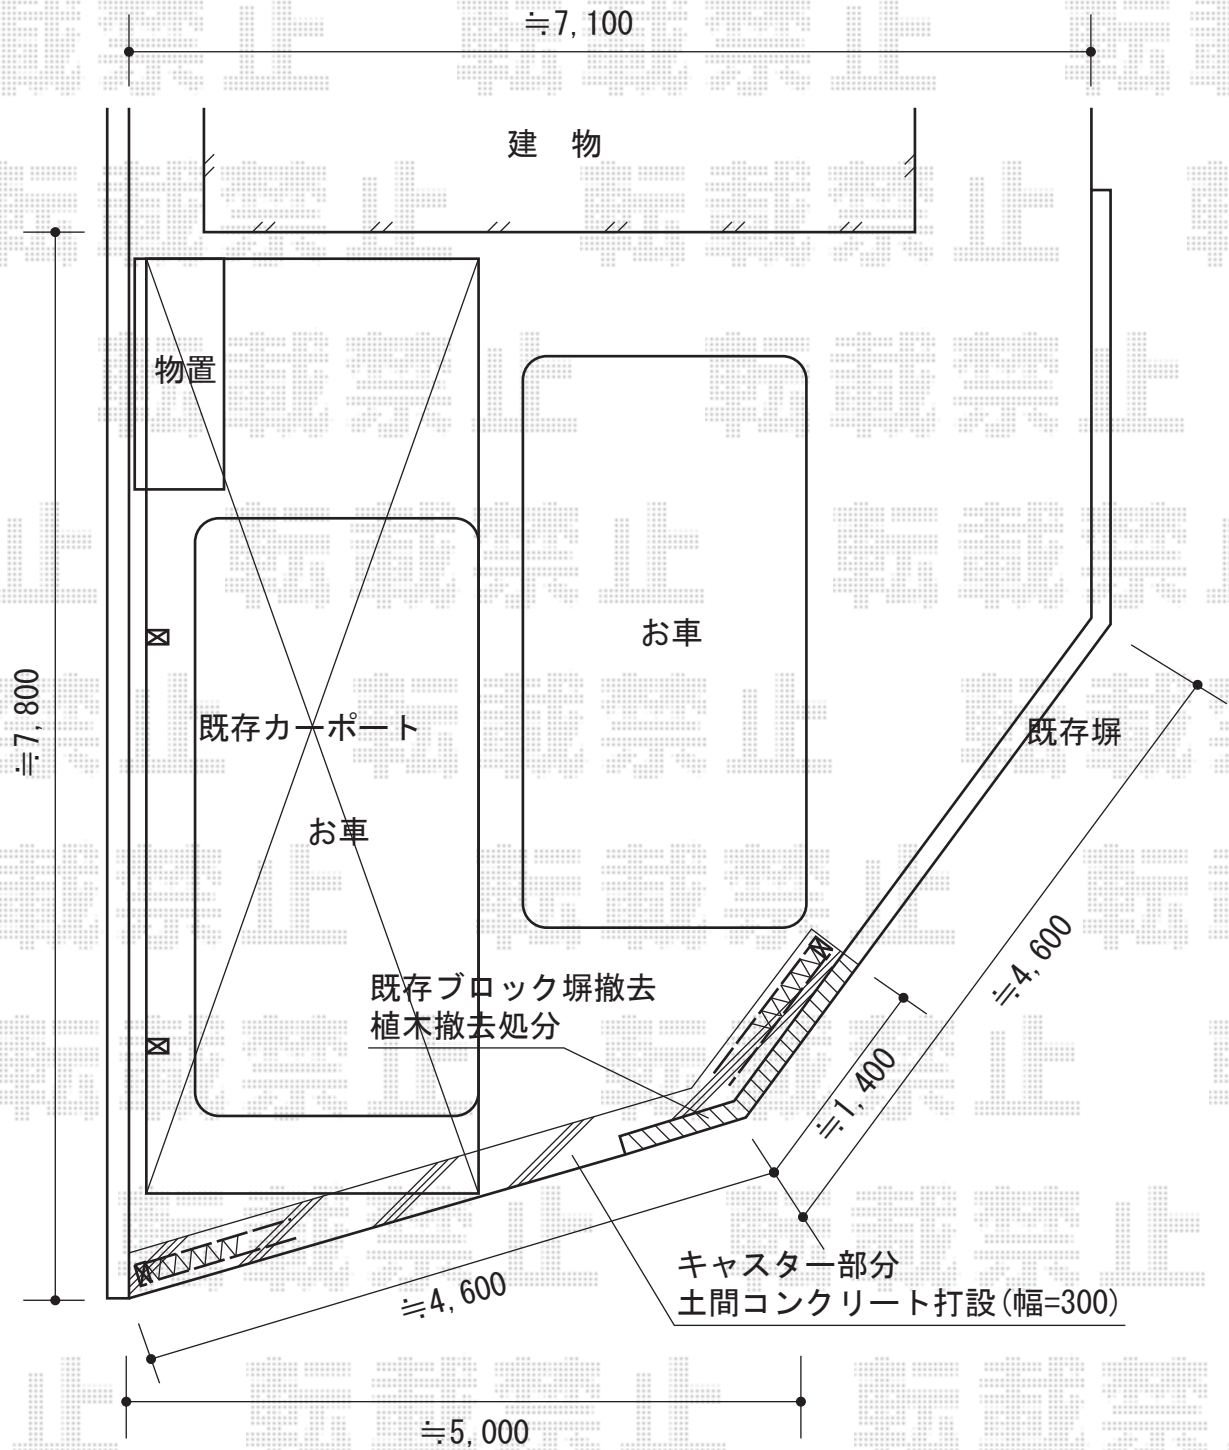

ニューエクジスXA型 キャスター式 両開き角地タイプ

新日軽 ニューエクジスXA型 キャスター式 両開き角地タイプ  
 開口幅=6,384mm  
 全幅=6,704mm  
 たたみ幅=310+598mm  
 高さ=1,250mm  
 色:CBブラック

現場状況や作図制限により概略図の内容と多少の違いが生じることがございます。  
 施工時は、現場優先とさせて頂きたく思いますので、お立会い頂き、  
 最終のご指示のほど、何卒、宜しくお願い致します。