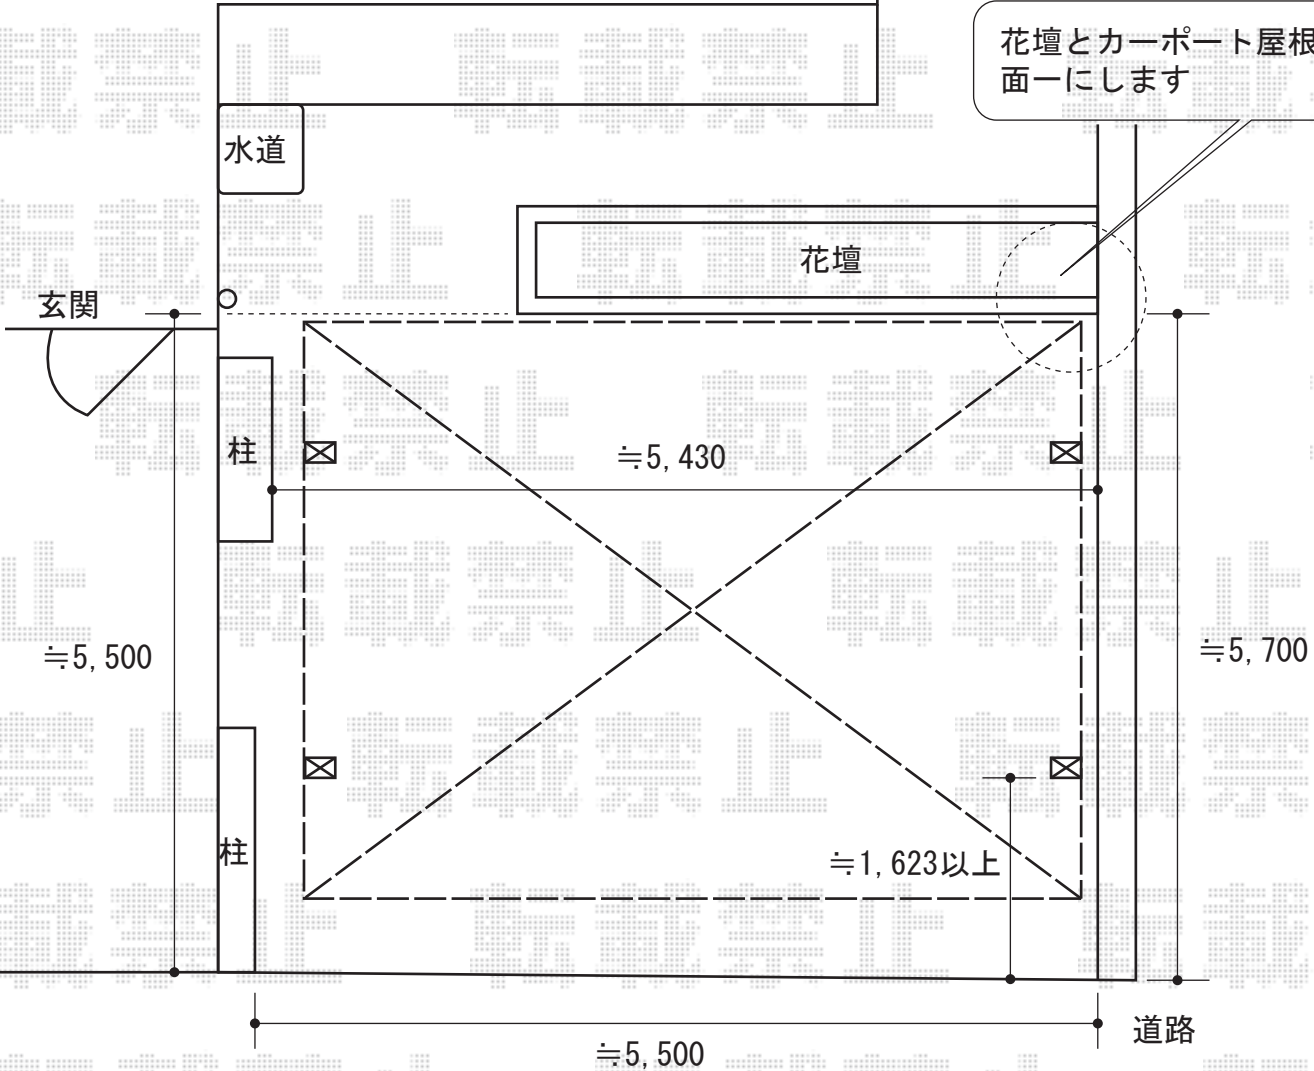

カーブポートシグマⅢ ワイドタイプ 積雪～30cm対応

トステム カーブポートシグマⅢ ワイドタイプ 積雪～30cm対応
 幅=4,837mm
 奥行=4,980mm
 色：シャイングレー
 屋根材：ポリカーボネート（ブルースモーク）
 柱仕様：【建物側】標準柱仕様（有効高 約1,800mm）
 柱仕様：【道路側】ロング柱23仕様（有効高 約2,300mm）

花壇とカーポート屋根外を
面一にします

現場状況や作図制限により概略図の内容と多少の違いが生じることがございます。
 施工時は、現場優先とさせて頂きたく思いますので、お立会い頂き、
 最終のご指示のほど、何卒、宜しくお願い致します。