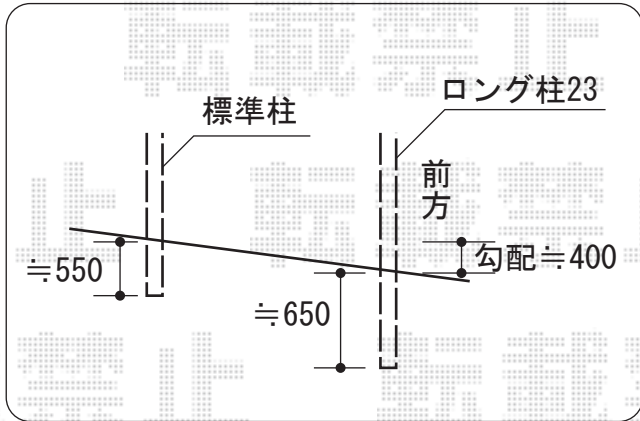

カーブポートシグマⅢ ワイドタイプ 積雪～30cm対応

トステム カーブポートシグマⅢ ワイドタイプ 積雪～30cm対応
 幅=4,837mm
 奥行=4,980mm
 色：シャイングレー
 屋根材：ポリカーボネート（ブルースモーク）
 柱仕様：【建物側】標準柱仕様（有効高 約1,800mm）
 柱仕様：【道路側】ロング柱23仕様（有効高 約2,300mm）

花壇とカーポート屋根外を
面一にします

現場状況や作図制限により概略図の内容と多少の違いが生じることがございます。
 施工時は、現場優先とさせて頂きたく思いますので、お立会い頂き、
 最終のご指示のほど、何卒、宜しくお願い致します。