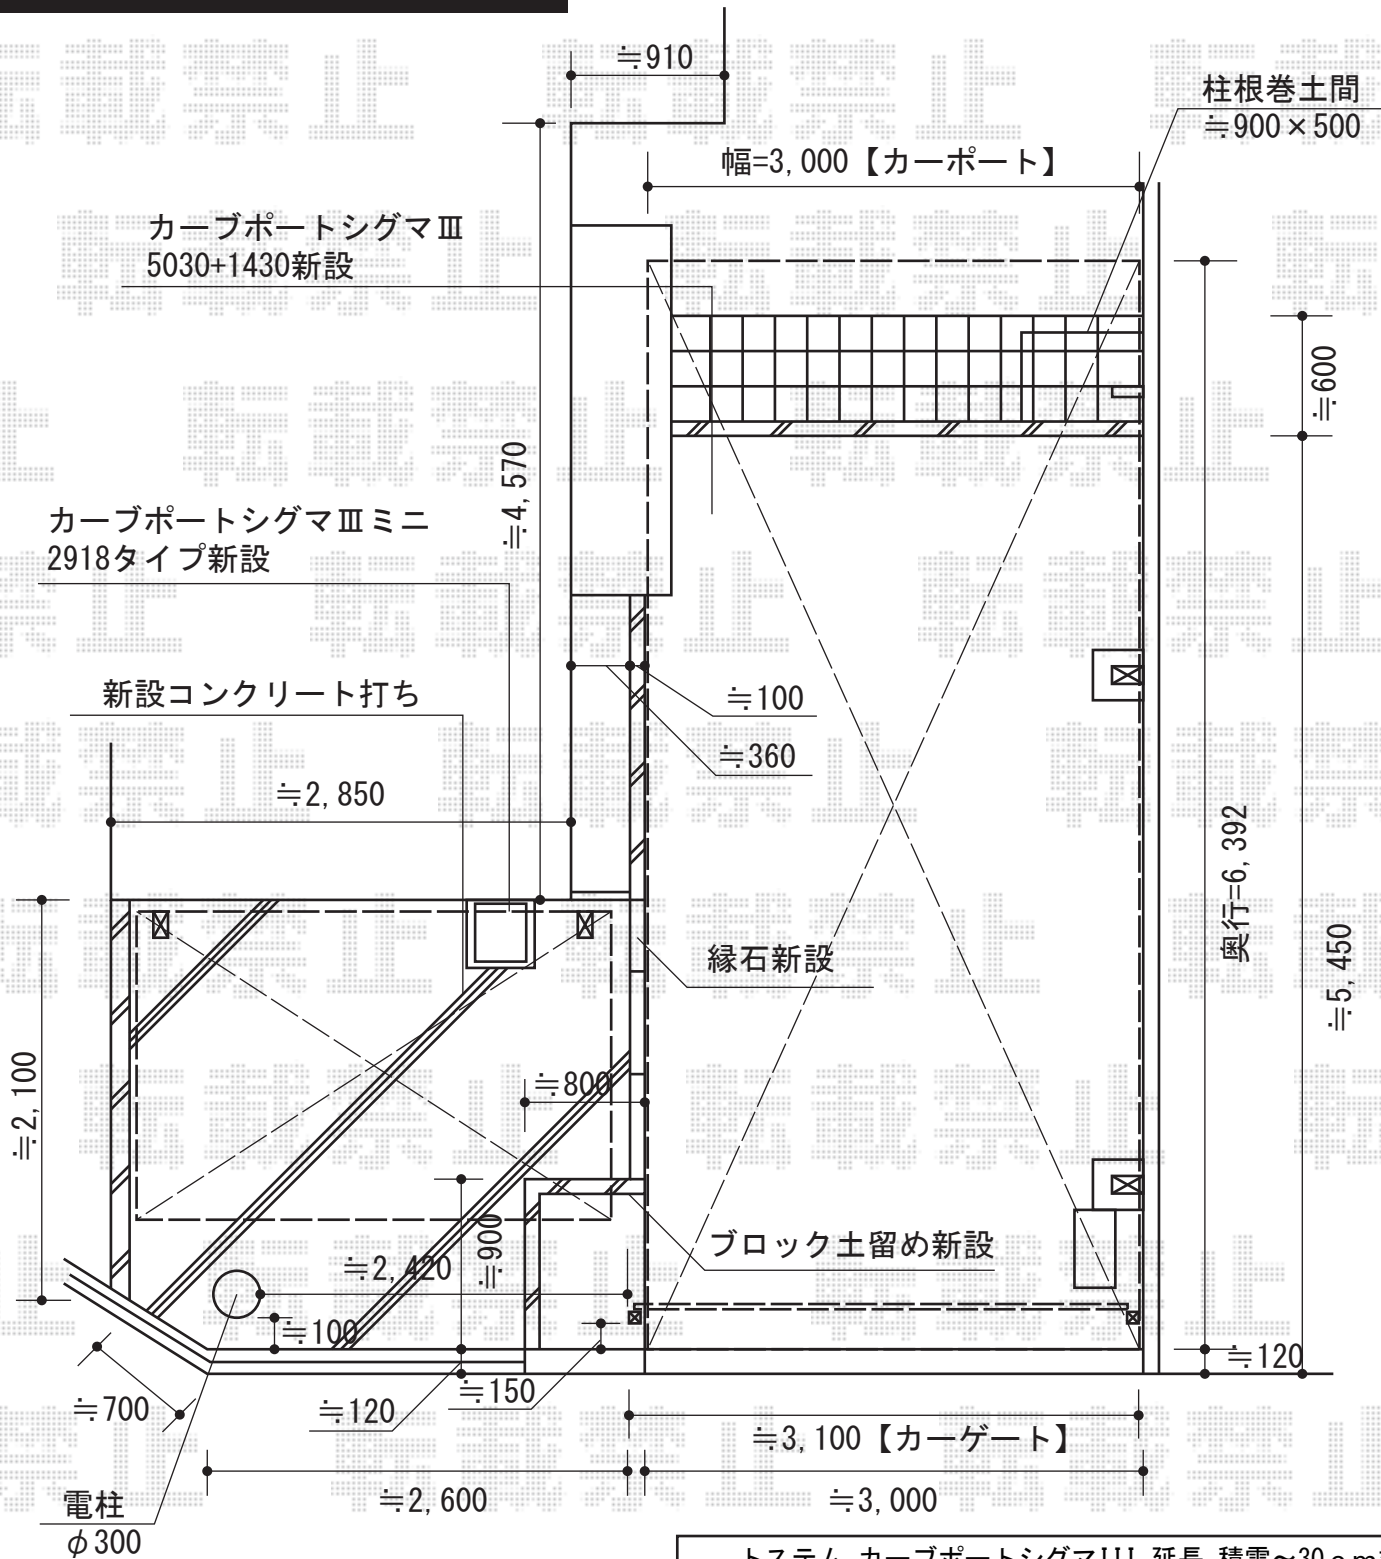

カーポート・サイクルポート・カーゲート

トステム カーブポートシグマIII ミニ 積雪~30cm対応
 幅=1,801mm
 奥行=2,862mm
 色：ブラック
 屋根材：ポリカーボネート（ブルースモーク）
 柱仕様：標準柱仕様（有効高 約1,812mm）

トステム カーブポートシグマIII 延長 積雪~30cm対応
 幅=3,000mm
 奥行=6,392mm
 色：ブラック
 屋根材：ポリカーボネート（ブルースモーク）
 柱仕様：ロング柱23仕様（有効高 約2,300mm）

YKK AP エクスライン伸縮ゲート1型 ノンレール 片開き
 開口幅=2,950mm
 全幅=3,100mm
 たたみ幅=517mm
 高さ=1,100mm
 色：カームブラック
 キャスター数：1

現場状況や作図制限により概略図の内容と多少の違いが生じることがございます。
 施工時は、現場優先とさせて頂きたく思いますので、お立会い頂き、
 最終のご指示のほど、何卒、宜しくお願い致します。

EX-SHOP
 HTTP://WWW.EX-SHOP.NET