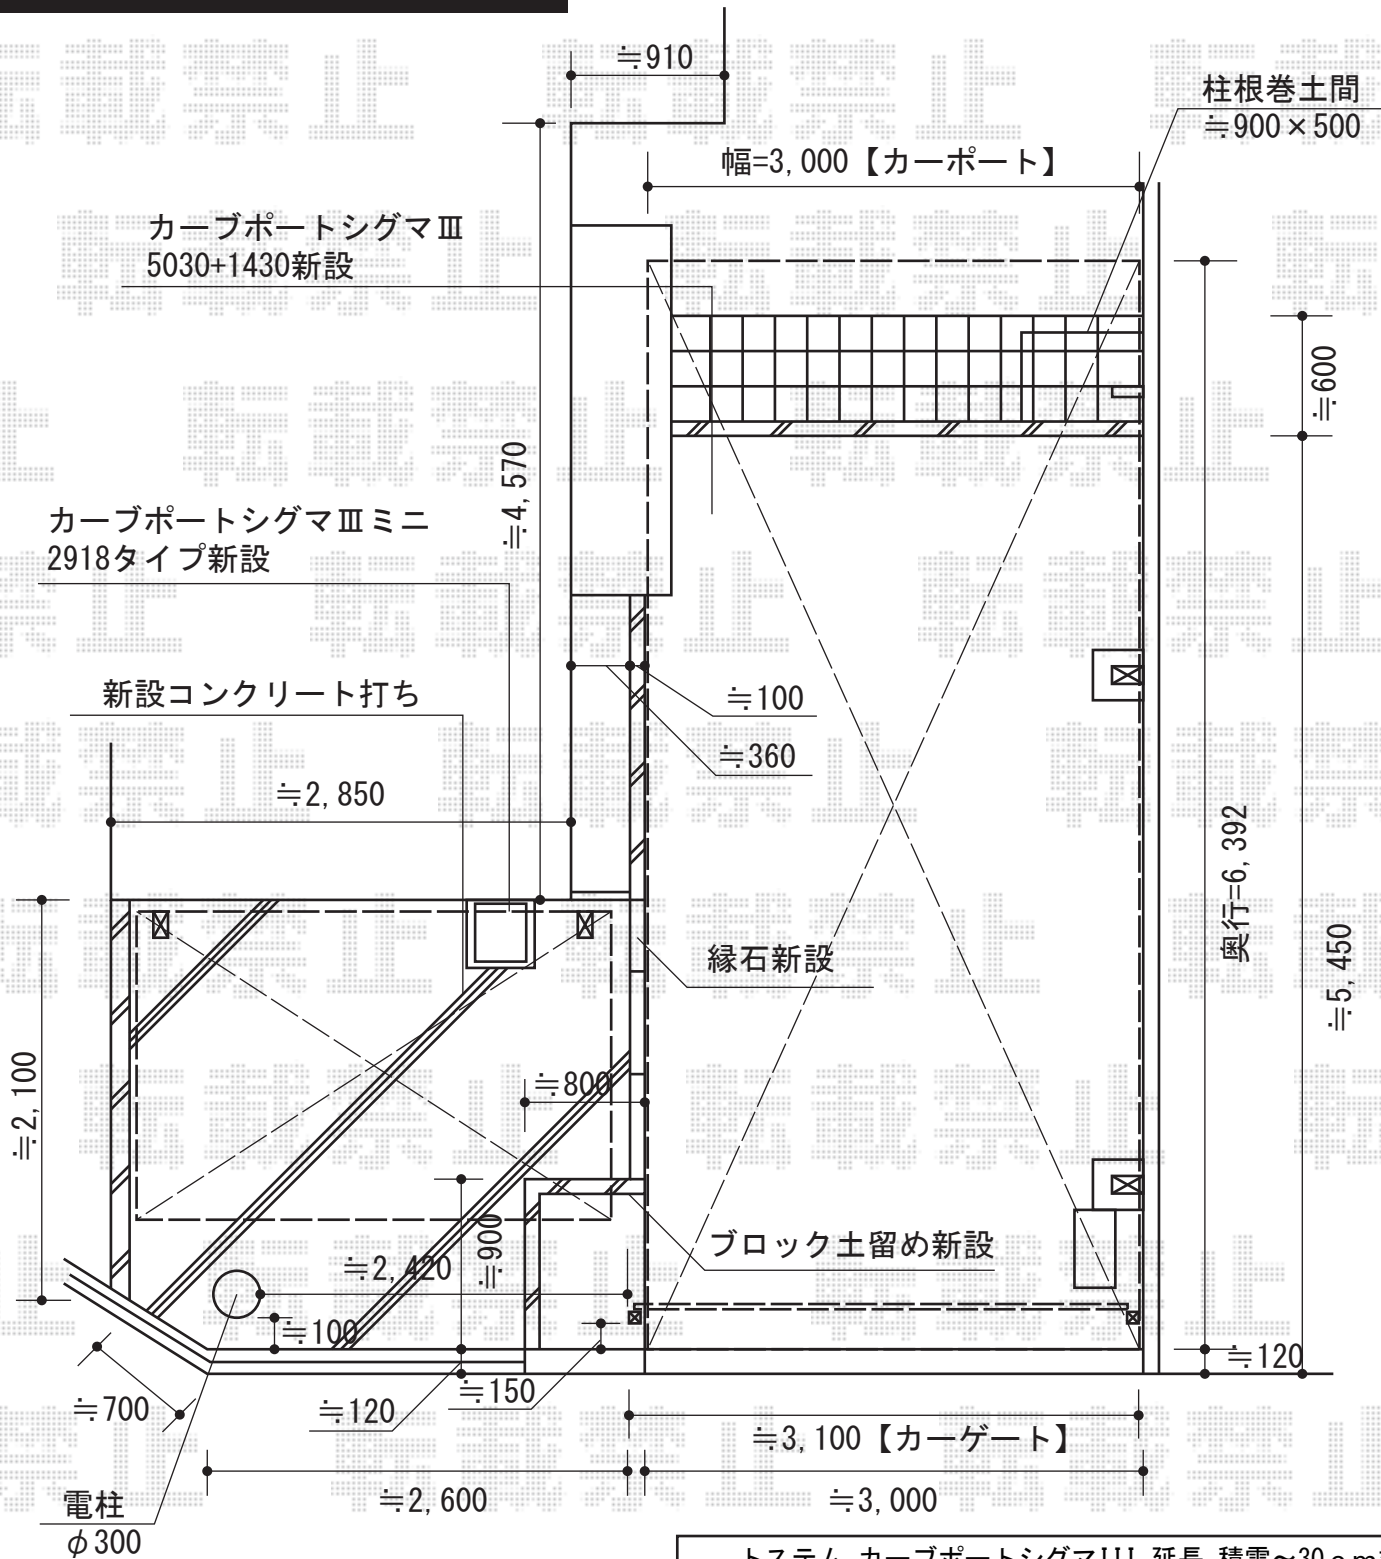

カーポート・サイクルポート・カーゲート

トステム カーブポートシグマIII ミニ 積雪~30cm対応  
 幅=1,801mm  
 奥行=2,862mm  
 色：ブラック  
 屋根材：ポリカーボネート（ブルースモーク）  
 柱仕様：標準柱仕様（有効高 約1,812mm）

トステム カーブポートシグマIII 延長 積雪~30cm対応  
 幅=3,000mm  
 奥行=6,392mm  
 色：ブラック  
 屋根材：ポリカーボネート（ブルースモーク）  
 柱仕様：ロング柱23仕様（有効高 約2,300mm）

YKK AP エクスライン伸縮ゲート1型 ノンレール 片開き  
 開口幅=2,950mm  
 全幅=3,100mm  
 たたみ幅=517mm  
 高さ=1,100mm  
 色：カームブラック  
 キャスター数：1

現場状況や作図制限により概略図の内容と多少の違いが生じることがございます。  
 施工時は、現場優先とさせて頂きたく思いますので、お立会い頂き、  
 最終のご指示のほど、何卒、宜しくお願い致します。