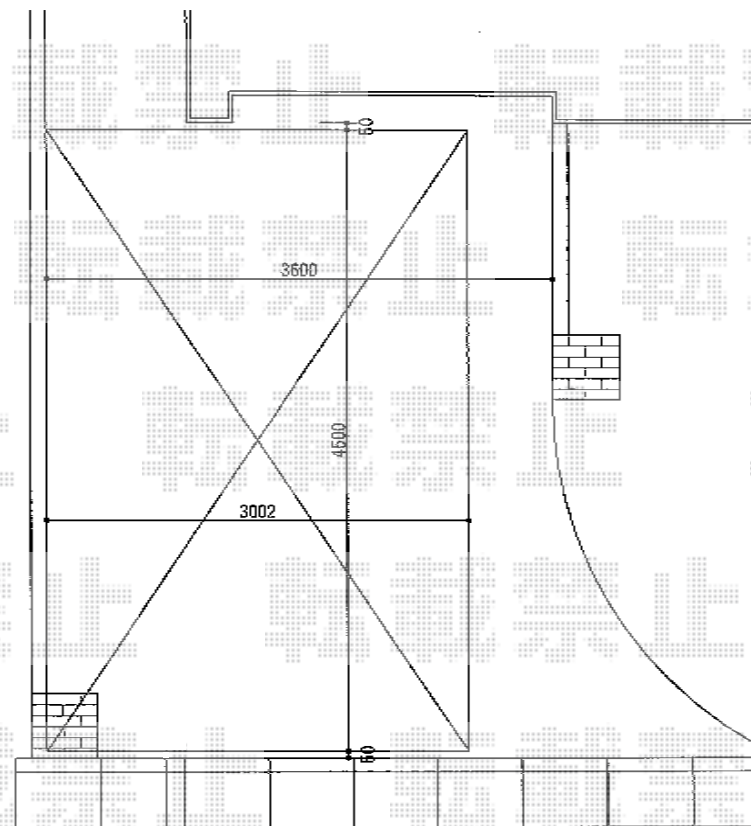

レイナキャップポート 積雪～20cm対応

YKK AP レйнаキャップポート 積雪～20cm対応

幅=3,002mm

奥行=5,052mm

色：ホワイト

屋根材：熱線遮断ポリカーボネート（アースブルーマット調）

柱仕様：ハイルーフ仕様（有効高 約2,355mm）

現場状況や作図制限により概略図の内容と多少の違いが生じることがございます。
施工時は、現場優先とさせて頂きたく思いますので、お立会い頂き、
最終のご指示のほど、何卒、宜しくお願い致します。