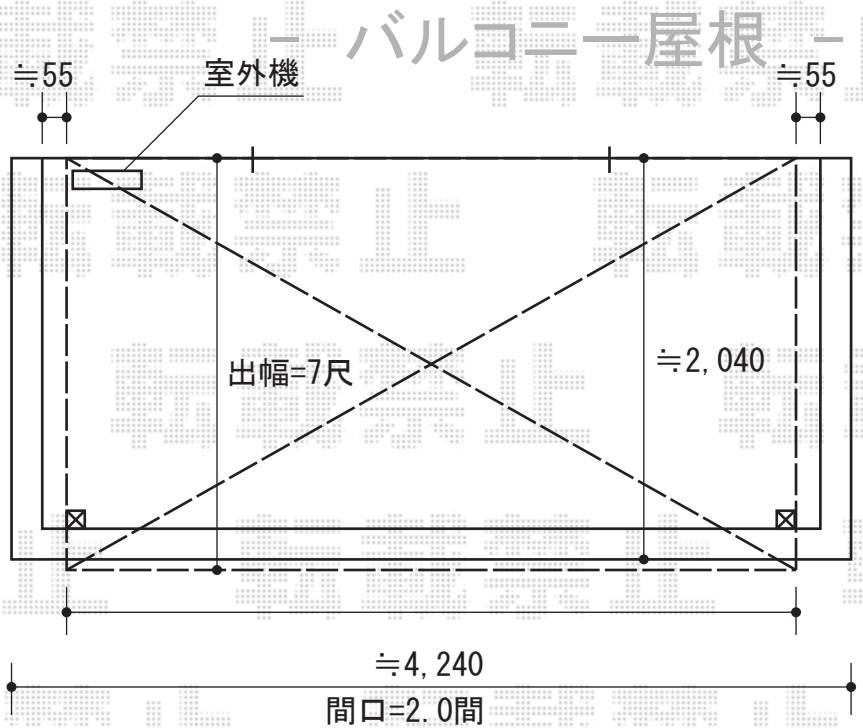

トステム カーブポートシグマIII ミニ 積雪~30cm対応
 幅=2,101mm
 奥行=2,862mm
 色：シャイングレー
 屋根材：ポリカーボネート（ブルースモーク）
 柱仕様：標準柱仕様（有効高 約1,800mm）

トステム パワーアルファ RB型 屋根タイプ
 単体 積雪~20cm対応
 間口=関東間2.0間
 （柱芯々3,650mm 屋根幅3,840mm）
 出幅=7尺（2,085mm）
 色：シャイングレー
 屋根材：ポリカーボネート（ブルースモーク）
 柱仕様：柱奥行移動タイプ
 施工方法：下止め
 オプション：吊り下げ物干し 標準 2本入

TOEX ライフモダン門扉SS-MB型 両開き親子仕様
 本体1枚 (W×H) = (500・900×1,200mm)
 色：シャイングレー
 錠：シリンダーU錠
 開き：内開き
 オプション：カラーパネル
 /ステンレスヘアライン W09H12用×1

現場状況や作図制限により概略図の内容と多少の違いが生じることがございます。
 施工時は、現場優先とさせていただきますので、お立会い頂き、
 最終のご指示のほど、何卒、宜しくお願い致します。