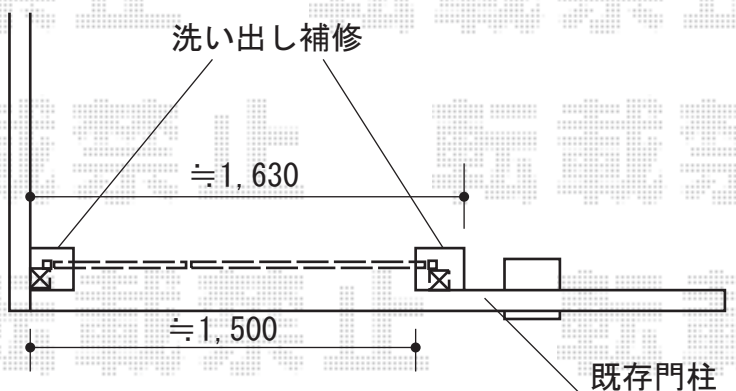

トステム カーブポートシグマIII ミニ 積雪~30cm対応
 幅=2,101mm
 奥行=2,862mm
 色：シャイングレー
 屋根材：ポリカーボネート（ブルースモーク）
 柱仕様：標準柱仕様（有効高 約1,800mm）

トステム パワーアルファ RB型 屋根タイプ
 単体 積雪~20cm対応
 間口=関東間2.0間
 （柱芯々3,650mm 屋根幅3,840mm）
 出幅=7尺（2,085mm）
 色：シャイングレー
 屋根材：ポリカーボネート（ブルースモーク）
 柱仕様：柱奥行移動タイプ
 施工方法：下止め
 オプション：吊り下げ物干し 標準 2本入

TOEX ライフモダン門扉SS-MB型 両開き親子仕様
 本体1枚 (W×H) = (500・900×1,200mm)
 色：シャイングレー
 錠：シリンダーU錠
 開き：内開き
 オプション：カラーパネル
 /ステンレスヘアライン W09H12用×1

現場状況や作図制限により概略図の内容と多少の違いが生じることがございます。
 施工時は、現場優先とさせていただきますので、お立会い頂き、
 最終のご指示のほど、何卒、宜しくお願い致します。