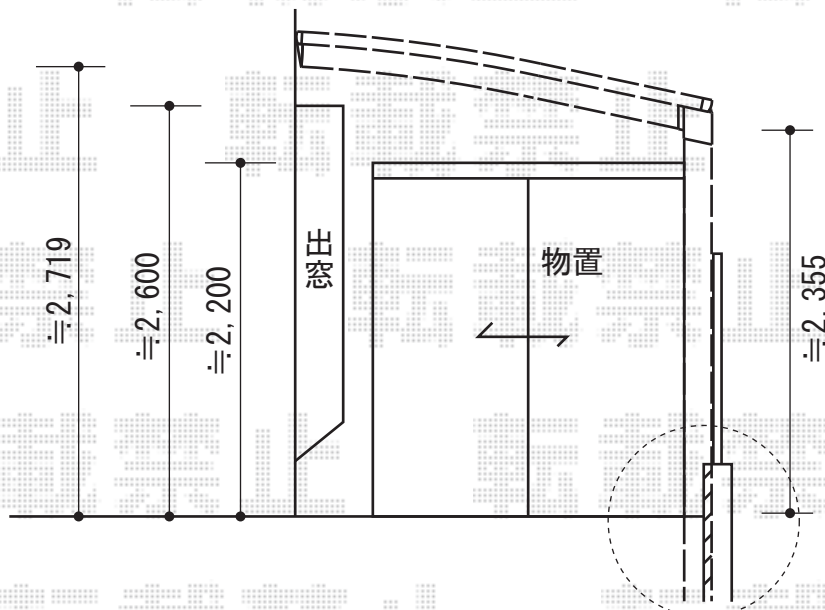

プレシオスポーツ 積雪～20cm対応

Value Select プレシオスポーツ 積雪～20cm対応

幅=2,400mm

奥行=5,052mm

色：ノーブルステン

屋根材：熱線遮断ポリカーボネート（スカイブルーマット調）

柱仕様：ハイルーフ仕様（有効高 約2,355mm）

既存ブロックは≒30削り
カーポート柱を設置致します

現場状況や作図制限により概略図の内容と多少の違いが生じることがございます。
施工時は、現場優先とさせて頂きたく思いますので、お立会い頂き、
最終のご指示のほど、何卒、宜しくお願い致します。

EX-SHOP
HTTP://WWW.EX-SHOP.NET

担当：大辻・永田