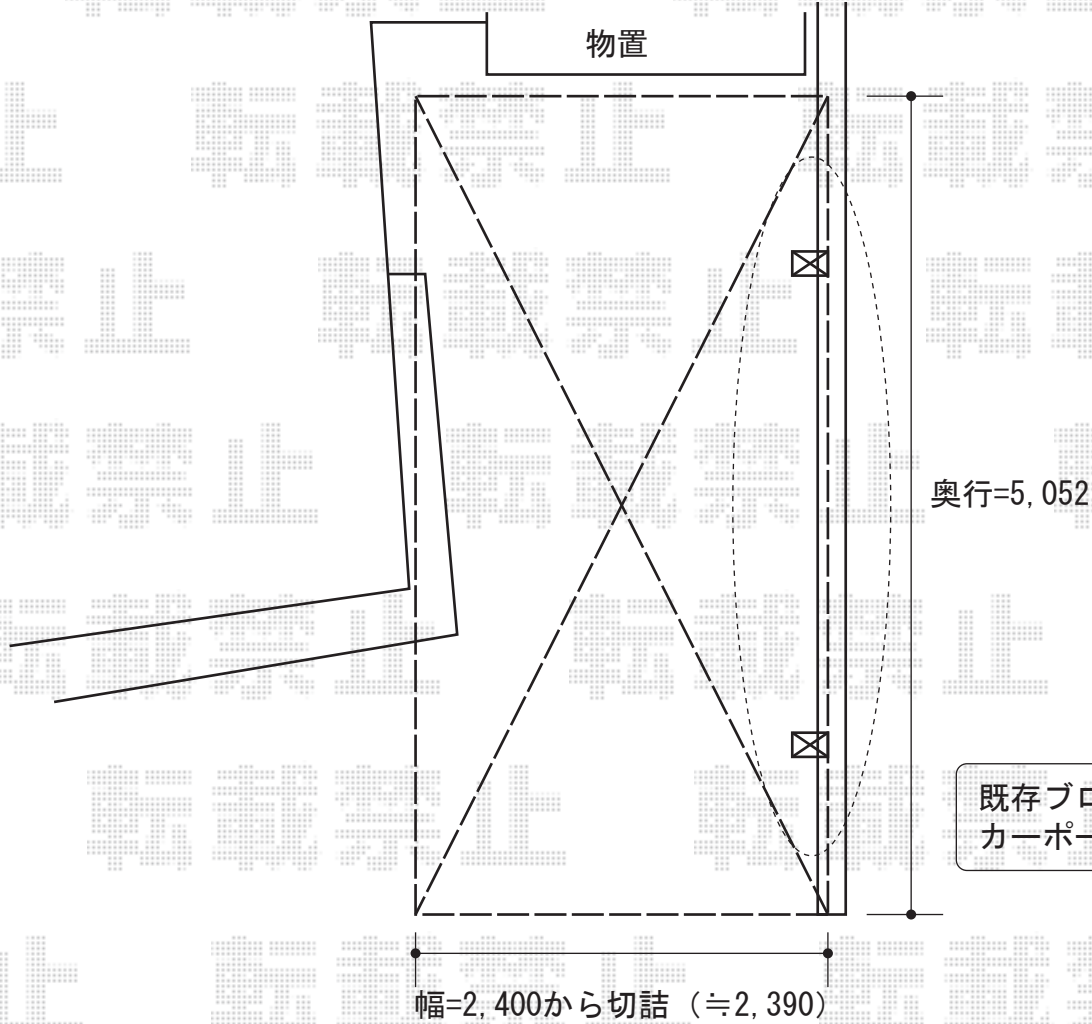

プレシオスポーツ 積雪～20cm対応

Value Select プレシオスポーツ 積雪～20cm対応

幅=2,400mm

奥行=5,052mm

色：ノーブルステン

屋根材：熱線遮断ポリカーボネート（スカイブルーマット調）

柱仕様：ハイルーフ仕様（有効高 約2,355mm）

既存ブロックは≒30削り
カーポート柱を設置致します

現場状況や作図制限により概略図の内容と多少の違いが生じることがございます。
施工時は、現場優先とさせて頂きたく思いますので、お立会い頂き、
最終のご指示のほど、何卒、宜しくお願い致します。

EX-SHOP
HTTP://WWW.EX-SHOP.NET

担当：大辻・永田