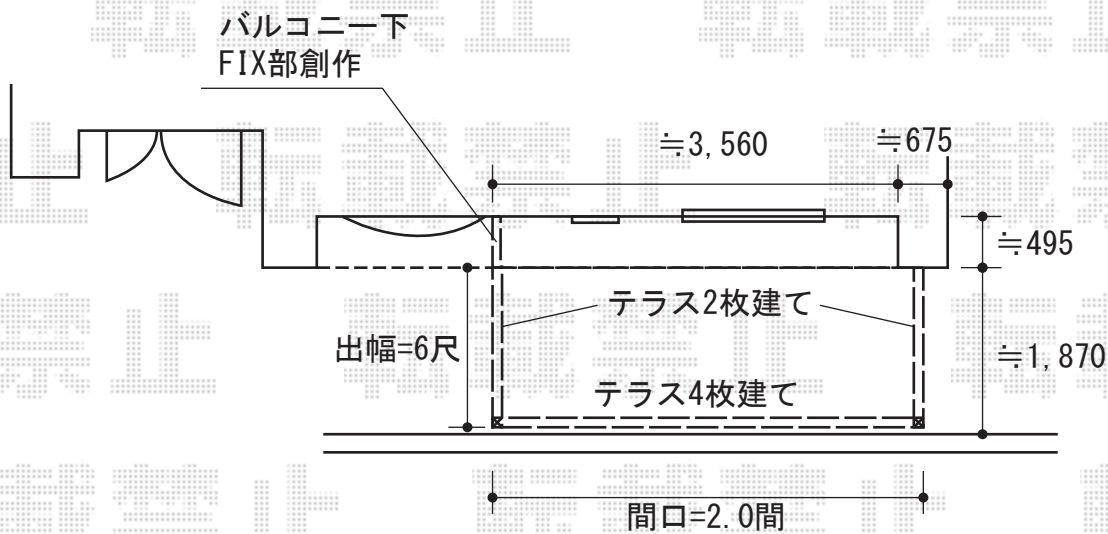

ほせるんですII R型 床納まり 積雪～20cm対応

トステム ほせるんですII R型 床納まり 積雪～20cm対応

寸法=2.0間 (3,640mm) × 6尺 (1,785mm)

正面ユニット：テラス (4枚建)

側面ユニット：【外観左】テラス (2枚建) + FIX加工 【外観右】テラス (2枚建)

色：シャイングレー

屋根材：熱線吸収アクアポリカーボネート (ブルースモーク)

床材：木目 (塩ビ)

オプション：網戸セット (3方) ・側面付け物干し 標準 2本入

追加部材：FIX加工部材 ・ビードグレチャン ・シーリング材

現場状況や作図制限により概略図の内容と多少の違いが生じることがございます。  
 施工時は、現場優先とさせて頂きたく思いますので、お立会い頂き、  
 最終のご指示のほど、何卒、宜しくお願い致します。

EX-SHOP  
[HTTP://WWW.EX-SHOP.NET](http://www.ex-shop.net)