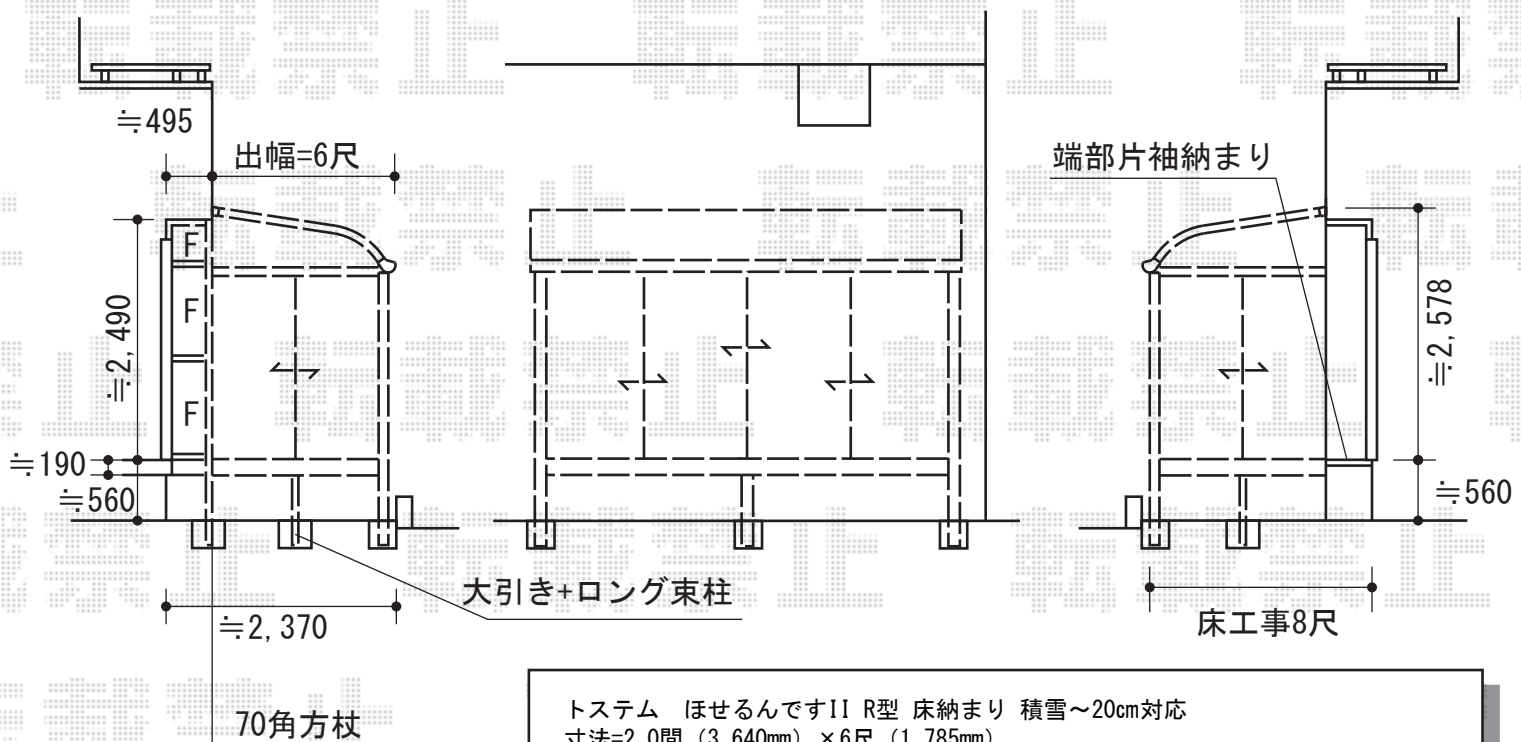

ほせるんですII R型 床納まり 積雪～20cm対応

トステム ほせるんですII R型 床納まり 積雪～20cm対応

寸法=2.0間 (3,640mm) × 6尺 (1,785mm)

正面ユニット：テラス (4枚建)

側面ユニット：【外観左】テラス (2枚建) + FIX加工 【外観右】テラス (2枚建)

色：シャイングレー

屋根材：熱線吸収アクアポリカーボネート (ブルースモーク)

床材：木目 (塩ビ)

オプション：網戸セット (3方) ・側面付け物干し 標準 2本入

追加部材：FIX加工部材 ・ビードグレチャン ・シーリング材

現場状況や作図制限により概略図の内容と多少の違いが生じることがございます。  
 施工時は、現場優先とさせて頂きたく思いますので、お立会い頂き、  
 最終のご指示のほど、何卒、宜しくお願い致します。

EX-SHOP  
[HTTP://WWW.EX-SHOP.NET](http://www.ex-shop.net)