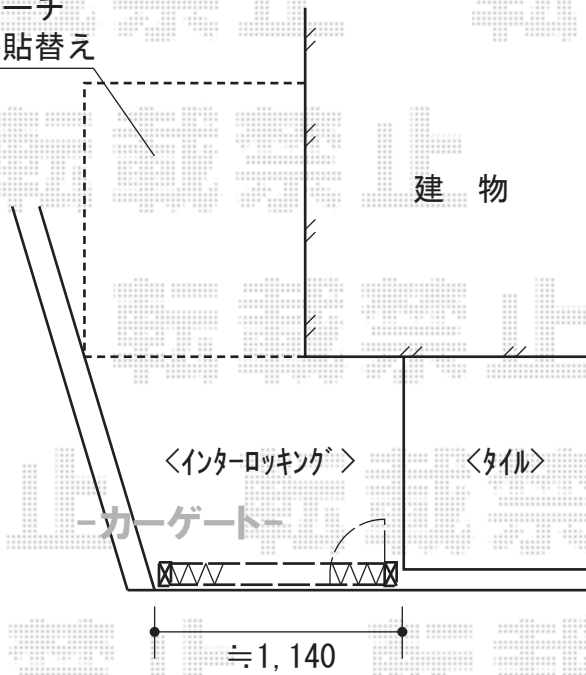

# カーゲート・フェンス

玄関ポーチ  
タイル貼替え

TOEX アルピタHGミニ ノンキャスト 片開き  
 開口幅=996mm  
 全幅=1,220mm  
 たたみ幅=430mm  
 高さ=1,100mm  
 色：シャイングレー  
 落棒数：1

YKKAP FCS-61型フェンス[自由柱]  
 本体1枚 (W×H) = (1,990mm×1,000mm) × 1枚  
 主柱：T100×2本  
 色：ホワイト

トステム 壁つけ物干し 標準 (2本入)  
 色：ホワイト

現場状況や作図制限により概略図の内容と多少の違いが生じることがございます。  
 施工時は、現場優先とさせて頂きたく思いますので、お立会い頂き、  
 最終のご指示のほど、何卒、宜しくお願い致します。

EX-SHOP  
[HTTP://WWW.EX-SHOP.NET](http://www.ex-shop.net)

担当：大辻・永田