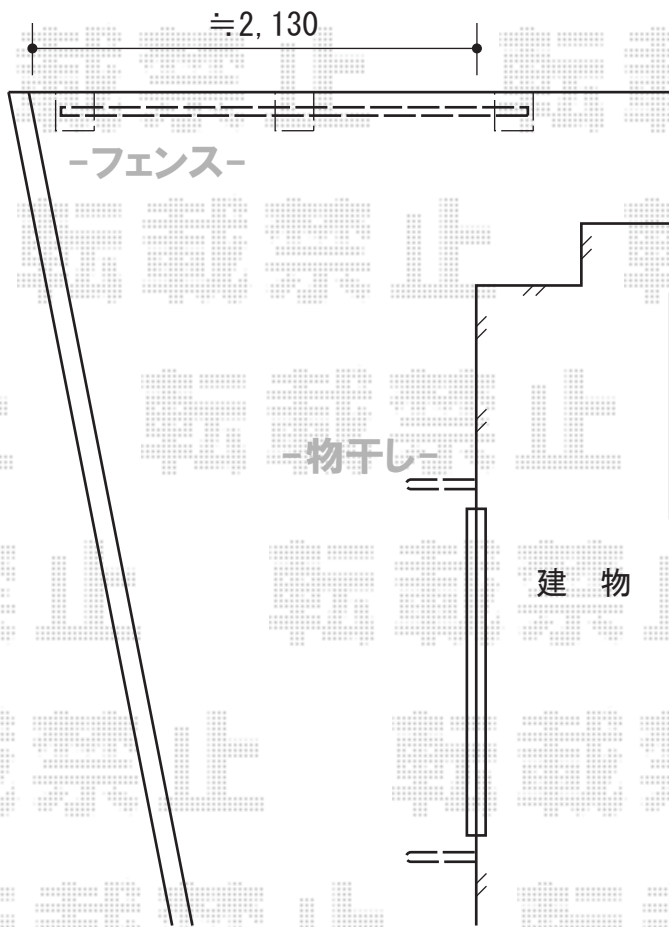

# カーゲート・フェンス

玄関ポーチ  
タイル貼替え

TOEX アルピタHGミニ ノンキャスト 片開き  
 開口幅=996mm  
 全幅=1,220mm  
 たたみ幅=430mm  
 高さ=1,100mm  
 色：シャイングレー  
 落棒数：1

YKKAP FCS-61型フェンス[自由柱]  
 本体1枚 (W×H) = (1,990mm×1,000mm) × 1枚  
 主柱：T100×2本  
 色：ホワイト

トステム 壁つけ物干し 標準 (2本入)  
 色：ホワイト

現場状況や作図制限により概略図の内容と多少の違いが生じることがございます。  
 施工時は、現場優先とさせて頂きたく思いますので、お立会い頂き、  
 最終のご指示のほど、何卒、宜しくお願い致します。

EX-SHOP  
[HTTP://WWW.EX-SHOP.NET](http://www.ex-shop.net)

担当：大辻・永田