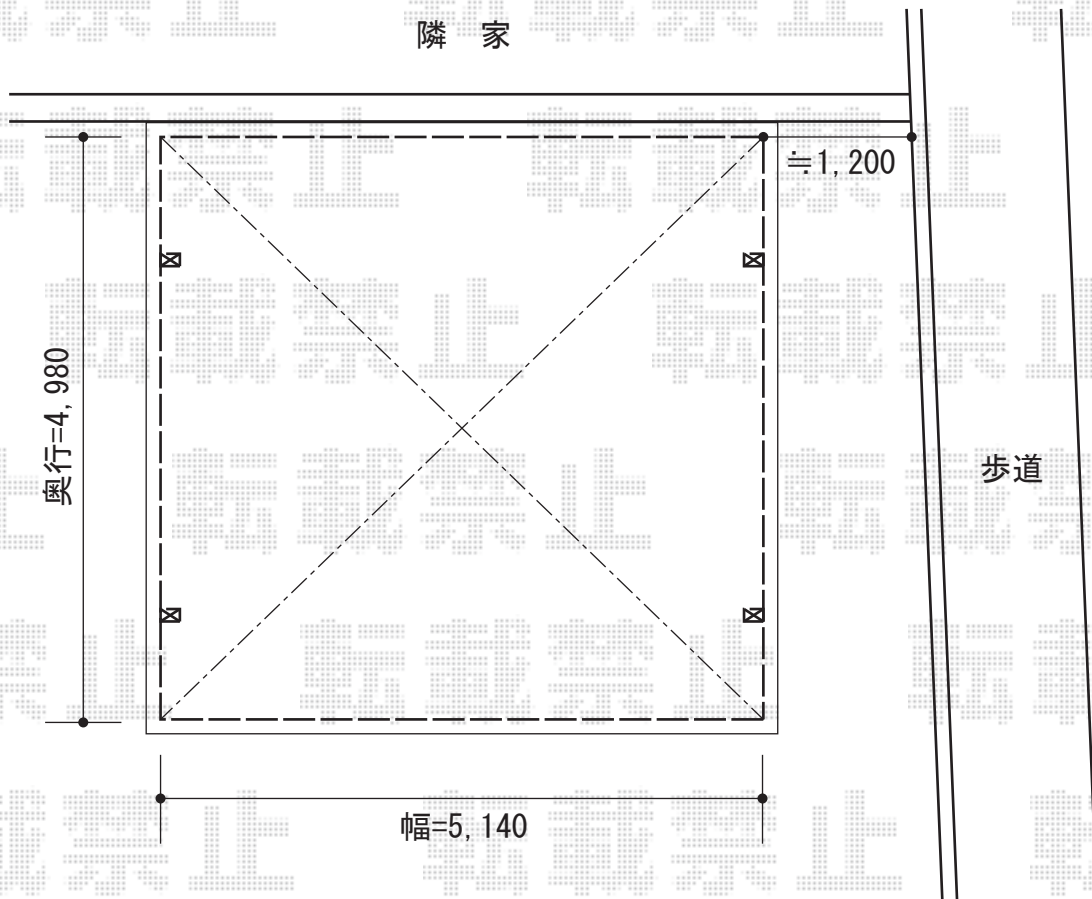

カーブポートシグマIII ワイド 積雪～30cm対応

トステム カーブポートシグマIII ワイド 積雪～30cm対応
幅=5,140mm
奥行=4,980mm
色：シャイングレー
屋根材：ポリカーボネート（ブルースモーク）
柱仕様：ロング柱23仕様（有効高 約2,300mm）

現場状況や作図制限により概略図の内容と多少の違いが生じることがございます。
施工時は、現場優先とさせて頂きたく思いますので、お立会い頂き、
最終のご指示のほど、何卒、宜しくお願い致します。