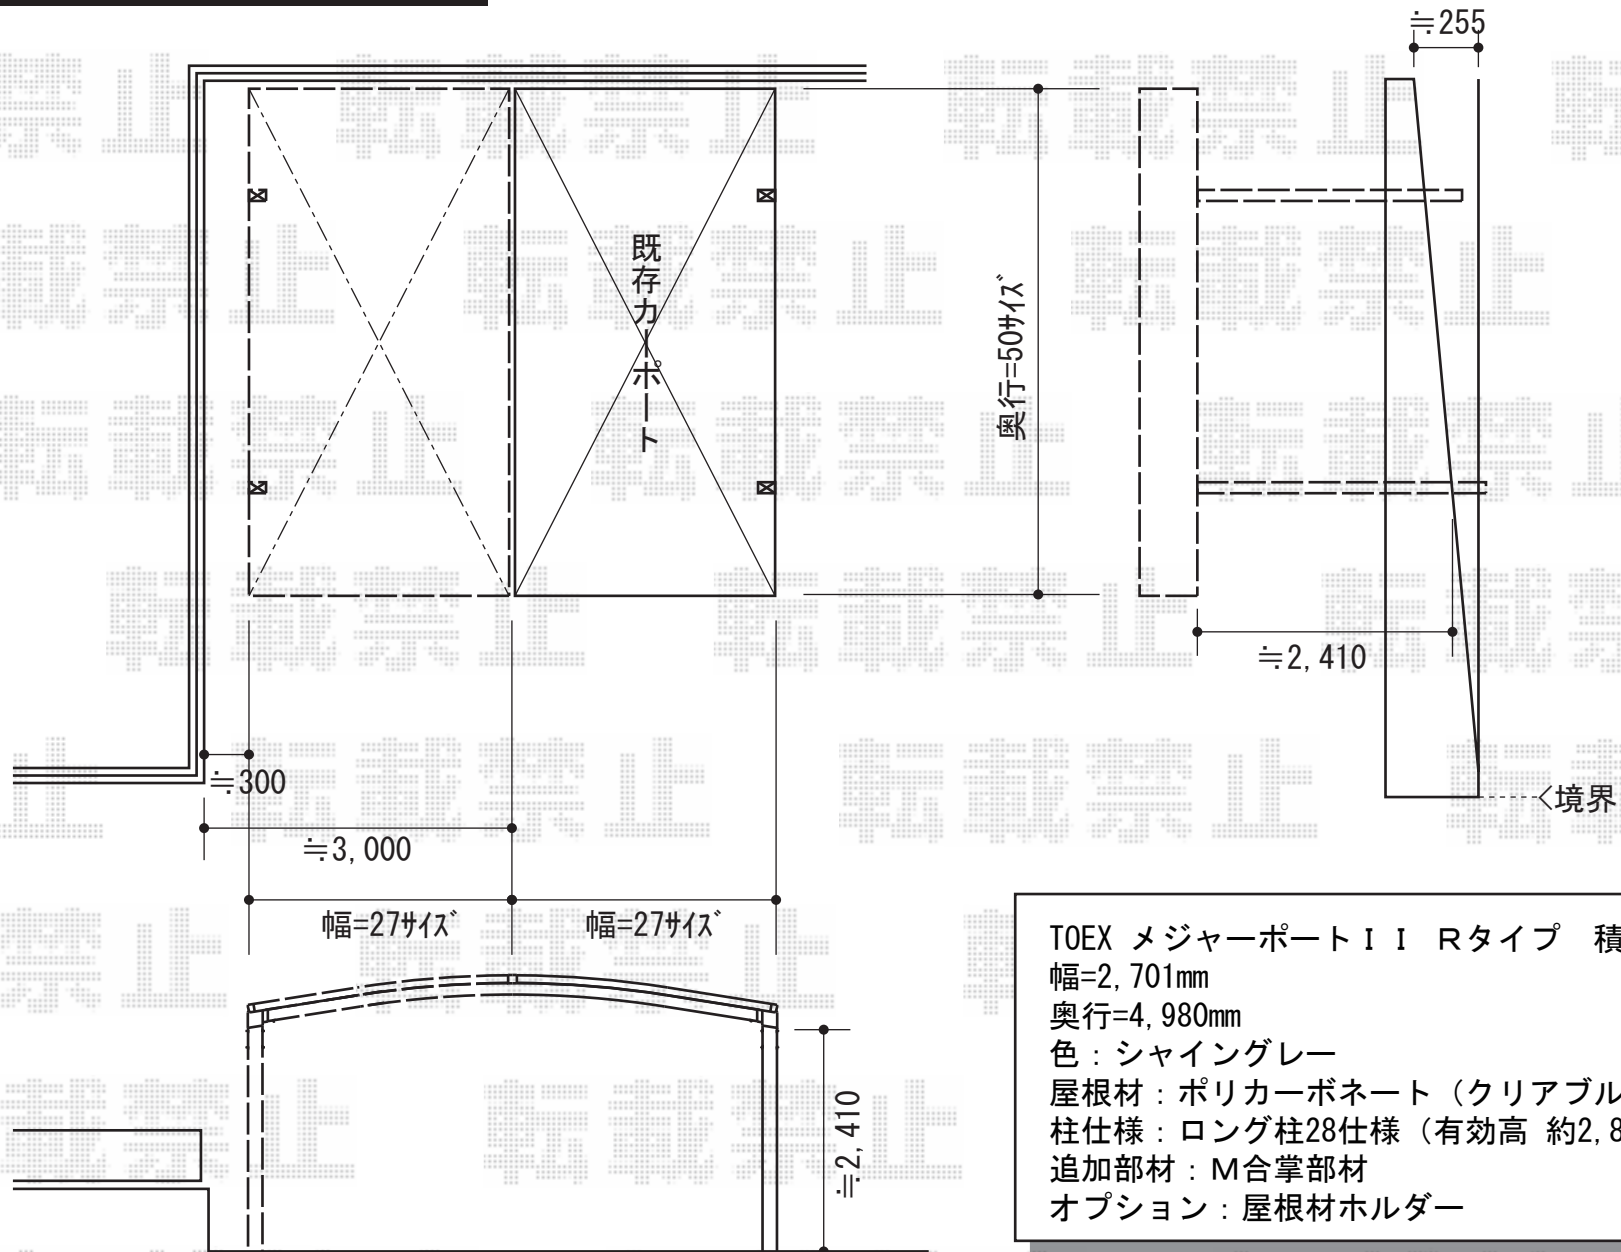

メジャーポートII Rタイプ 積雪～30cm対応

TOEX メジャーポートII Rタイプ 積雪～30cm対応
 幅=2,701mm
 奥行=4,980mm
 色：シャイングレー
 屋根材：ポリカーボネート（クリアブルー）
 柱仕様：ロング柱28仕様（有効高 約2,800mm）
 追加部材：M合掌部材
 オプション：屋根材ホルダー

現場状況や作図制限により概略図の内容と多少の違いが生じることがございます。
 施工時は、現場優先とさせて頂きたく思いますので、お立会い頂き、
 最終のご指示のほど、何卒、宜しくお願い致します。