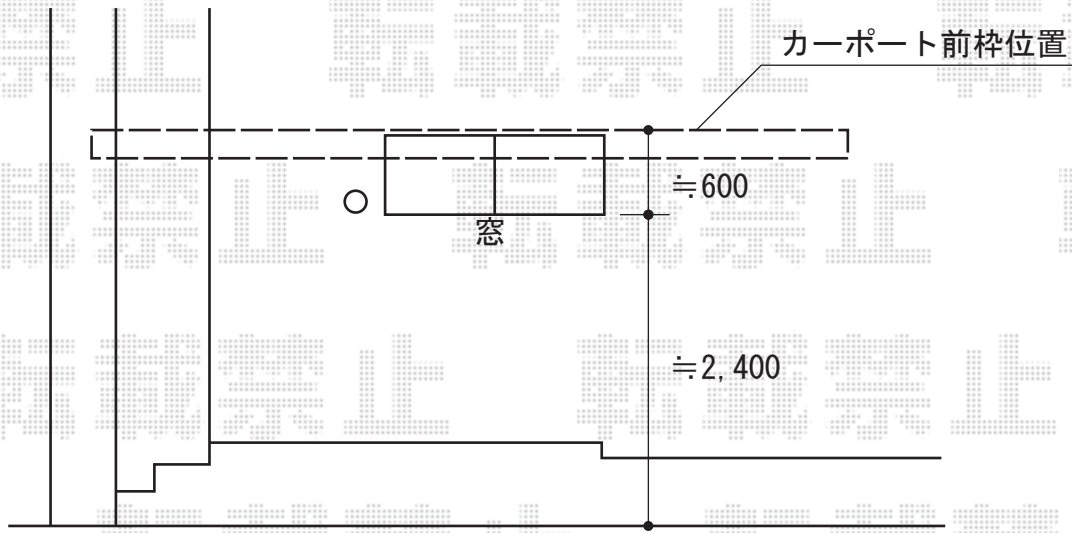

レグナスポーツシグマIII 3000 積雪～100cm対応

トステム レグナスポーツシグマIII 3000 積雪～100cm対応
 幅=2,692mm
 奥行=5,600mm
 色：シャイングレー
 屋根材：熱線吸収ポリカーボネート（ブルースモークマット調）
 柱仕様：ロング柱23仕様（有効高 約2,300mm）

現場状況や作図制限により概略図の内容と多少の違いが生じることがございます。
 施工時は、現場優先とさせて頂きたく思いますので、お立会い頂き、
 最終のご指示のほど、何卒、宜しくお願い致します。