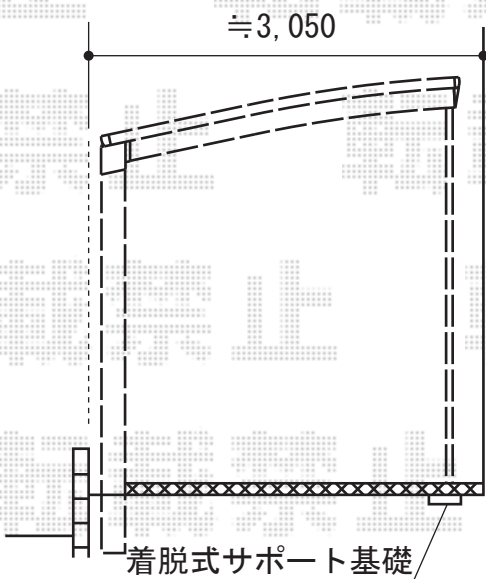

レグナスポーツシグマIII 3000 積雪～100cm対応

トステム レグナスポーツシグマIII 3000 積雪～100cm対応
 幅=2,692mm
 奥行=5,600mm
 色：シャイングレー
 屋根材：熱線吸収ポリカーボネート（ブルースモークマット調）
 柱仕様：ロング柱23仕様（有効高 約2,300mm）

現場状況や作図制限により概略図の内容と多少の違いが生じることがございます。
 施工時は、現場優先とさせて頂きたく思いますので、お立会い頂き、
 最終のご指示のほど、何卒、宜しくお願い致します。