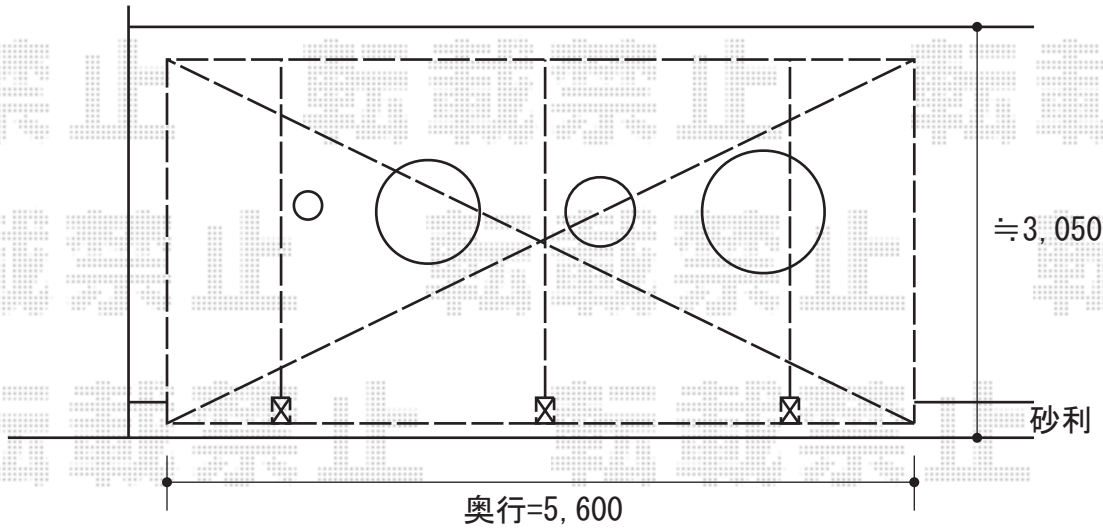

レグナスポーツシグマIII 3000 積雪～100cm対応

トステム レグナスポーツシグマIII 3000 積雪～100cm対応
 幅=2,692mm
 奥行=5,600mm
 色：シャイングレー
 屋根材：熱線吸収ポリカーボネート（ブルースモークマット調）
 柱仕様：ロング柱23仕様（有効高 約2,300mm）

現場状況や作図制限により概略図の内容と多少の違いが生じることがございます。
 施工時は、現場優先とさせて頂きたく思いますので、お立会い頂き、
 最終のご指示のほど、何卒、宜しくお願い致します。