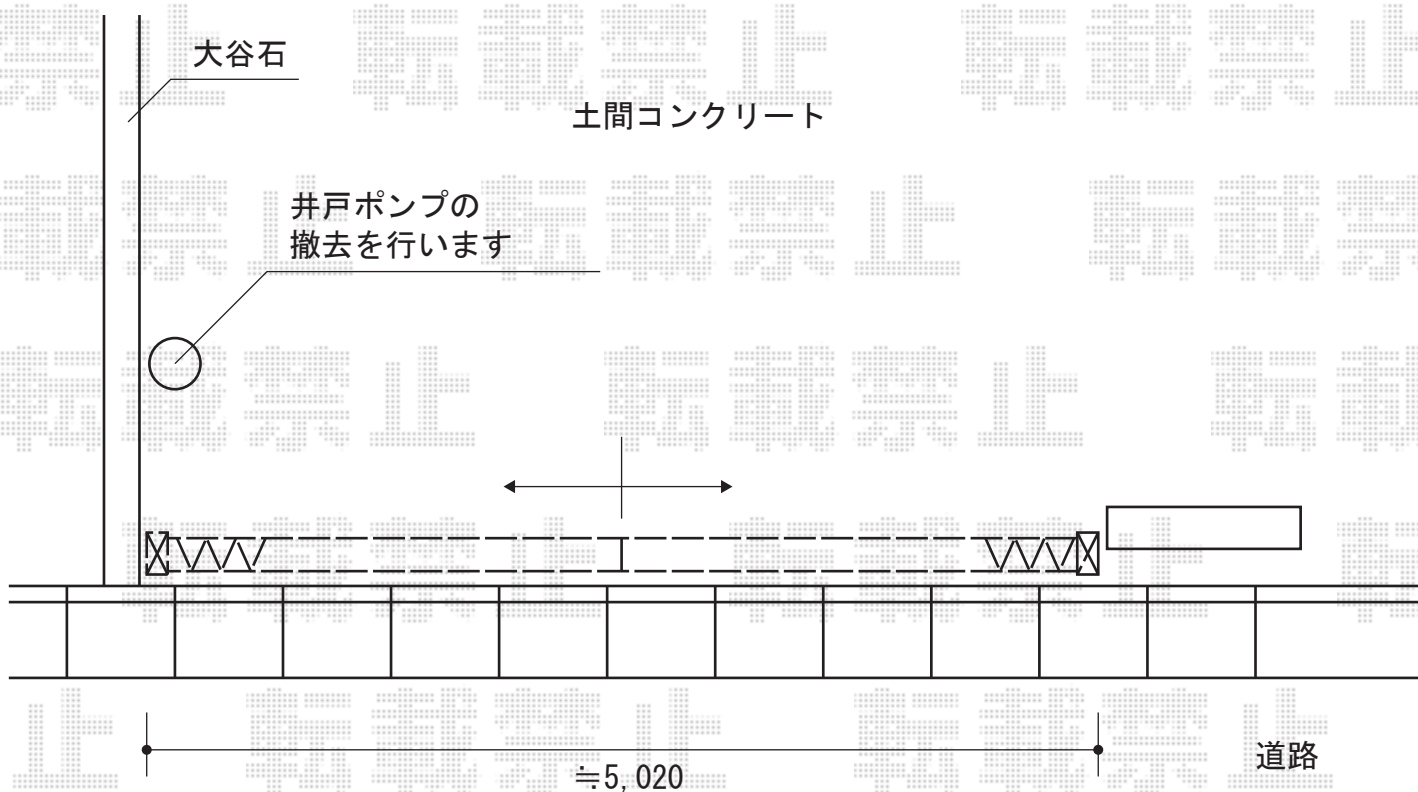

アルシャインM型 Aタイプ ノンレール 両開き

TOEX アルシャインM型 Aタイプ ノンレール 両開き
開口幅=4,925mm
全幅=5,139mm
たたみ幅=482+457mm
高さ=1,250mm
色：ブロンズ
キャスター数：4
落棒数：4

現場状況や作図制限により概略図の内容と多少の違いが生じることがございます。
施工時は、現場優先とさせて頂きたく思いますので、お立会い頂き、
最終のご指示のほど、何卒、宜しくお願い致します。