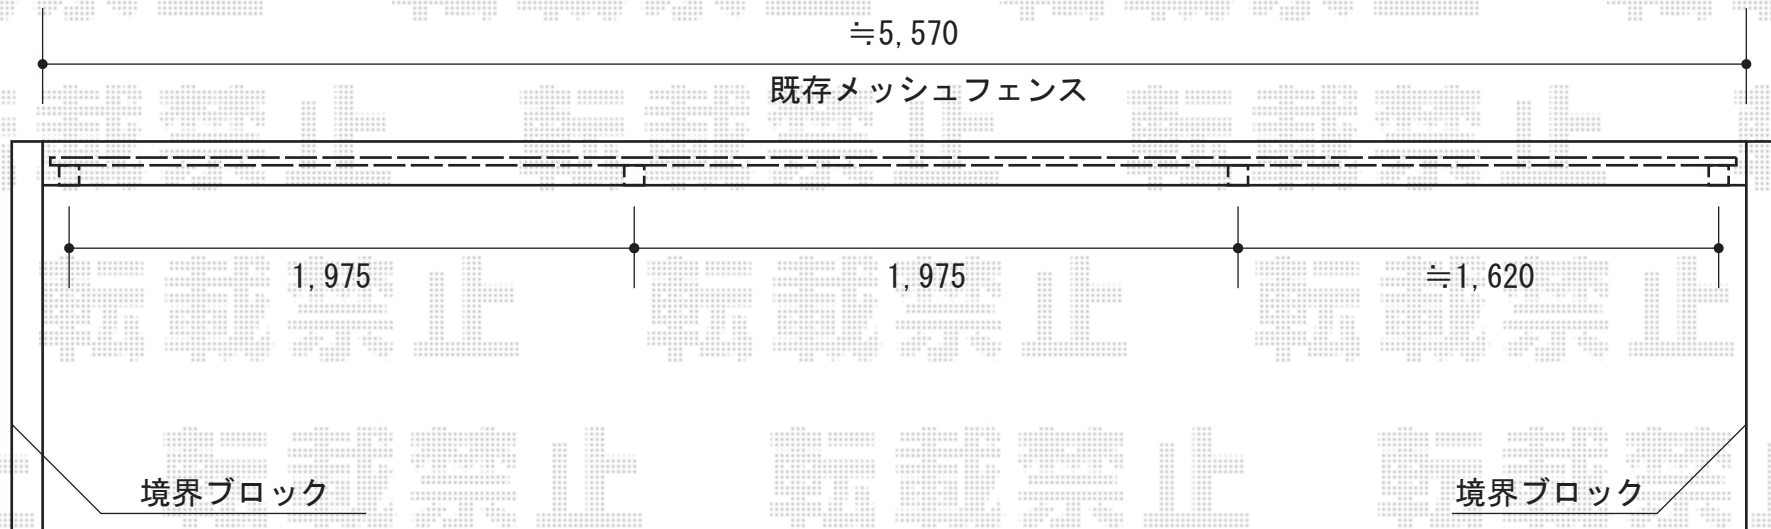

## エクスラインフェンス8型 自由柱タイプ

YKK AP エクスラインフェンス8型 自由柱タイプ  
本体1枚 (W×H) = (1,975mm×1,000mm) × 3  
柱 : T80×4本  
端部カバー : T80用×1セット  
エンドキャップ

現場状況や作図制限により概略図の内容と多少の違いが生じることがございます。  
施工時は、現場優先とさせて頂きたく思いますので、お立会い頂き、  
最終のご指示のほど、何卒、宜しくお願い致します。