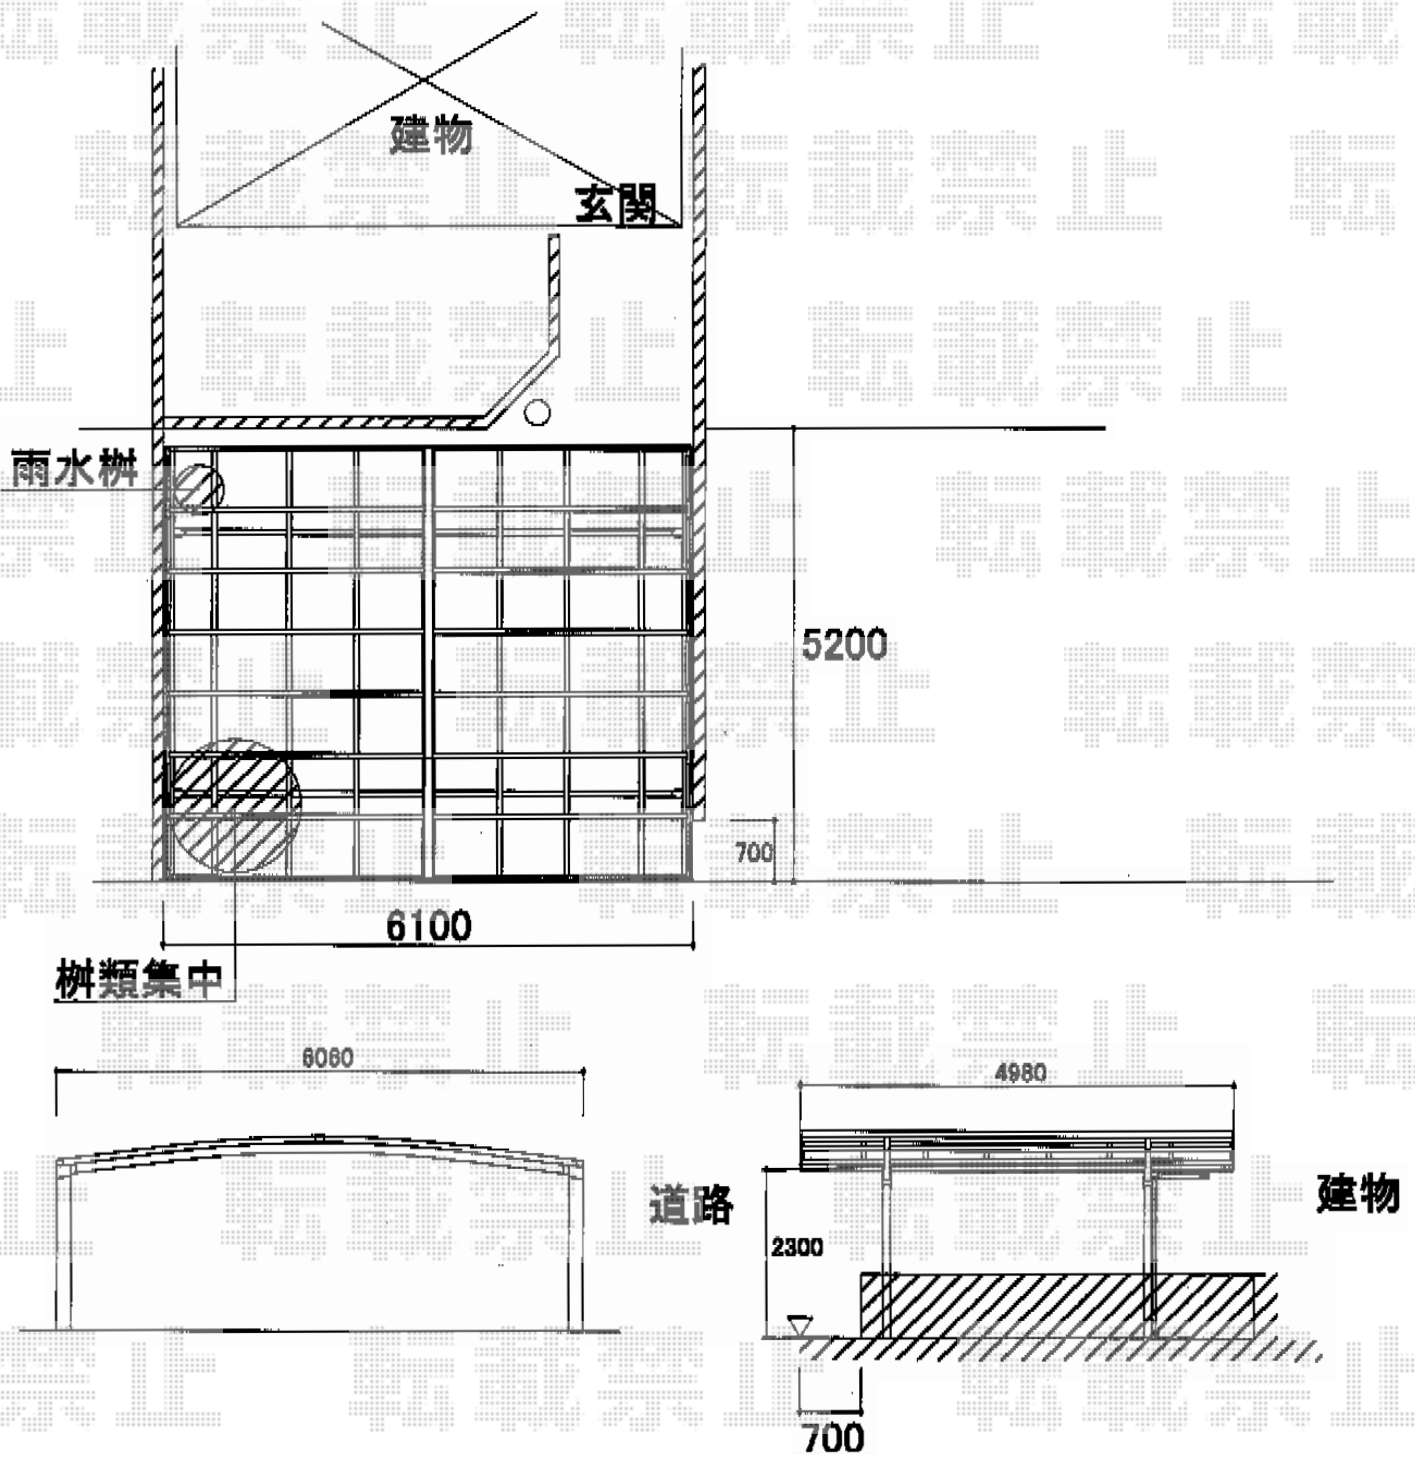

カーブポートシグマIII ワイド 積雪～30cm対応

カーブポートシグマIII ワイド 積雪～30cm対応

幅=6,060mm

奥行=4,980mm

色：シャイングレー

屋根材：ポリカーボネート（クリアマット/すりガラス調）

柱仕様：ロング柱23仕様（有効高 約2,300mm）

現場状況や作図制限により概略図の内容と多少の違いが生じることがございます。  
施工時は、現場優先とさせて頂きたく思いますので、お立会い頂き、  
最終のご指示のほど、何卒、宜しくお願い致します。