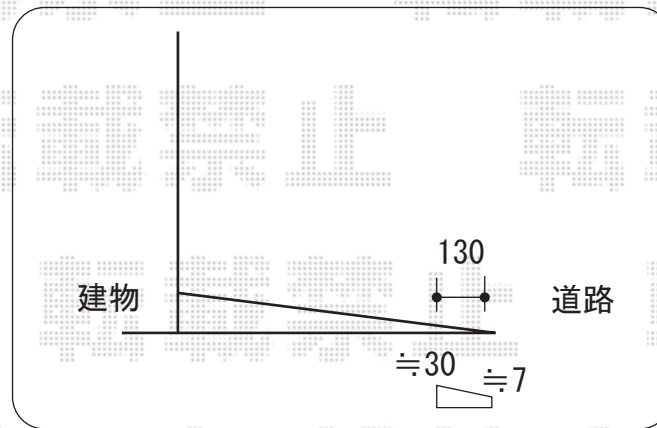

トリップゲート PB型 ノンレール 両開き

Value Select トリップゲート PB型 ノンレール 両開き
開口幅=6,376mm
全幅=6,476mm
たたみ幅=373.5mm×2
高さ=1,200mm
色：ステンカラー
キャスター数：4
落棒数：4

現場状況や作図制限により概略図の内容と多少の違いが生じることがございます。
施工時は、現場優先とさせて頂きたく思いますので、お立会い頂き、
最終のご指示のほど、何卒、宜しくお願い致します。