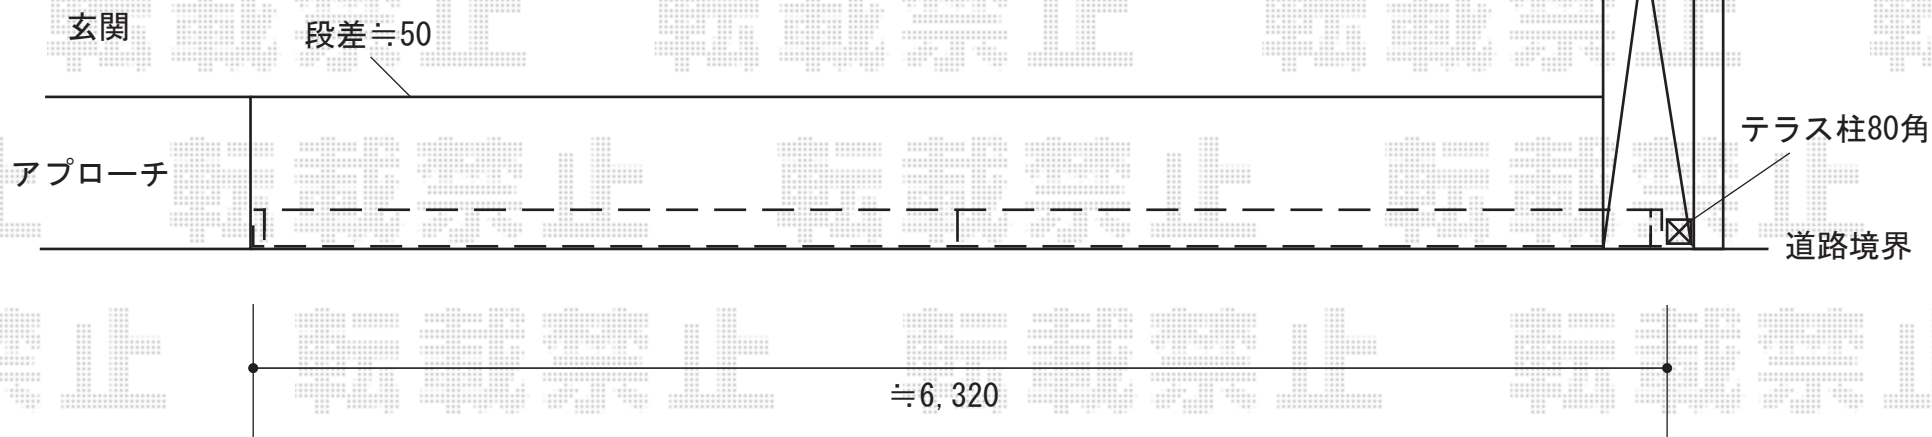

トリップゲート PB型 ノンレール 両開き

Value Select トリップゲート PB型 ノンレール 両開き
開口幅=6,376mm
全幅=6,476mm
たたみ幅=373.5mm×2
高さ=1,200mm
色：ステンカラー
キャスター数：4
落棒数：4

現場状況や作図制限により概略図の内容と多少の違いが生じることがございます。
施工時は、現場優先とさせて頂きたく思いますので、お立会い頂き、
最終のご指示のほど、何卒、宜しくお願い致します。